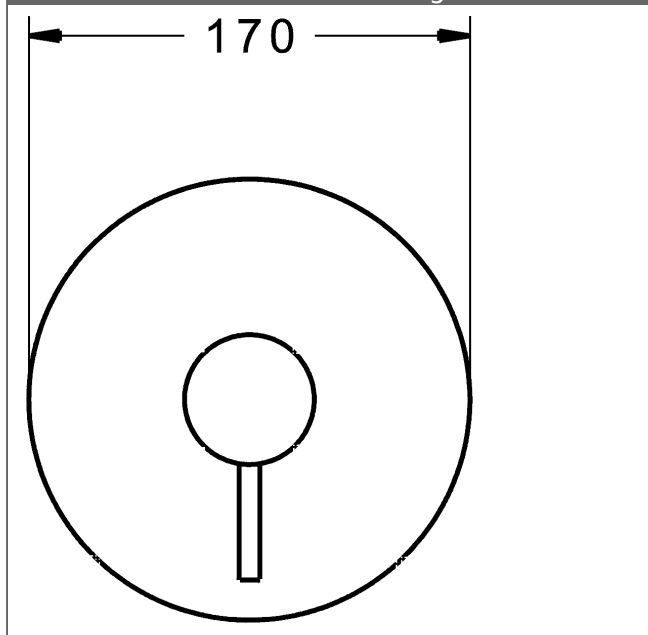

### HANSA Steuerpatrone classic 3.5

Produktnummer: 59913075

Anzahl in Stückliste: 1

(-) Keramikscheiben mit integrierten Fettdepots

(-) einstellbare Heißwassersperre

(-) einstellbare Wassermengenbegrenzung bis ca. 6 l/min

Variante	Art.-Nr.	
verchromt	87859041	

passend zu Einbaukörper 8000 / 8001

Produktbild

Produktzeichnung

Produktzeichnung