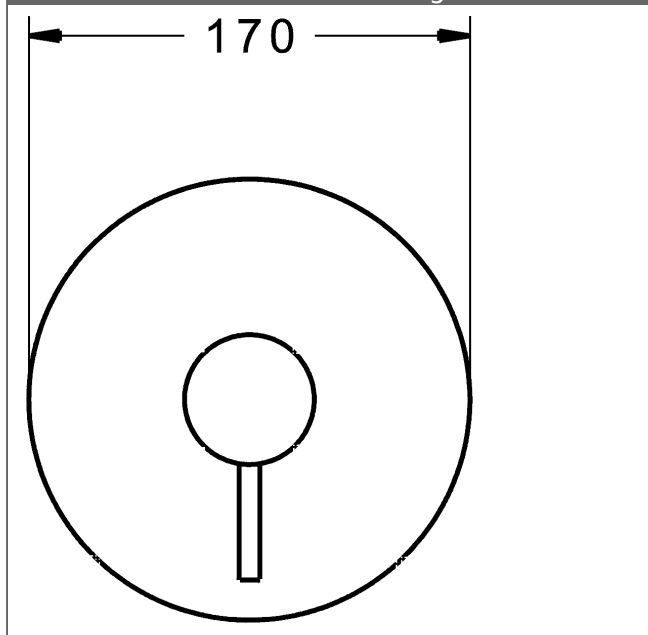

Produktzeichnung