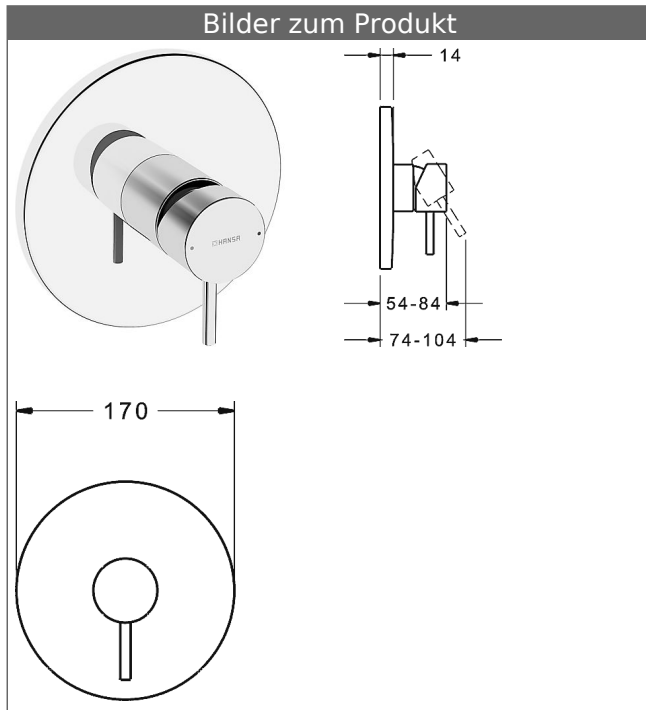

## HANSABLUEBOX Funktionseinheit mit Dekorset zu HANSASTECLA Einhand-Brause-Batterie

schraubenlose Rosette  
Funktionseinheit ohne Umstellung

### Beschreibung

HANSABLUEBOX Funktionseinheit mit Dekorset  
zu HANSASTECLA Einhand-Brause-Batterie  
schraubenlose Rosette  
Funktionseinheit ohne Umstellung

P-IX (Prüfzeichen beantragt)  
Durchflussmenge: 22 l/min, gemessen bei 3 bar  
Fließdruck

- Oberflächen in Trinkwasserkontakt sind frei von Nickelbeschichtung
- Bestehend aus:
- Befestigung der Funktionseinheit mit 4 Schrauben
- Schalldämpfer
- Dekorset bestehend aus:
- Bedienungshebel (Metall)
- Hülse und Wandrosette
- Rosette rund, Ø 170 mm
- BLUECLICK Rosettenträger zur einfachen Montage
- Ausrichtung der Rosette nach Einbau möglich
- DVGW in Vorbereitung

### HANSA Steuerpatrone classic 3.5

Produktnummer: 59913075

Anzahl in Stückliste: 1

(-) Keramikscheiben mit integrierten Fettdepots

(-) einstellbare Heißwassersperre

(-) einstellbare Wassermengenbegrenzung bis ca. 6 l/min