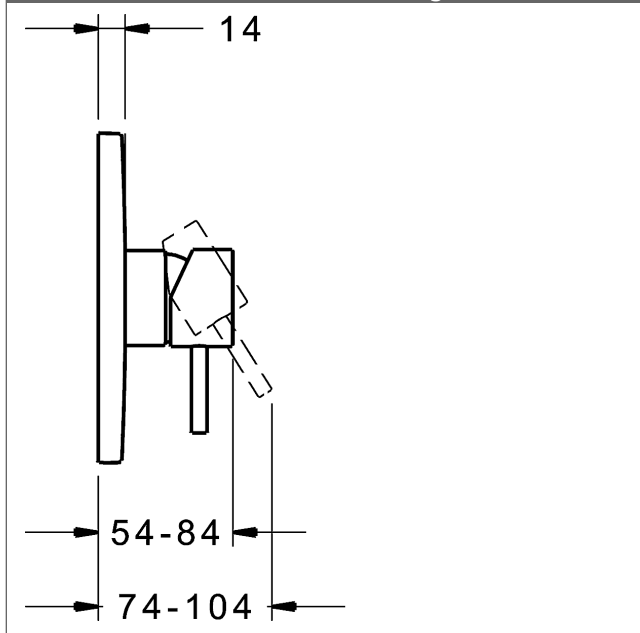

- Oberflächen in Trinkwasserkontakt sind frei von Nickelbeschichtung
- Bestehend aus:
- Befestigung der Funktionseinheit mit 4 Schrauben
- Schalldämpfer
- Dekorset bestehend aus:
- Bedienungshebel (Metall)
- Hülse und Wandrosette
- Rosette rund, Ø 170 mm
- BLUECLICK Rosettenträger zur einfachen Montage
- Ausrichtung der Rosette nach Einbau möglich
- DVGW in Vorbereitung

### HANSA Steuerpatrone classic 3.5

Produktnummer: 59913075

Anzahl in Stückliste: 1

(-) Keramikscheiben mit integrierten Fettdepots

(-) einstellbare Heißwassersperre

(-) einstellbare Wassermengenbegrenzung bis ca. 6 l/min

Variante	Art.-Nr.	
verchromt	87859041	

passend zu Einbaukörper 8000 / 8001

Produktbild

Produktzeichnung

Produktzeichnung