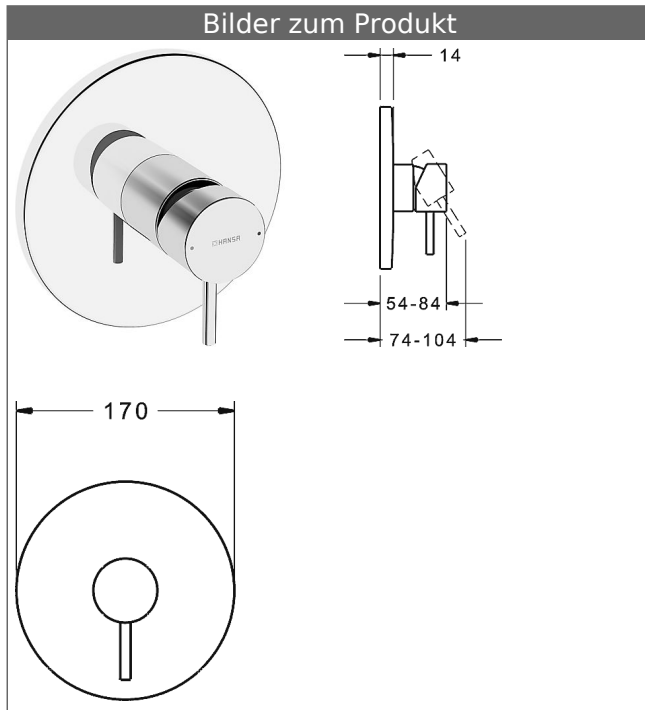

## HANSABLUEBOX Funktionseinheit mit Dekorset zu HANSASTELA Einhand-Brause-Batterie

schraubenlose Rosette  
Funktionseinheit ohne Umstellung

### Beschreibung

HANSABLUEBOX Funktionseinheit mit Dekorset  
zu HANSASTELA Einhand-Brause-Batterie  
schraubenlose Rosette  
Funktionseinheit ohne Umstellung

P-IX (Prüfzeichen beantragt)  
Durchflussmenge: 22 l/min, gemessen bei 3 bar  
Fließdruck

- Oberflächen in Trinkwasserkontakt sind frei von Nickelbeschichtung
- Bestehend aus:
- Befestigung der Funktionseinheit mit 4 Schrauben
- Schalldämpfer
- Dekorset bestehend aus:
- Bedienungshebel (Metall)
- Hülse und Wandrosette
- Rosette rund, Ø 170 mm
- BLUECLICK Rosettenträger zur einfachen Montage
- Ausrichtung der Rosette nach Einbau möglich
- DVGW in Vorbereitung

### HANSA Steuerpatrone classic 3.5

Produktnummer: 59913075

Anzahl in Stückliste: 1

(-) Keramikscheiben mit integrierten Fettdepots

(-) einstellbare Heißwassersperre

(-) einstellbare Wassermengenbegrenzung bis ca. 6 l/min