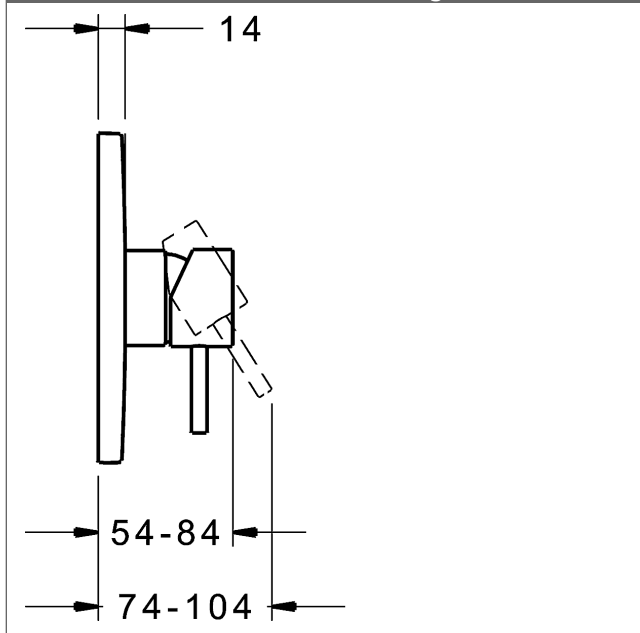

Produktzeichnung