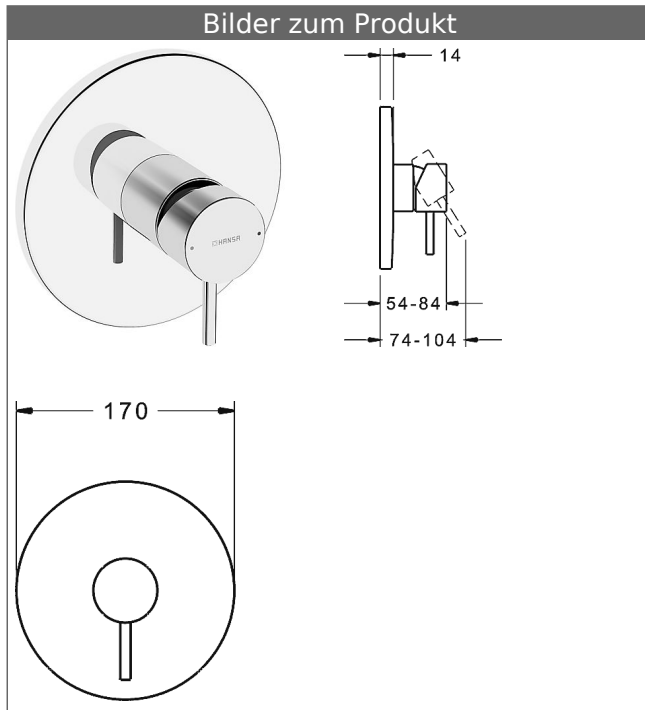

HANSABLUEBOX Funktionseinheit mit Dekorset zu HANSASTELA Einhand-Brause-Batterie

schraubenlose Rosette
Funktionseinheit ohne Umstellung

Beschreibung

HANSABLUEBOX Funktionseinheit mit Dekorset
zu HANSASTELA Einhand-Brause-Batterie
schraubenlose Rosette
Funktionseinheit ohne Umstellung

P-IX (Prüfzeichen beantragt)
Durchflussmenge: 22 l/min, gemessen bei 3 bar
Fließdruck

- Oberflächen in Trinkwasserkontakt sind frei von Nickelbeschichtung
- Bestehend aus:
- Befestigung der Funktionseinheit mit 4 Schrauben
- Schalldämpfer
- Dekorset bestehend aus:
- Bedienungshebel (Metall)
- Hülse und Wandrosette
- Rosette rund, Ø 170 mm
- BLUECLICK Rosettenträger zur einfachen Montage
- Ausrichtung der Rosette nach Einbau möglich
- DVGW in Vorbereitung

HANSA Steuerpatrone classic 3.5

Produktnummer: 59913075

Anzahl in Stückliste: 1

(-) Keramikscheiben mit integrierten Fettdepots

(-) einstellbare Heißwassersperre

(-) einstellbare Wassermengenbegrenzung bis ca. 6 l/min

Variante	Art.-Nr.	
verchromt	87859041	

passend zu Einbaukörper 8000 / 8001

Produktbild

Produktzeichnung

Produktzeichnung

Zugehörige Produkte

Produktbild:	Beschreibung:	Artikelnummer:
	<p>HANSABLUEBOX Grundeinheit, Kompakt-Lösung, DN 15 (G1/2) Unterputz-Einbaukörper</p> <p>ohne Vorabspernung</p>	80000000
	<p>HANSABLUEBOX Grundeinheit, Kompakt-Lösung, DN 20 (G3/4) Unterputz-Einbaukörper</p> <p>mit Vorabspernung</p>	80010000