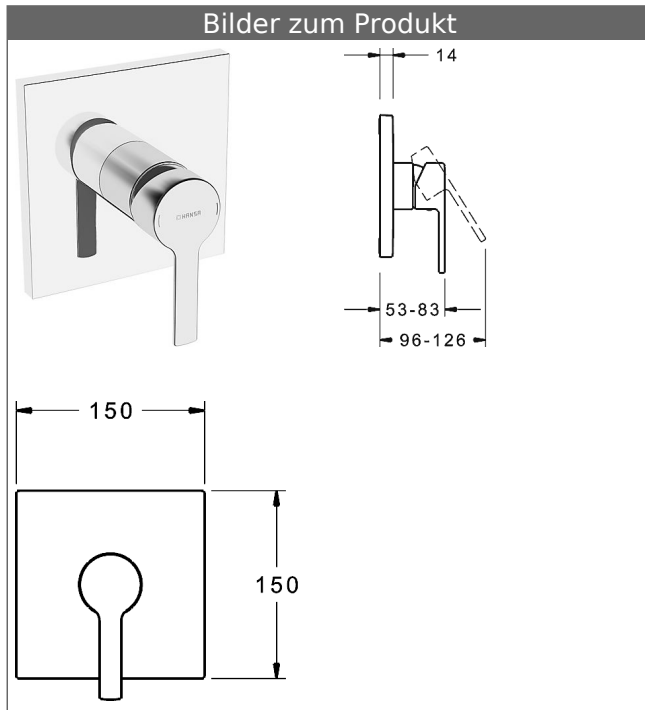

HANSABLUEBOX Funktionseinheit mit Dekorset zu HANSARONDA Einhand-Brause-Batterie

schraubenlose Rosette
Funktionseinheit ohne Umstellung

Beschreibung

HANSABLUEBOX Funktionseinheit mit Dekorset
zu HANSARONDA Einhand-Brause-Batterie
schraubenlose Rosette
Funktionseinheit ohne Umstellung

P-IX (Prüfzeichen beantragt)
Durchflussmenge: 22 l/min, gemessen bei 3 bar
Fließdruck

- Oberflächen in Trinkwasserkontakt sind frei von Nickelbeschichtung
- Bestehend aus:
- Befestigung der Funktionseinheit mit 4 Schrauben
- Schalldämpfer
- Dekorset bestehend aus:
- Bedienungshebel (Metall)
- Hülse und Wandrosette
- Rosette quadratisch, 150x150mm
- BLUECLICK Rosettenträger zur einfachen Montage
- Ausrichtung der Rosette nach Einbau möglich
- DVGW in Vorbereitung

HANSA Steuerpatrone classic 3.5

Produktnummer: 59913075

Anzahl in Stückliste: 1

(-) Keramikscheiben mit integrierten Fettdepots

(-) einstellbare Heißwassersperre

(-) einstellbare Wassermengenbegrenzung bis ca. 6 l/min

Variante	Art.-Nr.	
verchromt	83869583	

passend zu Einbaukörper 8000 / 8001

Produktbild

Produktzeichnung

Produktzeichnung

Zugehörige Produkte

Produktbild:	Beschreibung:	Artikelnummer:
	<p>HANSABUEBOX Grundeinheit, Kompakt-Lösung, DN 15 (G1/2) Unterputz-Einbaukörper</p> <p>ohne Vorabspernung</p>	80000000
	<p>HANSABUEBOX Grundeinheit, Kompakt-Lösung, DN 20 (G3/4) Unterputz-Einbaukörper</p> <p>mit Vorabspernung</p>	80010000