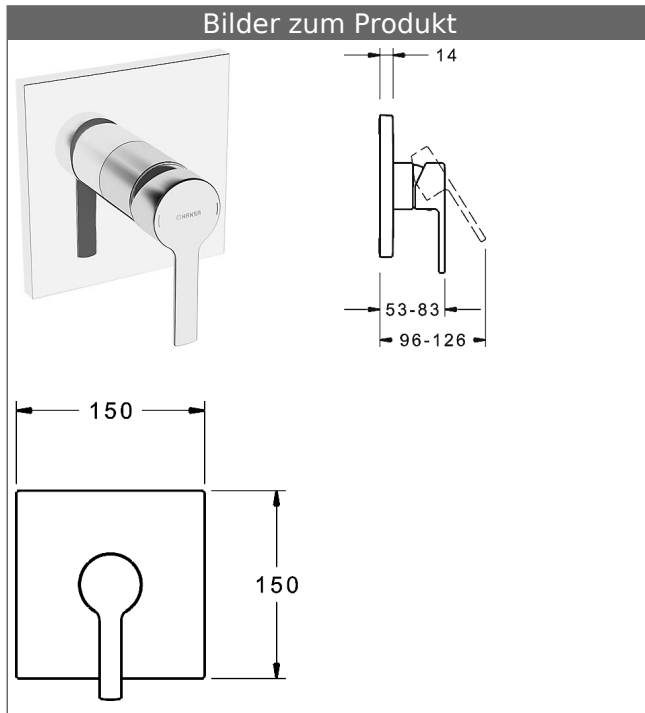

HANSABLUEBOX Funktionseinheit mit Dekorset zu HANSARONDA Einhand-Brause-Batterie

schraubenlose Rosette
Funktionseinheit ohne Umstellung

Beschreibung

HANSABLUEBOX Funktionseinheit mit Dekorset
zu HANSARONDA Einhand-Brause-Batterie
schraubenlose Rosette
Funktionseinheit ohne Umstellung

P-IX (Prüfzeichen beantragt)
Durchflussmenge: 22 l/min, gemessen bei 3 bar
Fließdruck

- Oberflächen in Trinkwasserkontakt sind frei von Nickelbeschichtung
- Bestehend aus:
- Befestigung der Funktionseinheit mit 4 Schrauben
- Schalldämpfer
- Dekorset bestehend aus:
- Bedienungshebel (Metall)
- Hülse und Wandrosette
- Rosette quadratisch, 150x150mm
- BLUECLICK Rosettenträger zur einfachen Montage
- Ausrichtung der Rosette nach Einbau möglich
- DVGW in Vorbereitung

HANSA Steuerpatrone classic 3.5

Produktnummer: 59913075

Anzahl in Stückliste: 1

(-) Keramikscheiben mit integrierten Fettdepots

(-) einstellbare Heißwassersperre

(-) einstellbare Wassermengenbegrenzung bis ca. 6 l/min

Variante	Art.-Nr.	
verchromt	83869583	

passend zu Einbaukörper 8000 / 8001

Produktbild

Produktzeichnung

Produktzeichnung

Zugehörige Produkte

Produktbild:	Beschreibung:	Artikelnummer:
	<p>HANSABLUEBOX Grundeinheit, Kompakt-Lösung, DN 15 (G1/2) Unterputz-Einbaukörper</p> <p>ohne Vorabspernung</p>	80000000
	<p>HANSABLUEBOX Grundeinheit, Kompakt-Lösung, DN 20 (G3/4) Unterputz-Einbaukörper</p> <p>mit Vorabspernung</p>	80010000