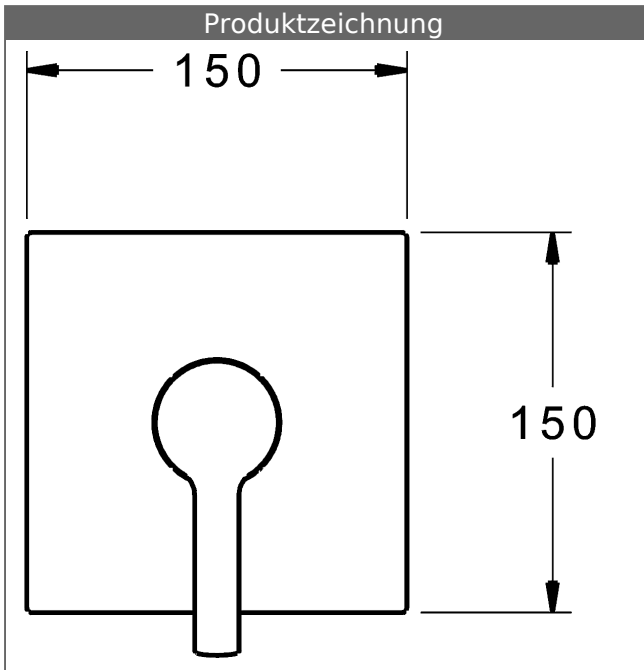

P-IX (Prüfzeichen beantragt)
Durchflussmenge: 22 l/min, gemessen bei 3 bar
Fließdruck

- Oberflächen in Trinkwasserkontakt sind frei von Nickelbeschichtung
- Bestehend aus:
- Befestigung der Funktionseinheit mit 4 Schrauben
- Schalldämpfer
- Dekorset bestehend aus:
- Bedienungshebel (Metall)
- Hülse und Wandrosette
- Rosette quadratisch, 150x150mm
- BLUECLICK Rosettenträger zur einfachen Montage
- Ausrichtung der Rosette nach Einbau möglich
- DVGW in Vorbereitung

HANSA Steuerpatrone classic 3.5

Produktnummer: 59913075

Anzahl in Stückliste: 1

(-) Keramikscheiben mit integrierten Fettdepots

(-) einstellbare Heißwassersperre

(-) einstellbare Wassermengenbegrenzung bis ca. 6 l/min

Variante	Art.-Nr.	
verchromt	83869583	

passend zu Einbaukörper 8000 / 8001

Produktbild

Produktzeichnung

Produktzeichnung

Zugehörige Produkte

Produktbild:	Beschreibung:	Artikelnummer:
	<p>HANSABUEBOX Grundeinheit, Kompakt-Lösung, DN 15 (G1/2) Unterputz-Einbaukörper</p> <p>ohne Vorabspernung</p>	80000000
	<p>HANSABUEBOX Grundeinheit, Kompakt-Lösung, DN 20 (G3/4) Unterputz-Einbaukörper</p> <p>mit Vorabspernung</p>	80010000