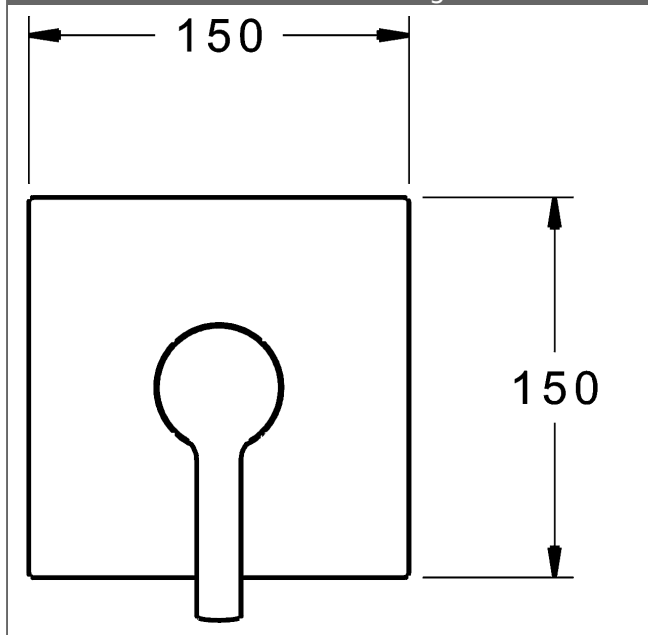

### HANSA Steuerpatrone classic 3.5

Produktnummer: 59913075

Anzahl in Stückliste: 1

(-) Keramikscheiben mit integrierten Fettdepots

(-) einstellbare Heißwassersperre

(-) einstellbare Wassermengenbegrenzung bis ca. 6 l/min

Variante	Art.-Nr.	
verchromt	83869583	

passend zu Einbaukörper 8000 / 8001

Produktbild

Produktzeichnung

Produktzeichnung