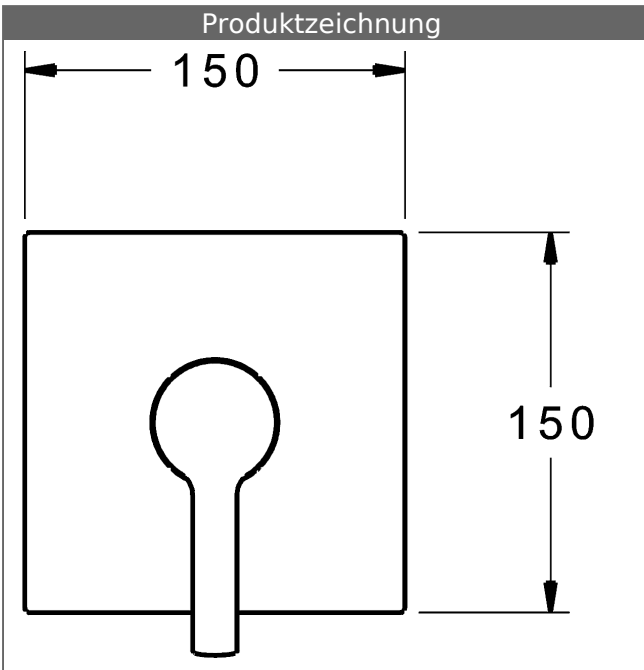

P-IX (Prüfzeichen beantragt)
Durchflussmenge: 22 l/min, gemessen bei 3 bar
Fließdruck

- Oberflächen in Trinkwasserkontakt sind frei von Nickelbeschichtung
- Bestehend aus:
- Befestigung der Funktionseinheit mit 4 Schrauben
- Schalldämpfer
- Dekorset bestehend aus:
- Bedienungshebel (Metall)
- Hülse und Wandrosette
- Rosette quadratisch, 150x150mm
- BLUECLICK Rosettenträger zur einfachen Montage
- Ausrichtung der Rosette nach Einbau möglich
- DVGW in Vorbereitung

HANSA Steuerpatrone classic 3.5

Produktnummer: 59913075

Anzahl in Stückliste: 1

(-) Keramikscheiben mit integrierten Fettdepots

(-) einstellbare Heißwassersperre

(-) einstellbare Wassermengenbegrenzung bis ca. 6 l/min

Variante	Art.-Nr.	
verchromt	83869583	

passend zu Einbaukörper 8000 / 8001

Produktbild

Produktzeichnung

Produktzeichnung

Zugehörige Produkte

Produktbild:	Beschreibung:	Artikelnummer:
	<p>HANSABLUEBOX Grundeinheit, Kompakt-Lösung, DN 15 (G1/2) Unterputz-Einbaukörper</p> <p>ohne Vorabspernung</p>	80000000
	<p>HANSABLUEBOX Grundeinheit, Kompakt-Lösung, DN 20 (G3/4) Unterputz-Einbaukörper</p> <p>mit Vorabspernung</p>	80010000