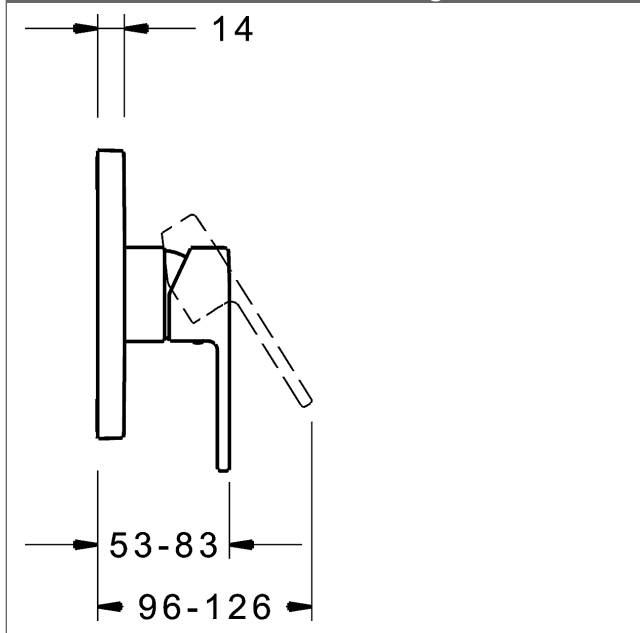

Produktzeichnung