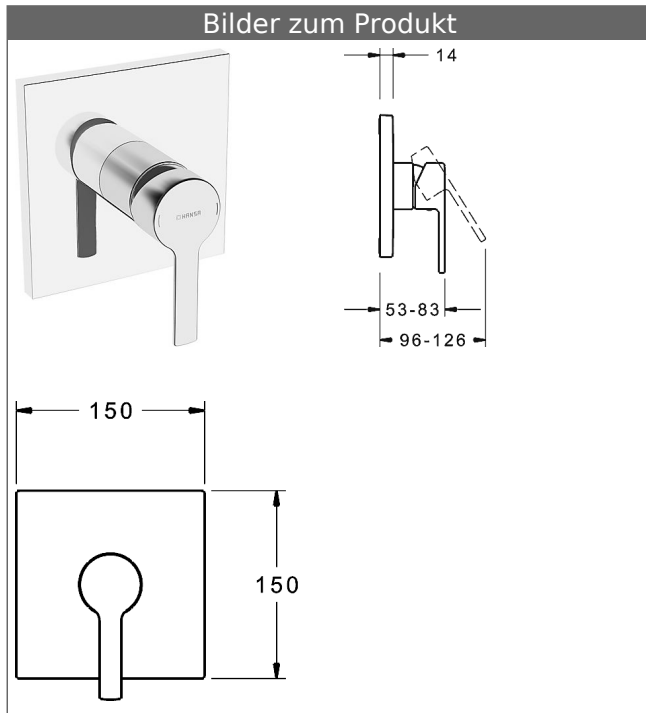

## HANSABLUEBOX Funktionseinheit mit Dekorset zu HANSARONDA Einhand-Brause-Batterie

schraubenlose Rosette  
Funktionseinheit ohne Umstellung

### Beschreibung

HANSABLUEBOX Funktionseinheit mit Dekorset  
zu HANSARONDA Einhand-Brause-Batterie  
schraubenlose Rosette  
Funktionseinheit ohne Umstellung

P-IX (Prüfzeichen beantragt)  
Durchflussmenge: 22 l/min, gemessen bei 3 bar  
Fließdruck

- Oberflächen in Trinkwasserkontakt sind frei von Nickelbeschichtung
- Bestehend aus:
- Befestigung der Funktionseinheit mit 4 Schrauben
- Schalldämpfer
- Dekorset bestehend aus:
- Bedienungshebel (Metall)
- Hülse und Wandrosette
- Rosette quadratisch, 150x150mm
- BLUECLICK Rosettenträger zur einfachen Montage
- Ausrichtung der Rosette nach Einbau möglich
- DVGW in Vorbereitung

### HANSA Steuerpatrone classic 3.5

Produktnummer: 59913075

Anzahl in Stückliste: 1

(-) Keramikscheiben mit integrierten Fettdepots

(-) einstellbare Heißwassersperre

(-) einstellbare Wassermengenbegrenzung bis ca. 6 l/min