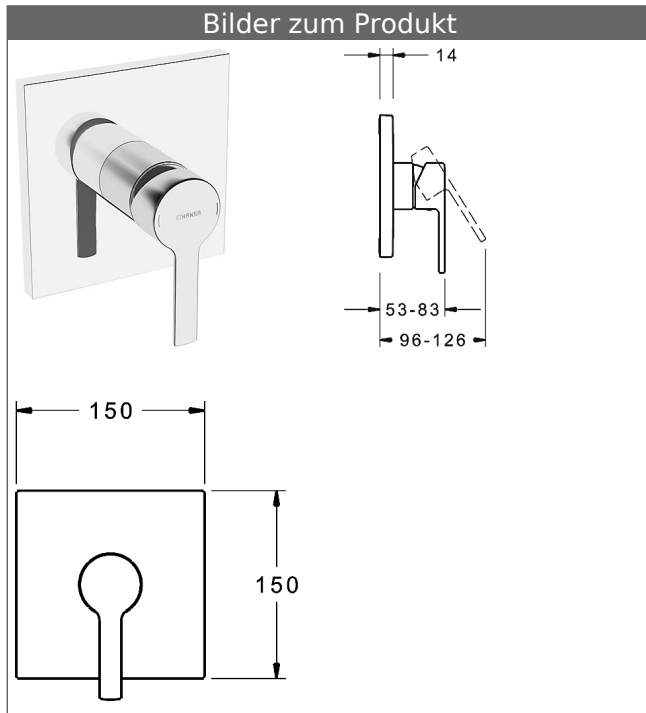

HANSABLUEBOX Funktionseinheit mit Dekorset zu HANSARONDA Einhand-Brause-Batterie

schraubenlose Rosette
Funktionseinheit ohne Umstellung

Beschreibung

HANSABLUEBOX Funktionseinheit mit Dekorset
zu HANSARONDA Einhand-Brause-Batterie
schraubenlose Rosette
Funktionseinheit ohne Umstellung

P-IX (Prüfzeichen beantragt)
Durchflussmenge: 22 l/min, gemessen bei 3 bar
Fließdruck

- Oberflächen in Trinkwasserkontakt sind frei von Nickelbeschichtung
- Bestehend aus:
- Befestigung der Funktionseinheit mit 4 Schrauben
- Schalldämpfer
- Dekorset bestehend aus:
- Bedienungshebel (Metall)
- Hülse und Wandrosette
- Rosette quadratisch, 150x150mm
- BLUECLICK Rosettenträger zur einfachen Montage
- Ausrichtung der Rosette nach Einbau möglich
- DVGW in Vorbereitung

HANSA Steuerpatrone classic 3.5

Produktnummer: 59913075

Anzahl in Stückliste: 1

(-) Keramikscheiben mit integrierten Fettdepots

(-) einstellbare Heißwassersperre

(-) einstellbare Wassermengenbegrenzung bis ca. 6 l/min

Variante	Art.-Nr.	
verchromt	83869583	

passend zu Einbaukörper 8000 / 8001

Produktbild

Produktzeichnung

Produktzeichnung

Zugehörige Produkte

Produktbild:	Beschreibung:	Artikelnummer:
	<p>HANSABLUEBOX Grundeinheit, Kompakt-Lösung, DN 15 (G1/2) Unterputz-Einbaukörper</p> <p>ohne Vorabspernung</p>	80000000
	<p>HANSABLUEBOX Grundeinheit, Kompakt-Lösung, DN 20 (G3/4) Unterputz-Einbaukörper</p> <p>mit Vorabspernung</p>	80010000