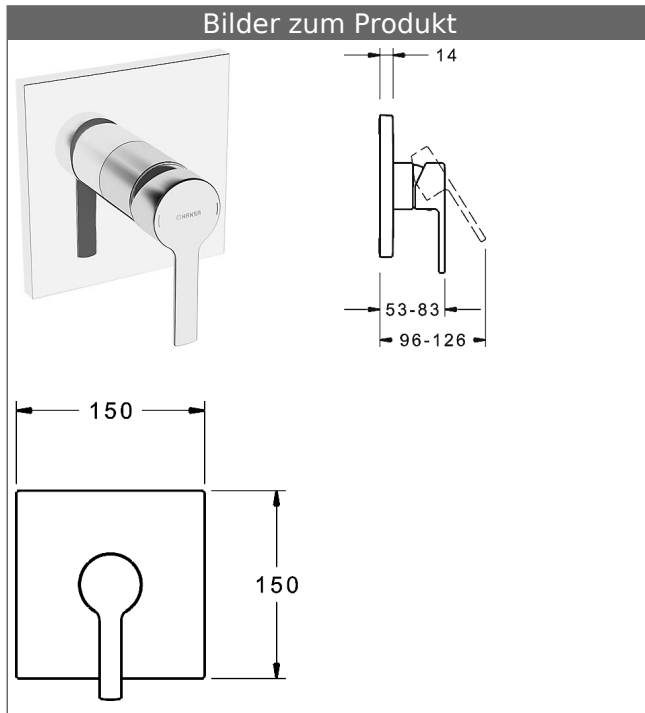

## HANSABLUEBOX Funktionseinheit mit Dekorset zu HANSARONDA Einhand-Brause-Batterie

schraubenlose Rosette  
Funktionseinheit ohne Umstellung

### Beschreibung

HANSABLUEBOX Funktionseinheit mit Dekorset  
zu HANSARONDA Einhand-Brause-Batterie  
schraubenlose Rosette  
Funktionseinheit ohne Umstellung

P-IX (Prüfzeichen beantragt)  
Durchflussmenge: 22 l/min, gemessen bei 3 bar  
Fließdruck

- Oberflächen in Trinkwasserkontakt sind frei von Nickelbeschichtung
- Bestehend aus:
- Befestigung der Funktionseinheit mit 4 Schrauben
- Schalldämpfer
- Dekorset bestehend aus:
- Bedienungshebel (Metall)
- Hülse und Wandrosette
- Rosette quadratisch, 150x150mm
- BLUECLICK Rosettenträger zur einfachen Montage
- Ausrichtung der Rosette nach Einbau möglich
- DVGW in Vorbereitung

### HANSA Steuerpatrone classic 3.5

Produktnummer: 59913075

Anzahl in Stückliste: 1

(-) Keramikscheiben mit integrierten Fettdepots

(-) einstellbare Heißwassersperre

(-) einstellbare Wassermengenbegrenzung bis ca. 6 l/min