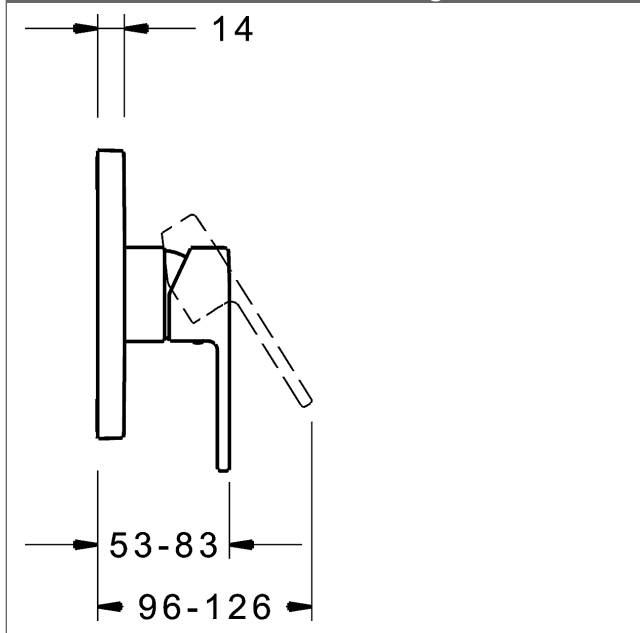

- Oberflächen in Trinkwasserkontakt sind frei von Nickelbeschichtung
- Bestehend aus:
- Befestigung der Funktionseinheit mit 4 Schrauben
- Schalldämpfer
- Dekorset bestehend aus:
- Bedienungshebel (Metall)
- Hülse und Wandrosette
- Rosette quadratisch, 150x150mm
- BLUECLICK Rosettenträger zur einfachen Montage
- Ausrichtung der Rosette nach Einbau möglich
- DVGW in Vorbereitung

### HANSA Steuerpatrone classic 3.5

Produktnummer: 59913075

Anzahl in Stückliste: 1

(-) Keramikscheiben mit integrierten Fettdepots

(-) einstellbare Heißwassersperre

(-) einstellbare Wassermengenbegrenzung bis ca. 6 l/min

Variante	Art.-Nr.	
verchromt	83869583	

passend zu Einbaukörper 8000 / 8001

Produktbild

Produktzeichnung

Produktzeichnung