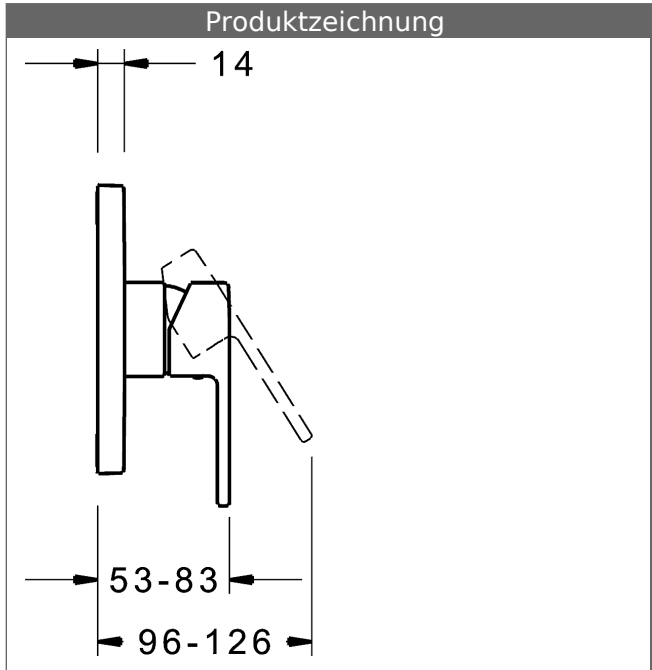

P-IX (Prüfzeichen beantragt)
Durchflussmenge: 22 l/min, gemessen bei 3 bar
Fließdruck

- Oberflächen in Trinkwasserkontakt sind frei von Nickelbeschichtung
- Bestehend aus:
- Befestigung der Funktionseinheit mit 4 Schrauben
- Schalldämpfer
- Dekorset bestehend aus:
- Bedienungshebel (Metall)
- Hülse und Wandrosette
- Rosette quadratisch, 150x150mm
- BLUECLICK Rosettenträger zur einfachen Montage
- Ausrichtung der Rosette nach Einbau möglich
- DVGW in Vorbereitung

HANSA Steuerpatrone classic 3.5

Produktnummer: 59913075

Anzahl in Stückliste: 1

(-) Keramikscheiben mit integrierten Fettdepots

(-) einstellbare Heißwassersperre

(-) einstellbare Wassermengenbegrenzung bis ca. 6 l/min

Variante	Art.-Nr.	
verchromt	83869583	

passend zu Einbaukörper 8000 / 8001

Produktbild

Produktzeichnung

Produktzeichnung

Zugehörige Produkte

Produktbild:	Beschreibung:	Artikelnummer:
	<p>HANSABLUEBOX Grundeinheit, Kompakt-Lösung, DN 15 (G1/2) Unterputz-Einbaukörper</p> <p>ohne Vorabspernung</p>	80000000
	<p>HANSABLUEBOX Grundeinheit, Kompakt-Lösung, DN 20 (G3/4) Unterputz-Einbaukörper</p> <p>mit Vorabspernung</p>	80010000