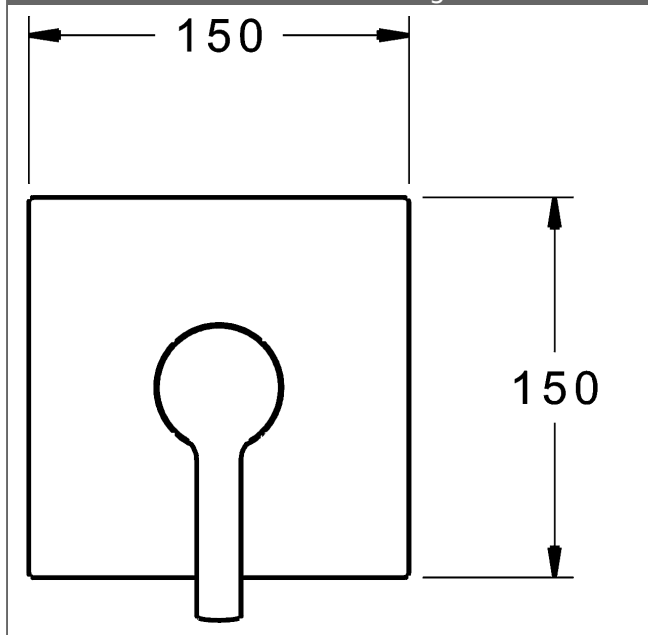

Produktzeichnung