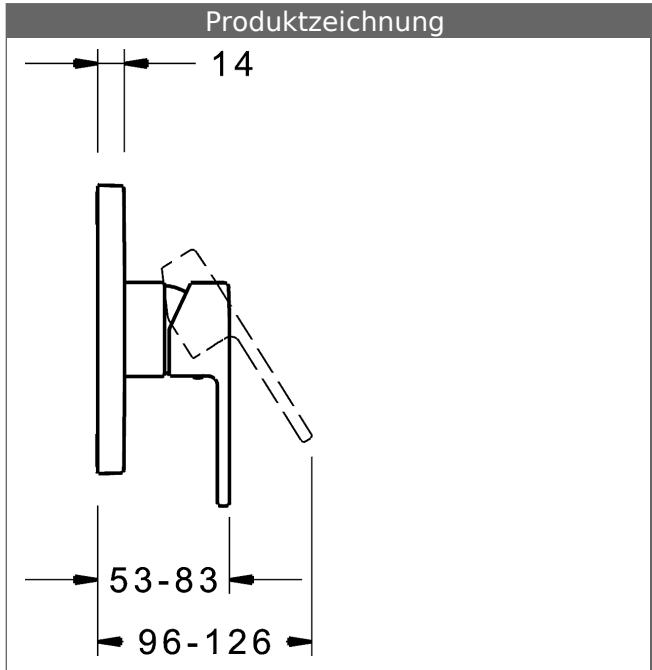

P-IX (Prüfzeichen beantragt)
Durchflussmenge: 22 l/min, gemessen bei 3 bar
Fließdruck

- Oberflächen in Trinkwasserkontakt sind frei von Nickelbeschichtung
- Bestehend aus:
- Befestigung der Funktionseinheit mit 4 Schrauben
- Schalldämpfer
- Dekorset bestehend aus:
- Bedienungshebel (Metall)
- Hülse und Wandrosette
- Rosette quadratisch, 150x150mm
- BLUECLICK Rosettenträger zur einfachen Montage
- Ausrichtung der Rosette nach Einbau möglich
- DVGW in Vorbereitung

HANSA Steuerpatrone classic 3.5

Produktnummer: 59913075

Anzahl in Stückliste: 1

(-) Keramikscheiben mit integrierten Fettdepots

(-) einstellbare Heißwassersperre

(-) einstellbare Wassermengenbegrenzung bis ca. 6 l/min

Variante	Art.-Nr.	
verchromt	83869583	

passend zu Einbaukörper 8000 / 8001

Produktbild

Produktzeichnung

Produktzeichnung

Zugehörige Produkte

Produktbild:	Beschreibung:	Artikelnummer:
	<p>HANSABUEBOX Grundeinheit, Kompakt-Lösung, DN 15 (G1/2) Unterputz-Einbaukörper</p> <p>ohne Vorabspernung</p>	80000000
	<p>HANSABUEBOX Grundeinheit, Kompakt-Lösung, DN 20 (G3/4) Unterputz-Einbaukörper</p> <p>mit Vorabspernung</p>	80010000