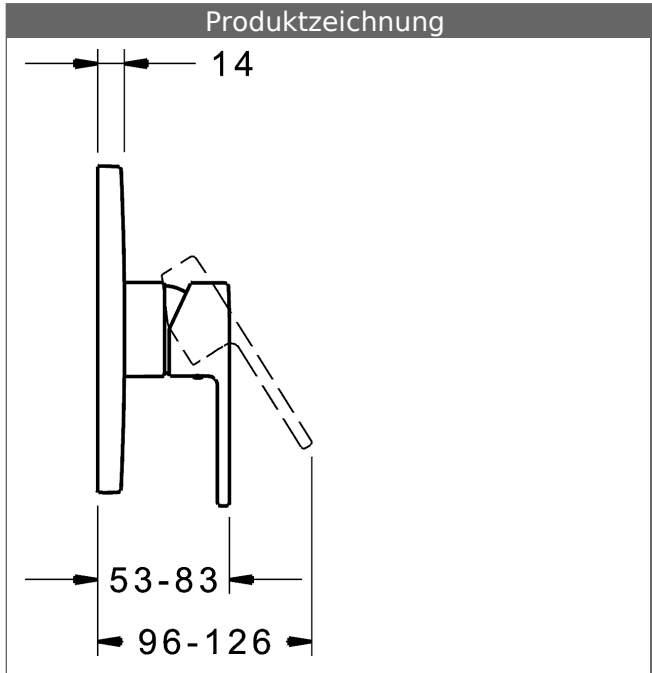

P-IX (Prüfzeichen beantragt)
Durchflussmenge: 22 l/min, gemessen bei 3 bar
Fließdruck

- Oberflächen in Trinkwasserkontakt sind frei von Nickelbeschichtung
- Bestehend aus:
- Befestigung der Funktionseinheit mit 4 Schrauben
- Schalldämpfer
- Dekorset bestehend aus:
- Bedienungshebel (Metall)
- Hülse und Wandrosette
- Rosette rund, Ø 170 mm
- BLUECLICK Rosettenträger zur einfachen Montage
- Ausrichtung der Rosette nach Einbau möglich
- DVGW in Vorbereitung

HANSA Steuerpatrone classic 3.5

Produktnummer: 59913075

Anzahl in Stückliste: 1

(-) Keramikscheiben mit integrierten Fettdepots

(-) einstellbare Heißwassersperre

(-) einstellbare Wassermengenbegrenzung bis ca. 6 l/min

Variante	Art.-Nr.	
verchromt	83869573	

passend zu Einbaukörper 8000 / 8001

Produktbild

Produktzeichnung

Produktzeichnung

Zugehörige Produkte

Produktbild:	Beschreibung:	Artikelnummer:
	<p>HANSABLUEBOX Grundeinheit, Kompakt-Lösung, DN 15 (G1/2) Unterputz-Einbaukörper</p> <p>ohne Vorabspernung</p>	80000000
	<p>HANSABLUEBOX Grundeinheit, Kompakt-Lösung, DN 20 (G3/4) Unterputz-Einbaukörper</p> <p>mit Vorabspernung</p>	80010000