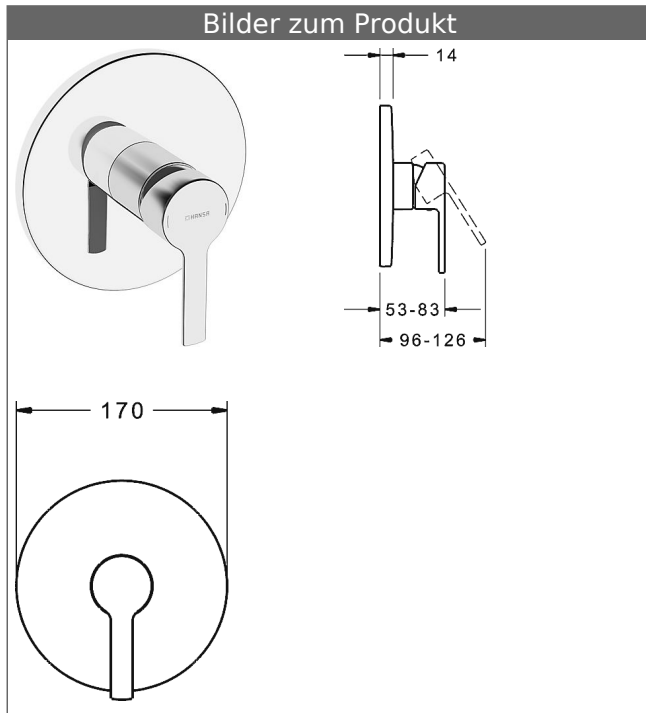

HANSABLUEBOX Funktionseinheit mit Dekorset zu HANSARONDA Einhand-Brause-Batterie

schraubenlose Rosette
Funktionseinheit ohne Umstellung

Beschreibung

HANSABLUEBOX Funktionseinheit mit Dekorset
zu HANSARONDA Einhand-Brause-Batterie
schraubenlose Rosette
Funktionseinheit ohne Umstellung

P-IX (Prüfzeichen beantragt)
Durchflussmenge: 22 l/min, gemessen bei 3 bar
Fließdruck

- Oberflächen in Trinkwasserkontakt sind frei von Nickelbeschichtung
- Bestehend aus:
- Befestigung der Funktionseinheit mit 4 Schrauben
- Schalldämpfer
- Dekorset bestehend aus:
- Bedienungshebel (Metall)
- Hülse und Wandrosette
- Rosette rund, Ø 170 mm
- BLUECLICK Rosettenträger zur einfachen Montage
- Ausrichtung der Rosette nach Einbau möglich
- DVGW in Vorbereitung

HANSA Steuerpatrone classic 3.5

Produktnummer: 59913075

Anzahl in Stückliste: 1

(-) Keramikscheiben mit integrierten Fettdepots

(-) einstellbare Heißwassersperre

(-) einstellbare Wassermengenbegrenzung bis ca. 6 l/min

Variante	Art.-Nr.	
verchromt	83869573	

passend zu Einbaukörper 8000 / 8001

Produktbild

Produktzeichnung

Produktzeichnung

Zugehörige Produkte

Produktbild:	Beschreibung:	Artikelnummer:
	<p>HANSABLUEBOX Grundeinheit, Kompakt-Lösung, DN 15 (G1/2) Unterputz-Einbaukörper</p> <p>ohne Vorabspernung</p>	<p>80000000</p>
	<p>HANSABLUEBOX Grundeinheit, Kompakt-Lösung, DN 20 (G3/4) Unterputz-Einbaukörper</p> <p>mit Vorabspernung</p>	<p>80010000</p>