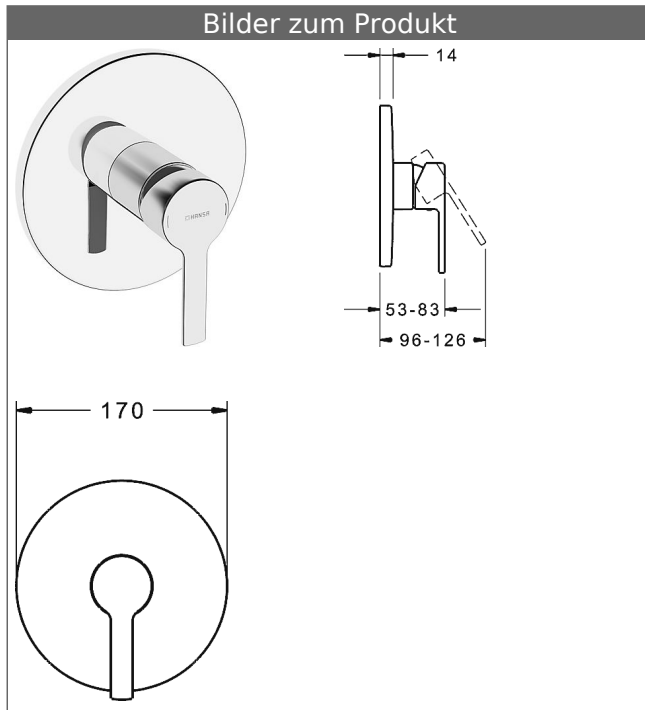

## HANSABLUEBOX Funktionseinheit mit Dekorset zu HANSARONDA Einhand-Brause-Batterie

schraubenlose Rosette  
Funktionseinheit ohne Umstellung

### Beschreibung

HANSABLUEBOX Funktionseinheit mit Dekorset  
zu HANSARONDA Einhand-Brause-Batterie  
schraubenlose Rosette  
Funktionseinheit ohne Umstellung

P-IX (Prüfzeichen beantragt)  
Durchflussmenge: 22 l/min, gemessen bei 3 bar  
Fließdruck

- Oberflächen in Trinkwasserkontakt sind frei von Nickelbeschichtung
- Bestehend aus:
- Befestigung der Funktionseinheit mit 4 Schrauben
- Schalldämpfer
- Dekorset bestehend aus:
- Bedienungshebel (Metall)
- Hülse und Wandrosette
- Rosette rund, Ø 170 mm
- BLUECLICK Rosettenträger zur einfachen Montage
- Ausrichtung der Rosette nach Einbau möglich
- DVGW in Vorbereitung

### HANSA Steuerpatrone classic 3.5

Produktnummer: 59913075

Anzahl in Stückliste: 1

(-) Keramikscheiben mit integrierten Fettdepots

(-) einstellbare Heißwassersperre

(-) einstellbare Wassermengenbegrenzung bis ca. 6 l/min