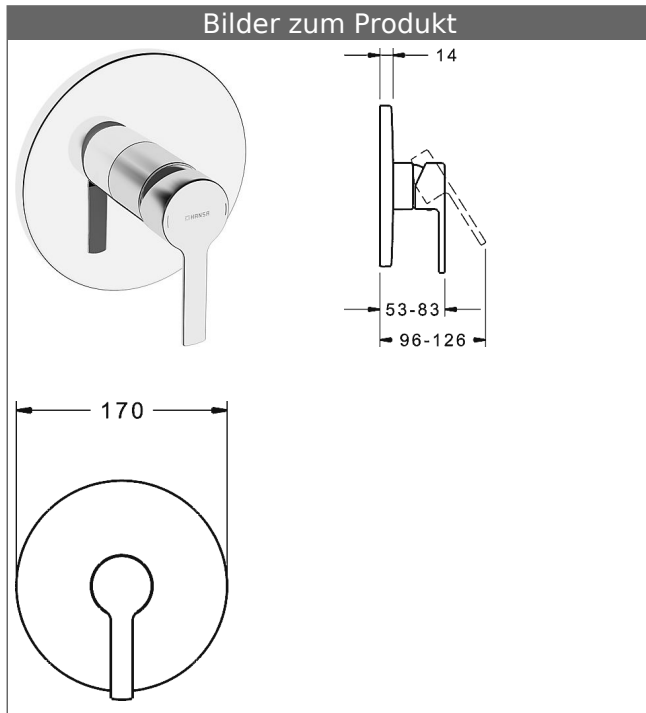

## HANSABLUEBOX Funktionseinheit mit Dekorset zu HANSARONDA Einhand-Brause-Batterie

schraubenlose Rosette  
Funktionseinheit ohne Umstellung

### Beschreibung

HANSABLUEBOX Funktionseinheit mit Dekorset  
zu HANSARONDA Einhand-Brause-Batterie  
schraubenlose Rosette  
Funktionseinheit ohne Umstellung

P-IX (Prüfzeichen beantragt)  
Durchflussmenge: 22 l/min, gemessen bei 3 bar  
Fließdruck

- Oberflächen in Trinkwasserkontakt sind frei von Nickelbeschichtung
- Bestehend aus:
- Befestigung der Funktionseinheit mit 4 Schrauben
- Schalldämpfer
- Dekorset bestehend aus:
- Bedienungshebel (Metall)
- Hülse und Wandrosette
- Rosette rund, Ø 170 mm
- BLUECLICK Rosettenträger zur einfachen Montage
- Ausrichtung der Rosette nach Einbau möglich
- DVGW in Vorbereitung

### HANSA Steuerpatrone classic 3.5

Produktnummer: 59913075

Anzahl in Stückliste: 1

(-) Keramikscheiben mit integrierten Fettdepots

(-) einstellbare Heißwassersperre

(-) einstellbare Wassermengenbegrenzung bis ca. 6 l/min