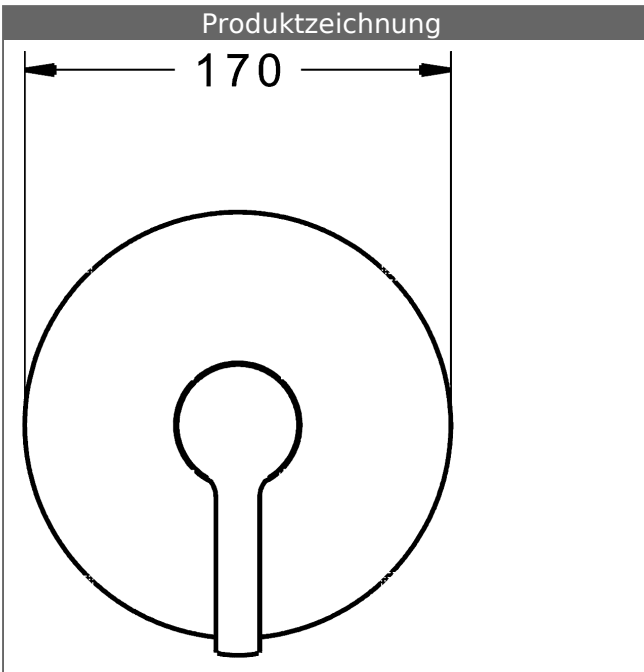

P-IX (Prüfzeichen beantragt)
Durchflussmenge: 22 l/min, gemessen bei 3 bar
Fließdruck

- Oberflächen in Trinkwasserkontakt sind frei von Nickelbeschichtung
- Bestehend aus:
- Befestigung der Funktionseinheit mit 4 Schrauben
- Schalldämpfer
- Dekorset bestehend aus:
- Bedienungshebel (Metall)
- Hülse und Wandrosette
- Rosette rund, Ø 170 mm
- BLUECLICK Rosettenträger zur einfachen Montage
- Ausrichtung der Rosette nach Einbau möglich
- DVGW in Vorbereitung

HANSA Steuerpatrone classic 3.5

Produktnummer: 59913075

Anzahl in Stückliste: 1

(-) Keramikscheiben mit integrierten Fettdepots

(-) einstellbare Heißwassersperre

(-) einstellbare Wassermengenbegrenzung bis ca. 6 l/min

Variante	Art.-Nr.	
verchromt	83869573	

passend zu Einbaukörper 8000 / 8001

Produktbild

Produktzeichnung

Produktzeichnung

Zugehörige Produkte

Produktbild:	Beschreibung:	Artikelnummer:
	<p>HANSABLUEBOX Grundeinheit, Kompakt-Lösung, DN 15 (G1/2) Unterputz-Einbaukörper</p> <p>ohne Vorabspernung</p>	80000000
	<p>HANSABLUEBOX Grundeinheit, Kompakt-Lösung, DN 20 (G3/4) Unterputz-Einbaukörper</p> <p>mit Vorabspernung</p>	80010000