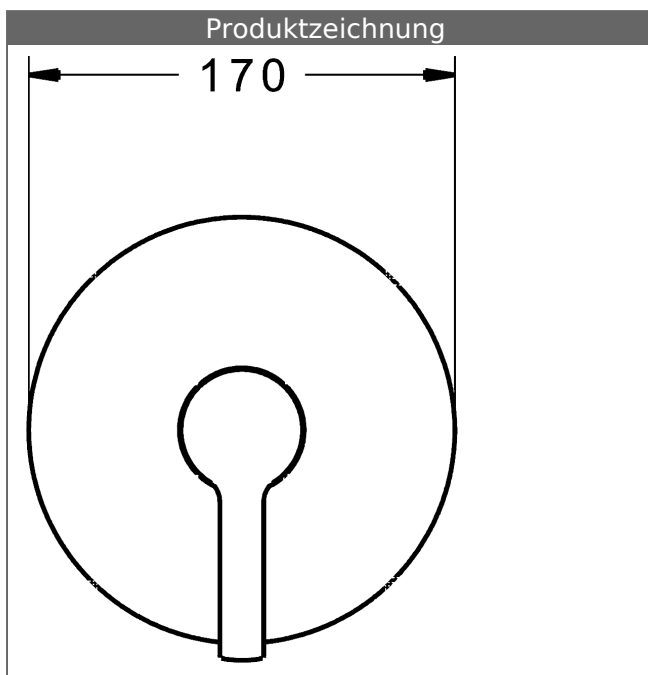

- Oberflächen in Trinkwasserkontakt sind frei von Nickelbeschichtung
- Bestehend aus:
- Befestigung der Funktionseinheit mit 4 Schrauben
- Schalldämpfer
- Dekorset bestehend aus:
- Bedienungshebel (Metall)
- Hülse und Wandrosette
- Rosette rund, Ø 170 mm
- BLUECLICK Rosettenträger zur einfachen Montage
- Ausrichtung der Rosette nach Einbau möglich
- DVGW in Vorbereitung

### HANSA Steuerpatrone classic 3.5

Produktnummer: 59913075

Anzahl in Stückliste: 1

(-) Keramikscheiben mit integrierten Fettdepots

(-) einstellbare Heißwassersperre

(-) einstellbare Wassermengenbegrenzung bis ca. 6 l/min

Variante	Art.-Nr.	
verchromt	83869573	

passend zu Einbaukörper 8000 / 8001

Produktbild

Produktzeichnung

Produktzeichnung