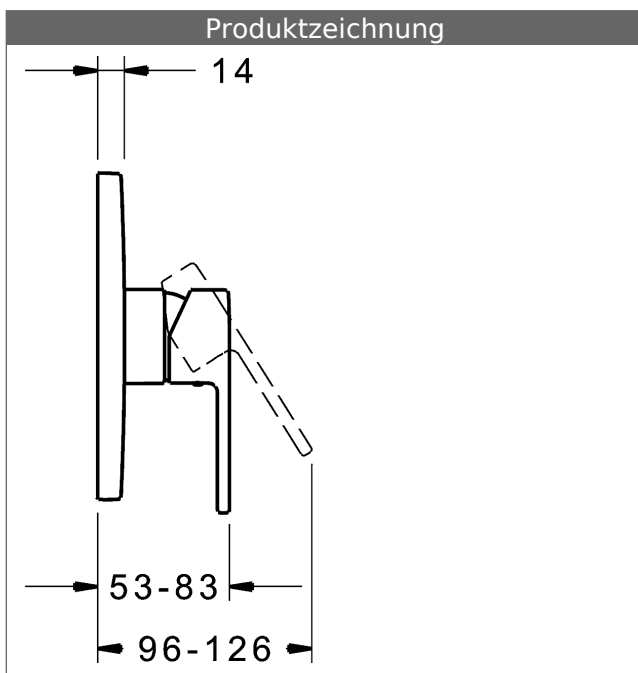

- Oberflächen in Trinkwasserkontakt sind frei von Nickelbeschichtung
- Bestehend aus:
- Befestigung der Funktionseinheit mit 4 Schrauben
- Schalldämpfer
- Dekorset bestehend aus:
- Bedienungshebel (Metall)
- Hülse und Wandrosette
- Rosette rund, Ø 170 mm
- BLUECLICK Rosettenträger zur einfachen Montage
- Ausrichtung der Rosette nach Einbau möglich
- DVGW in Vorbereitung

### HANSA Steuerpatrone classic 3.5

Produktnummer: 59913075

Anzahl in Stückliste: 1

(-) Keramikscheiben mit integrierten Fettdepots

(-) einstellbare Heißwassersperre

(-) einstellbare Wassermengenbegrenzung bis ca. 6 l/min

Variante	Art.-Nr.	
verchromt	83869573	

passend zu Einbaukörper 8000 / 8001

Produktbild

Produktzeichnung

Produktzeichnung

### Zugehörige Produkte

Produktbild:	Beschreibung:	Artikelnummer:
	<p><b>HANSABLUEBOX Grundeinheit, Kompakt-Lösung, DN 15 (G1/2) Unterputz-Einbaukörper</b></p> <p>ohne Vorabspernung</p>	80000000
	<p><b>HANSABLUEBOX Grundeinheit, Kompakt-Lösung, DN 20 (G3/4) Unterputz-Einbaukörper</b></p> <p>mit Vorabspernung</p>	80010000