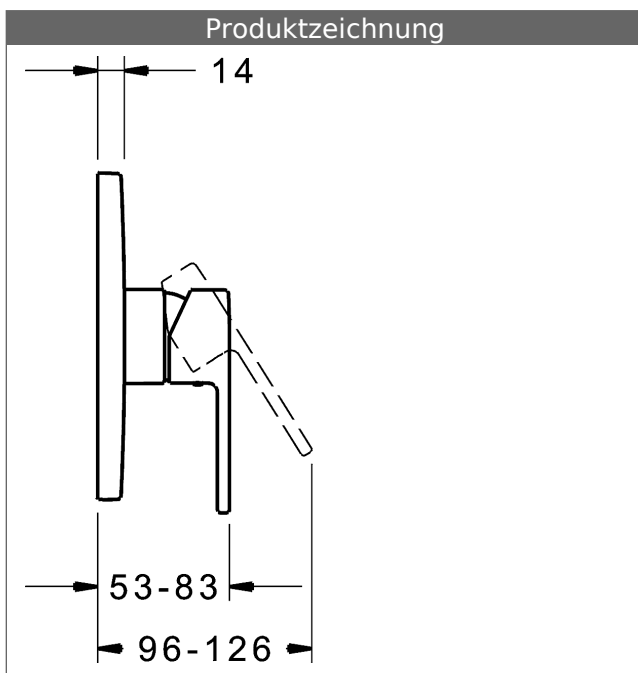

- Oberflächen in Trinkwasserkontakt sind frei von Nickelbeschichtung
- Bestehend aus:
- Befestigung der Funktionseinheit mit 4 Schrauben
- Schalldämpfer
- Dekorset bestehend aus:
- Bedienungshebel (Metall)
- Hülse und Wandrosette
- Rosette rund, Ø 170 mm
- BLUECLICK Rosettenträger zur einfachen Montage
- Ausrichtung der Rosette nach Einbau möglich
- DVGW in Vorbereitung

### HANSA Steuerpatrone classic 3.5

Produktnummer: 59913075

Anzahl in Stückliste: 1

(-) Keramikscheiben mit integrierten Fettdepots

(-) einstellbare Heißwassersperre

(-) einstellbare Wassermengenbegrenzung bis ca. 6 l/min

Variante	Art.-Nr.	
verchromt	83869573	

passend zu Einbaukörper 8000 / 8001

Produktbild

Produktzeichnung

Produktzeichnung

### Zugehörige Produkte

Produktbild:	Beschreibung:	Artikelnummer:
	<p><b>HANSABLUEBOX Grundeinheit, Kompakt-Lösung, DN 15 (G1/2) Unterputz-Einbaukörper</b></p> <p>ohne Vorabspernung</p>	<p>80000000</p>
	<p><b>HANSABLUEBOX Grundeinheit, Kompakt-Lösung, DN 20 (G3/4) Unterputz-Einbaukörper</b></p> <p>mit Vorabspernung</p>	<p>80010000</p>