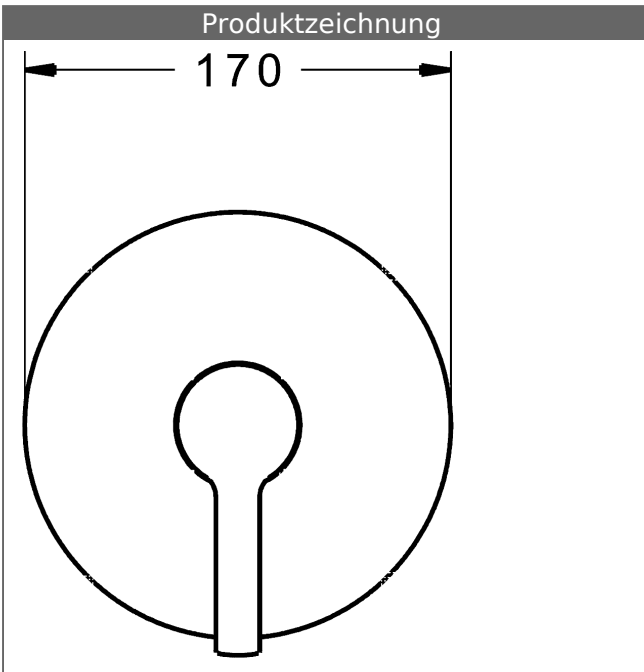

P-IX (Prüfzeichen beantragt)
Durchflussmenge: 22 l/min, gemessen bei 3 bar
Fließdruck

- Oberflächen in Trinkwasserkontakt sind frei von Nickelbeschichtung
- Bestehend aus:
- Befestigung der Funktionseinheit mit 4 Schrauben
- Schalldämpfer
- Dekorset bestehend aus:
- Bedienungshebel (Metall)
- Hülse und Wandrosette
- Rosette rund, Ø 170 mm
- BLUECLICK Rosettenträger zur einfachen Montage
- Ausrichtung der Rosette nach Einbau möglich
- DVGW in Vorbereitung

HANSA Steuerpatrone classic 3.5

Produktnummer: 59913075

Anzahl in Stückliste: 1

(-) Keramikscheiben mit integrierten Fettdepots

(-) einstellbare Heißwassersperre

(-) einstellbare Wassermengenbegrenzung bis ca. 6 l/min

| Variante | Art.-Nr. | |
|-----------|----------|---|
| verchromt | 83869573 |  |

passend zu Einbaukörper 8000 / 8001

Produktbild

Produktzeichnung

Produktzeichnung

Zugehörige Produkte

| Produktbild: | Beschreibung: | Artikelnummer: |
|---|--|----------------|
|  | <p>HANSABLUEBOX Grundeinheit, Kompakt-Lösung, DN 15 (G1/2) Unterputz-Einbaukörper</p> <p>ohne Vorabspernung</p> | 80000000 |
|  | <p>HANSABLUEBOX Grundeinheit, Kompakt-Lösung, DN 20 (G3/4) Unterputz-Einbaukörper</p> <p>mit Vorabspernung</p> | 80010000 |