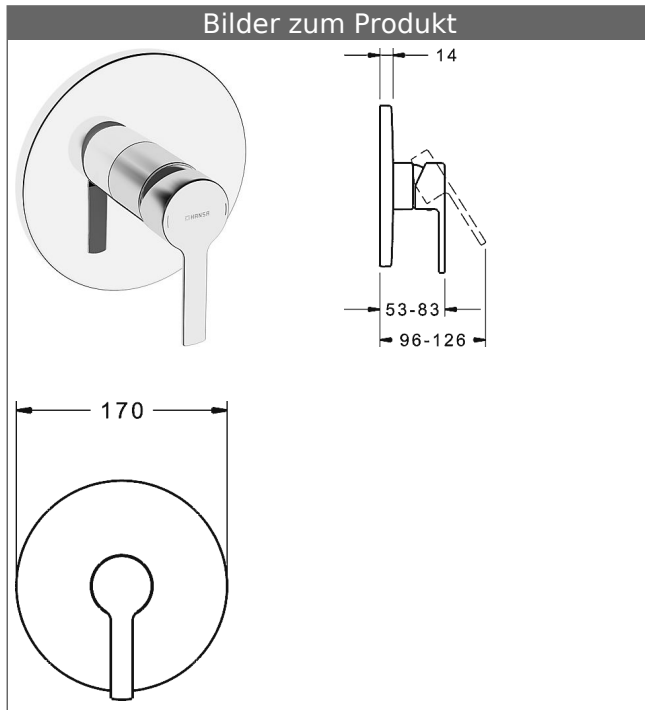

HANSABLUEBOX Funktionseinheit mit Dekorset zu HANSARONDA Einhand-Brause-Batterie

schraubenlose Rosette
Funktionseinheit ohne Umstellung

Beschreibung

HANSABLUEBOX Funktionseinheit mit Dekorset
zu HANSARONDA Einhand-Brause-Batterie
schraubenlose Rosette
Funktionseinheit ohne Umstellung

P-IX (Prüfzeichen beantragt)
Durchflussmenge: 22 l/min, gemessen bei 3 bar
Fließdruck

- Oberflächen in Trinkwasserkontakt sind frei von Nickelbeschichtung
- Bestehend aus:
- Befestigung der Funktionseinheit mit 4 Schrauben
- Schalldämpfer
- Dekorset bestehend aus:
- Bedienungshebel (Metall)
- Hülse und Wandrosette
- Rosette rund, Ø 170 mm
- BLUECLICK Rosettenträger zur einfachen Montage
- Ausrichtung der Rosette nach Einbau möglich
- DVGW in Vorbereitung

HANSA Steuerpatrone classic 3.5

Produktnummer: 59913075

Anzahl in Stückliste: 1

(-) Keramikscheiben mit integrierten Fettdepots

(-) einstellbare Heißwassersperre

(-) einstellbare Wassermengenbegrenzung bis ca. 6 l/min

| Variante | Art.-Nr. | |
|-----------|----------|---|
| verchromt | 83869573 |  |

passend zu Einbaukörper 8000 / 8001

Produktbild

Produktzeichnung

Produktzeichnung

Zugehörige Produkte

| Produktbild: | Beschreibung: | Artikelnummer: |
|---|--|----------------|
|  | <p>HANSABLUEBOX Grundeinheit, Kompakt-Lösung, DN 15 (G1/2) Unterputz-Einbaukörper</p> <p>ohne Vorabspernung</p> | 80000000 |
|  | <p>HANSABLUEBOX Grundeinheit, Kompakt-Lösung, DN 20 (G3/4) Unterputz-Einbaukörper</p> <p>mit Vorabspernung</p> | 80010000 |