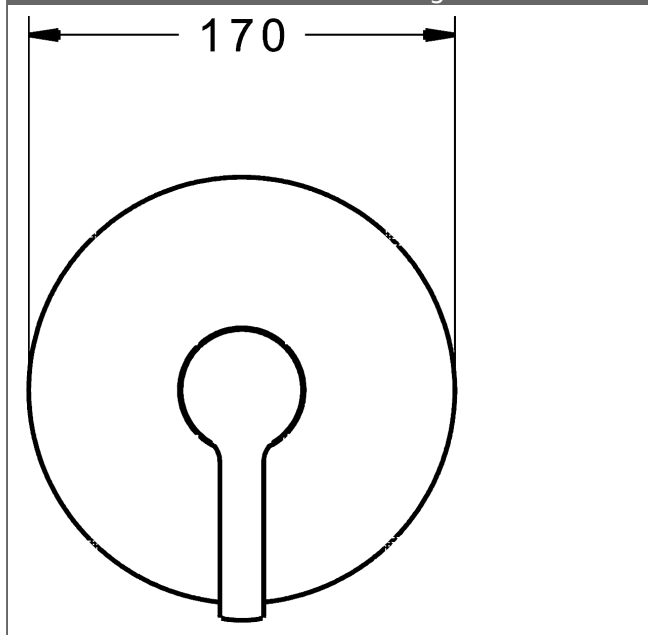

P-IX (Prüfzeichen beantragt)
Durchflussmenge: 22 l/min, gemessen bei 3 bar
Fließdruck

- Oberflächen in Trinkwasserkontakt sind frei von Nickelbeschichtung
- Bestehend aus:
- Befestigung der Funktionseinheit mit 4 Schrauben
- Schalldämpfer
- Dekorset bestehend aus:
- Bedienungshebel (Metall)
- Hülse und Wandrosette
- Rosette rund, Ø 170 mm
- BLUECLICK Rosettenträger zur einfachen Montage
- Ausrichtung der Rosette nach Einbau möglich
- DVGW in Vorbereitung

HANSA Steuerpatrone classic 3.5

Produktnummer: 59913075

Anzahl in Stückliste: 1

(-) Keramikscheiben mit integrierten Fettdepots

(-) einstellbare Heißwassersperre

(-) einstellbare Wassermengenbegrenzung bis ca. 6 l/min

Variante	Art.-Nr.	
verchromt	83869573	

passend zu Einbaukörper 8000 / 8001

Produktbild

Produktzeichnung

Produktzeichnung

Zugehörige Produkte

Produktbild:	Beschreibung:	Artikelnummer:
	<p>HANSABLUEBOX Grundeinheit, Kompakt-Lösung, DN 15 (G1/2) Unterputz-Einbaukörper</p> <p>ohne Vorabspernung</p>	<p>80000000</p>
	<p>HANSABLUEBOX Grundeinheit, Kompakt-Lösung, DN 20 (G3/4) Unterputz-Einbaukörper</p> <p>mit Vorabspernung</p>	<p>80010000</p>