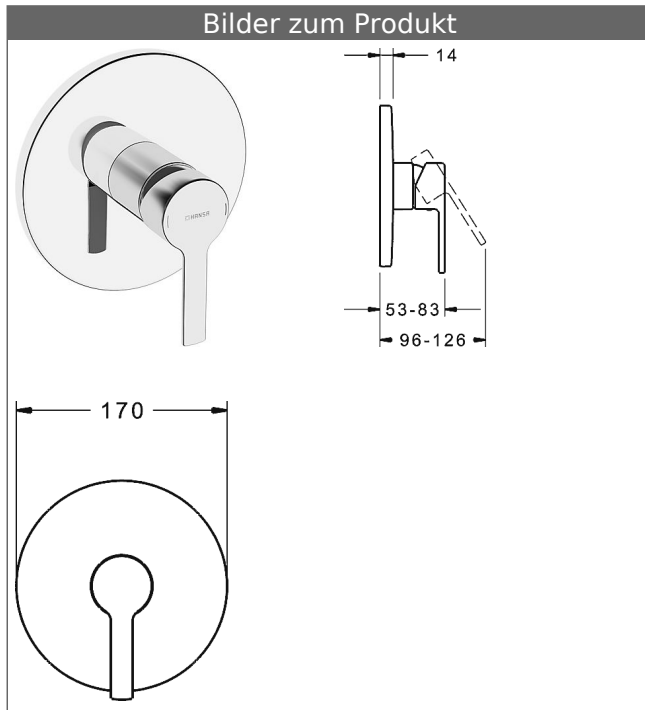

HANSABLUEBOX Funktionseinheit mit Dekorset zu HANSARONDA Einhand-Brause-Batterie

schraubenlose Rosette
Funktionseinheit ohne Umstellung

Beschreibung

HANSABLUEBOX Funktionseinheit mit Dekorset
zu HANSARONDA Einhand-Brause-Batterie
schraubenlose Rosette
Funktionseinheit ohne Umstellung

P-IX (Prüfzeichen beantragt)
Durchflussmenge: 22 l/min, gemessen bei 3 bar
Fließdruck

- Oberflächen in Trinkwasserkontakt sind frei von Nickelbeschichtung
- Bestehend aus:
- Befestigung der Funktionseinheit mit 4 Schrauben
- Schalldämpfer
- Dekorset bestehend aus:
- Bedienungshebel (Metall)
- Hülse und Wandrosette
- Rosette rund, Ø 170 mm
- BLUECLICK Rosettenträger zur einfachen Montage
- Ausrichtung der Rosette nach Einbau möglich
- DVGW in Vorbereitung

HANSA Steuerpatrone classic 3.5

Produktnummer: 59913075

Anzahl in Stückliste: 1

(-) Keramikscheiben mit integrierten Fettdepots

(-) einstellbare Heißwassersperre

(-) einstellbare Wassermengenbegrenzung bis ca. 6 l/min

Variante	Art.-Nr.	
verchromt	83869573	

passend zu Einbaukörper 8000 / 8001

Produktbild

Produktzeichnung

Produktzeichnung

Zugehörige Produkte

Produktbild:	Beschreibung:	Artikelnummer:
	<p>HANSABLUEBOX Grundeinheit, Kompakt-Lösung, DN 15 (G1/2) Unterputz-Einbaukörper</p> <p>ohne Vorabspernung</p>	80000000
	<p>HANSABLUEBOX Grundeinheit, Kompakt-Lösung, DN 20 (G3/4) Unterputz-Einbaukörper</p> <p>mit Vorabspernung</p>	80010000