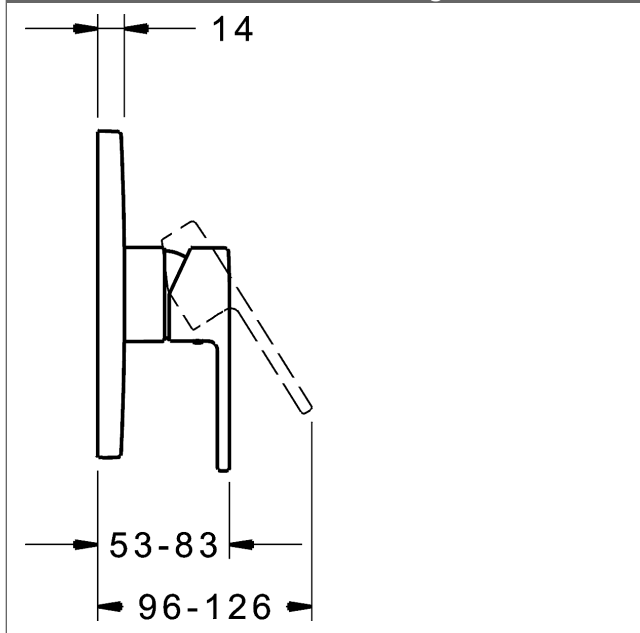

P-IX (Prüfzeichen beantragt)
Durchflussmenge: 22 l/min, gemessen bei 3 bar
Fließdruck

- Oberflächen in Trinkwasserkontakt sind frei von Nickelbeschichtung
- Bestehend aus:
- Befestigung der Funktionseinheit mit 4 Schrauben
- Schalldämpfer
- Dekorset bestehend aus:
- Bedienungshebel (Metall)
- Hülse und Wandrosette
- Rosette rund, Ø 170 mm
- BLUECLICK Rosettenträger zur einfachen Montage
- Ausrichtung der Rosette nach Einbau möglich
- DVGW in Vorbereitung

HANSA Steuerpatrone classic 3.5

Produktnummer: 59913075

Anzahl in Stückliste: 1

(-) Keramikscheiben mit integrierten Fettdepots

(-) einstellbare Heißwassersperre

(-) einstellbare Wassermengenbegrenzung bis ca. 6 l/min

Variante	Art.-Nr.	
verchromt	83869573	

passend zu Einbaukörper 8000 / 8001

Produktbild

Produktzeichnung

Produktzeichnung

Zugehörige Produkte

Produktbild:	Beschreibung:	Artikelnummer:
	<p>HANSABLUEBOX Grundeinheit, Kompakt-Lösung, DN 15 (G1/2) Unterputz-Einbaukörper</p> <p>ohne Vorabspernung</p>	<p>80000000</p>
	<p>HANSABLUEBOX Grundeinheit, Kompakt-Lösung, DN 20 (G3/4) Unterputz-Einbaukörper</p> <p>mit Vorabspernung</p>	<p>80010000</p>