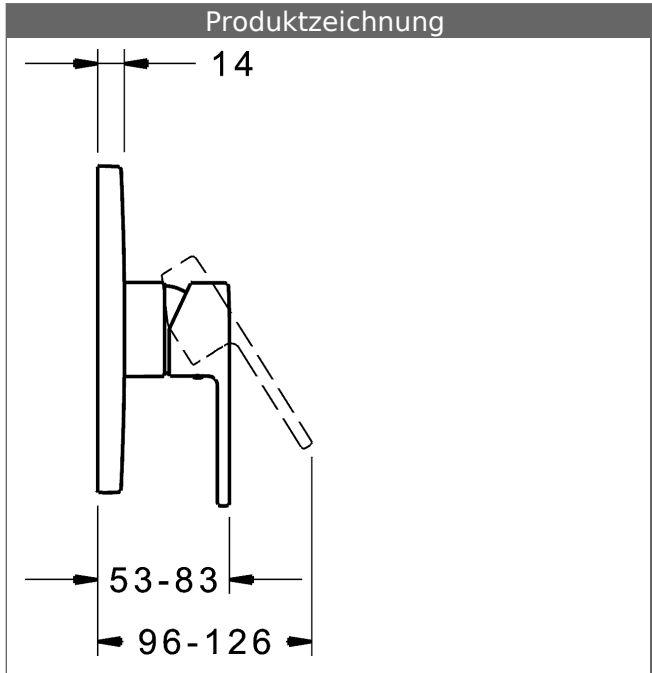

P-IX (Prüfzeichen beantragt)
Durchflussmenge: 22 l/min, gemessen bei 3 bar
Fließdruck

- Oberflächen in Trinkwasserkontakt sind frei von Nickelbeschichtung
- Bestehend aus:
- Befestigung der Funktionseinheit mit 4 Schrauben
- Schalldämpfer
- Dekorset bestehend aus:
- Bedienungshebel (Metall)
- Hülse und Wandrosette
- Rosette rund, Ø 170 mm
- BLUECLICK Rosettenträger zur einfachen Montage
- Ausrichtung der Rosette nach Einbau möglich
- DVGW in Vorbereitung

HANSA Steuerpatrone classic 3.5

Produktnummer: 59913075

Anzahl in Stückliste: 1

(-) Keramikscheiben mit integrierten Fettdepots

(-) einstellbare Heißwassersperre

(-) einstellbare Wassermengenbegrenzung bis ca. 6 l/min

| Variante | Art.-Nr. | |
|-----------|----------|---|
| verchromt | 83869573 |  |

passend zu Einbaukörper 8000 / 8001

Produktbild

Produktzeichnung

Produktzeichnung

Zugehörige Produkte

| Produktbild: | Beschreibung: | Artikelnummer: |
|---|--|----------------|
|  | <p>HANSABLUEBOX Grundeinheit, Kompakt-Lösung, DN 15 (G1/2) Unterputz-Einbaukörper</p> <p>ohne Vorabspernung</p> | 80000000 |
|  | <p>HANSABLUEBOX Grundeinheit, Kompakt-Lösung, DN 20 (G3/4) Unterputz-Einbaukörper</p> <p>mit Vorabspernung</p> | 80010000 |