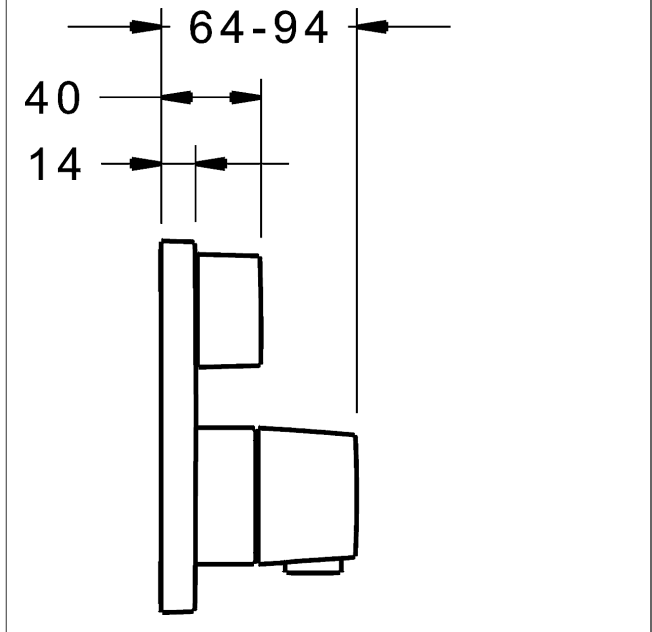

P-IX (Prüfzeichen beantragt)
 Durchflussmenge: 23 l/min, gemessen bei 3 bar
 Fließdruck

- Oberflächen in Trinkwasserkontakt sind frei von Nickelbeschichtung
- Funktionseinheit bestehend aus:
- Befestigung der Funktionseinheit mit 4 Schrauben
- Rückflussverhinderer
- Schalldämpfer
- Sicherheitssperre gegen Verbrühen bei 38 °C
- Dekorset bestehend aus:
- Temperaturwählgriff mit Sicherheitssperre bei 38 °C
- Hülse und Wandrosette
- Rosette quadratisch, 150x150mm
- Rosette, verdrehsicher
- BLUETUNE Ausrichtung der Rosette nach Einbau von $\pm 3,5^\circ$ möglich
- DVGW in Vorbereitung

Temperaturreglereinheit mit Absperrung

passend zu Einbaukörper 4000 / 4001
 Produktnummer: 59912843
 Anzahl in Stückliste: 1

Variante	Art.-Nr.	
verchromt	81139562	

passend zu Einbaukörper 8000 / 8001

Produktbild

Produktzeichnung

Produktzeichnung

Zugehörige Produkte

Produktbild:	Beschreibung:	Artikelnummer:
	<p>HANSABLUEBOX Grundeinheit, Kompakt-Lösung, DN 15 (G1/2) Unterputz-Einbaukörper</p> <p>ohne Vorabspernung</p>	80000000
	<p>HANSABLUEBOX Grundeinheit, Kompakt-Lösung, DN 20 (G3/4) Unterputz-Einbaukörper</p> <p>mit Vorabspernung</p>	80010000