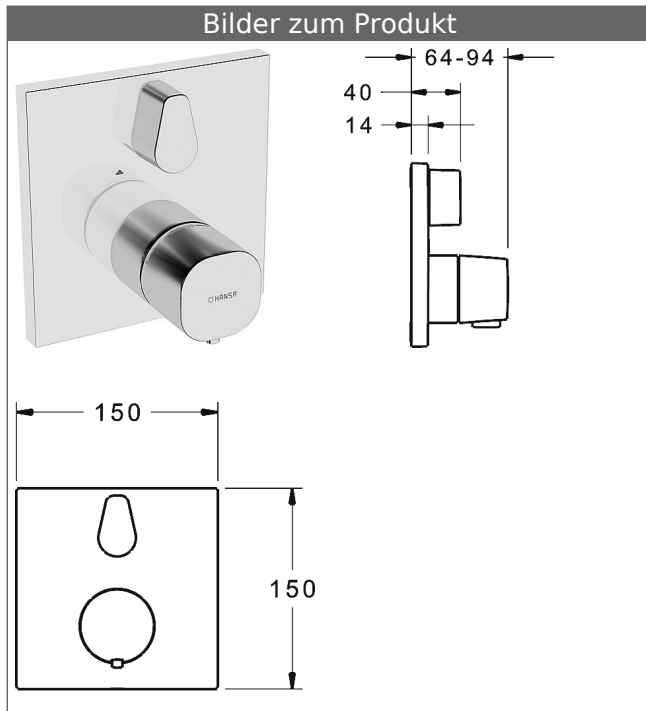

HANSABLUEBOX Funktionseinheit mit Dekorset
HANSA|LIVING Brause-Thermostat-Batterie, DN 15 (G1/2)
mit integrierter keramischer Mengenregulierung
 schraubenlose Rosette
 Funktionseinheit mit Absperrung

Beschreibung

HANSABLUEBOX Funktionseinheit mit Dekorset
 HANSA|LIVING Brause-Thermostat-Batterie, DN 15
 (G1/2)
 mit integrierter keramischer Mengenregulierung
 schraubenlose Rosette
 Funktionseinheit mit Absperrung

P-IX (Prüfzeichen beantragt)
 Durchflussmenge: 23 l/min, gemessen bei 3 bar
 Fließdruck

- Oberflächen in Trinkwasserkontakt sind frei von Nickelbeschichtung
- Funktionseinheit bestehend aus:
- Befestigung der Funktionseinheit mit 4 Schrauben
- Rückflussverhinderer
- Schalldämpfer
- Sicherheitssperre gegen Verbrühen bei 38 °C
- Dekorset bestehend aus:
- Temperaturwählgriff mit Sicherheitssperre bei 38 °C
- Hülse und Wandrosette
- Rosette quadratisch, 150x150mm
- Rosette, verdrehsicher
- BLUETUNE Ausrichtung der Rosette nach Einbau von $\pm 3,5^\circ$ möglich
- DVGW in Vorbereitung

Temperaturreglereinheit mit Absperrung

passend zu Einbaukörper 4000 / 4001
 Produktnummer: 59912843
 Anzahl in Stückliste: 1

Variante	Art.-Nr.	
verchromt	81139562	

passend zu Einbaukörper 8000 / 8001

Produktbild