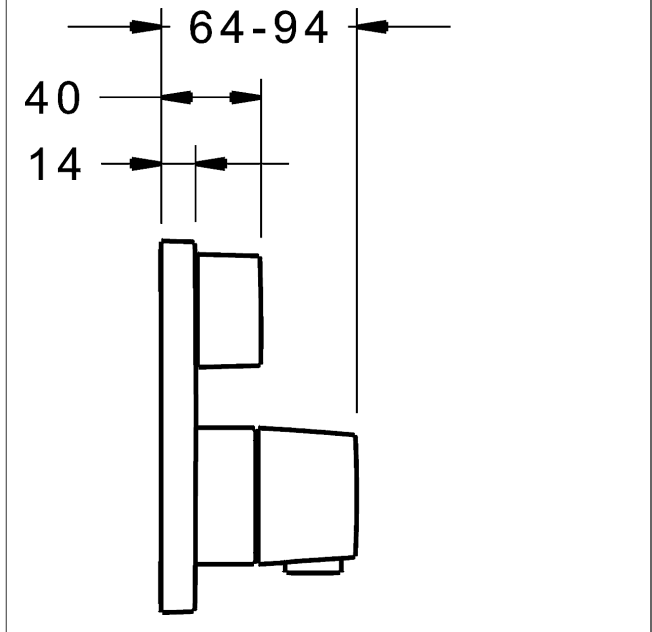

P-IX (Prüfzeichen beantragt)
 Durchflussmenge: 23 l/min, gemessen bei 3 bar
 Fließdruck

- Oberflächen in Trinkwasserkontakt sind frei von Nickelbeschichtung
- Funktionseinheit bestehend aus:
- Befestigung der Funktionseinheit mit 4 Schrauben
- Rückflussverhinderer
- Schalldämpfer
- Sicherheitssperre gegen Verbrühen bei 38 °C
- Dekorset bestehend aus:
- Temperaturwählgriff mit Sicherheitssperre bei 38 °C
- Hülse und Wandrosette
- Rosette quadratisch, 150x150mm
- Rosette, verdrehsicher
- BLUETUNE Ausrichtung der Rosette nach Einbau von $\pm 3,5^\circ$ möglich
- DVGW in Vorbereitung

Temperaturreglereinheit mit Absperrung

passend zu Einbaukörper 4000 / 4001
 Produktnummer: 59912843
 Anzahl in Stückliste: 1

Variante	Art.-Nr.	
verchromt	81139562	

passend zu Einbaukörper 8000 / 8001

Produktbild

Produktzeichnung

Produktzeichnung

Zugehörige Produkte

Produktbild:	Beschreibung:	Artikelnummer:
	<p>HANSABLUEBOX Grundeinheit, Kompakt-Lösung, DN 15 (G1/2) Unterputz-Einbaukörper</p> <p>ohne Vorabspernung</p>	<p>80000000</p>
	<p>HANSABLUEBOX Grundeinheit, Kompakt-Lösung, DN 20 (G3/4) Unterputz-Einbaukörper</p> <p>mit Vorabspernung</p>	<p>80010000</p>