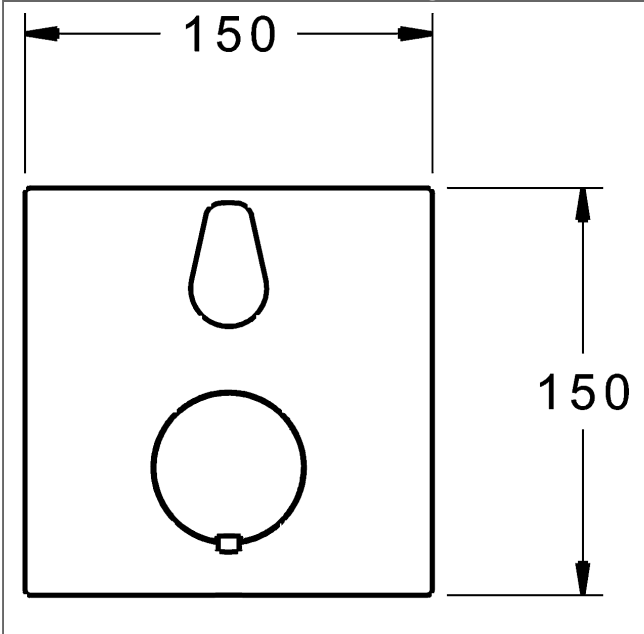

P-IX (Prüfzeichen beantragt)
 Durchflussmenge: 23 l/min, gemessen bei 3 bar
 Fließdruck

- Oberflächen in Trinkwasserkontakt sind frei von Nickelbeschichtung
- Funktionseinheit bestehend aus:
- Befestigung der Funktionseinheit mit 4 Schrauben
- Rückflussverhinderer
- Schalldämpfer
- Sicherheitssperre gegen Verbrühen bei 38 °C
- Dekorset bestehend aus:
- Temperaturwählgriff mit Sicherheitssperre bei 38 °C
- Hülse und Wandrosette
- Rosette quadratisch, 150x150mm
- Rosette, verdrehsicher
- BLUETUNE Ausrichtung der Rosette nach Einbau von $\pm 3,5^\circ$ möglich
- DVGW in Vorbereitung

Temperaturreglereinheit mit Absperrung

passend zu Einbaukörper 4000 / 4001
 Produktnummer: 59912843
 Anzahl in Stückliste: 1

Variante	Art.-Nr.	
verchromt	81139562	

passend zu Einbaukörper 8000 / 8001

Produktbild

Produktzeichnung

Produktzeichnung

Zugehörige Produkte

Produktbild:	Beschreibung:	Artikelnummer:
	<p>HANSABLUEBOX Grundeinheit, Kompakt-Lösung, DN 15 (G1/2) Unterputz-Einbaukörper</p> <p>ohne Vorabspernung</p>	80000000
	<p>HANSABLUEBOX Grundeinheit, Kompakt-Lösung, DN 20 (G3/4) Unterputz-Einbaukörper</p> <p>mit Vorabspernung</p>	80010000