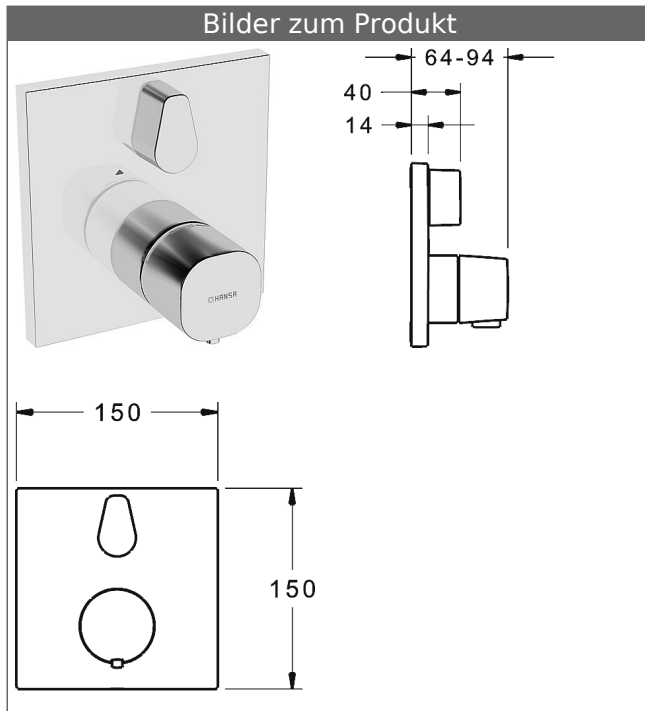

HANSABLUEBOX Funktionseinheit mit Dekorset
HANSA|LIVING Brause-Thermostat-Batterie, DN 15 (G1/2)
mit integrierter keramischer Mengenregulierung
 schraubenlose Rosette
 Funktionseinheit mit Absperrung

Beschreibung

HANSABLUEBOX Funktionseinheit mit Dekorset
 HANSA|LIVING Brause-Thermostat-Batterie, DN 15
 (G1/2)
 mit integrierter keramischer Mengenregulierung
 schraubenlose Rosette
 Funktionseinheit mit Absperrung

P-IX (Prüfzeichen beantragt)
 Durchflussmenge: 23 l/min, gemessen bei 3 bar
 Fließdruck

- Oberflächen in Trinkwasserkontakt sind frei von Nickelbeschichtung
- Funktionseinheit bestehend aus:
- Befestigung der Funktionseinheit mit 4 Schrauben
- Rückflussverhinderer
- Schalldämpfer
- Sicherheitssperre gegen Verbrühen bei 38 °C
- Dekorset bestehend aus:
- Temperaturwählgriff mit Sicherheitssperre bei 38 °C
- Hülse und Wandrosette
- Rosette quadratisch, 150x150mm
- Rosette, verdrehsicher
- BLUETUNE Ausrichtung der Rosette nach Einbau von $\pm 3,5^\circ$ möglich
- DVGW in Vorbereitung

Temperaturreglereinheit mit Absperrung

passend zu Einbaukörper 4000 / 4001
 Produktnummer: 59912843
 Anzahl in Stückliste: 1

Variante	Art.-Nr.	
verchromt	81139562	

passend zu Einbaukörper 8000 / 8001

Produktbild