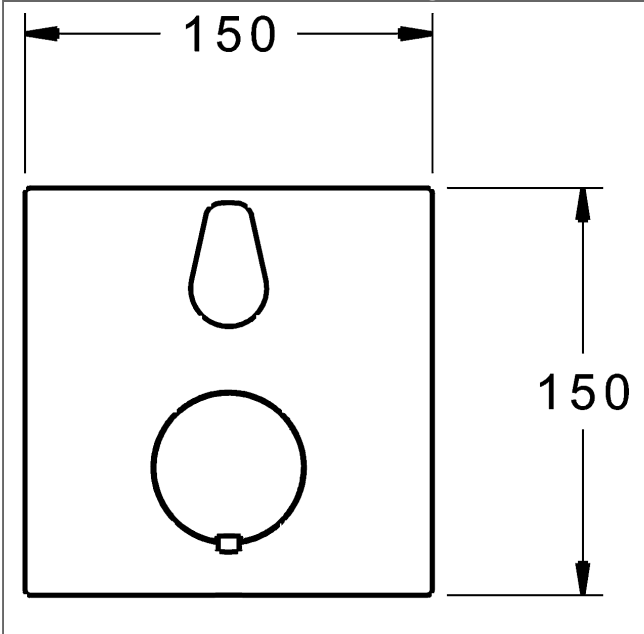

P-IX (Prüfzeichen beantragt)
 Durchflussmenge: 23 l/min, gemessen bei 3 bar
 Fließdruck

- Oberflächen in Trinkwasserkontakt sind frei von Nickelbeschichtung
- Funktionseinheit bestehend aus:
- Befestigung der Funktionseinheit mit 4 Schrauben
- Rückflussverhinderer
- Schalldämpfer
- Sicherheitssperre gegen Verbrühen bei 38 °C
- Dekorset bestehend aus:
- Temperaturwählgriff mit Sicherheitssperre bei 38 °C
- Hülse und Wandrosette
- Rosette quadratisch, 150x150mm
- Rosette, verdrehsicher
- BLUETUNE Ausrichtung der Rosette nach Einbau von $\pm 3,5^\circ$ möglich
- DVGW in Vorbereitung

Temperaturreglereinheit mit Absperrung

passend zu Einbaukörper 4000 / 4001
 Produktnummer: 59912843
 Anzahl in Stückliste: 1

Variante	Art.-Nr.	
verchromt	81139562	

passend zu Einbaukörper 8000 / 8001

Produktbild

Produktzeichnung

Produktzeichnung

Zugehörige Produkte

Produktbild:	Beschreibung:	Artikelnummer:
	<p>HANSABLUEBOX Grundeinheit, Kompakt-Lösung, DN 15 (G1/2) Unterputz-Einbaukörper</p> <p>ohne Vorabspernung</p>	<p>80000000</p>
	<p>HANSABLUEBOX Grundeinheit, Kompakt-Lösung, DN 20 (G3/4) Unterputz-Einbaukörper</p> <p>mit Vorabspernung</p>	<p>80010000</p>