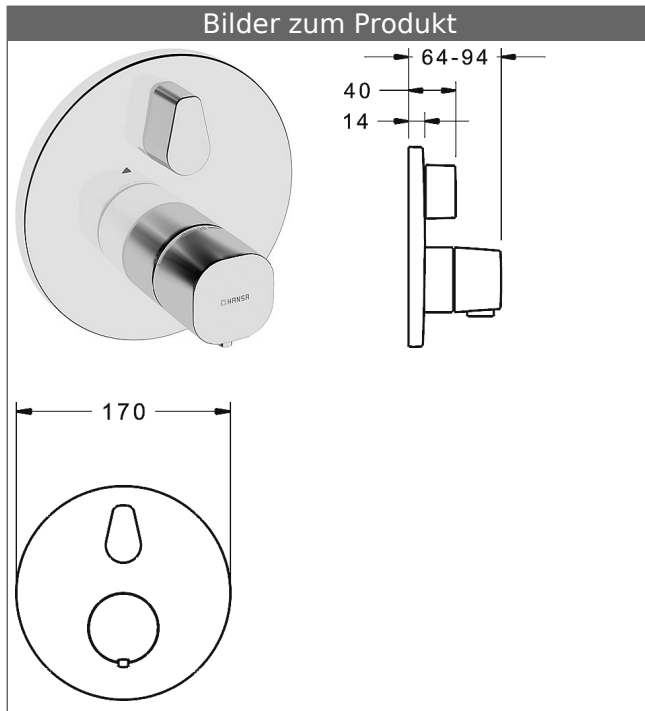

HANSABLUEBOX Funktionseinheit mit Dekorset
HANSA|LIVING Brause-Thermostat-Batterie, DN 15 (G1/2)
mit integrierter keramischer Mengenregulierung
 schraubenlose Rosette
 Funktionseinheit mit Absperrung

Beschreibung

HANSABLUEBOX Funktionseinheit mit Dekorset
 HANSA|LIVING Brause-Thermostat-Batterie, DN 15
 (G1/2)
 mit integrierter keramischer Mengenregulierung
 schraubenlose Rosette
 Funktionseinheit mit Absperrung

P-IX (Prüfzeichen beantragt)
 Durchflussmenge: 23 l/min, gemessen bei 3 bar
 Fließdruck

- Oberflächen in Trinkwasserkontakt sind frei von Nickelbeschichtung
- Funktionseinheit bestehend aus:
- Befestigung der Funktionseinheit mit 4 Schrauben
- Rückflussverhinderer
- Schalldämpfer
- Sicherheitssperre gegen Verbrühen bei 38 °C
- Dekorset bestehend aus:
- Temperaturwählgriff mit Sicherheitssperre bei 38 °C
- Hülse und Wandrosette
- Rosette rund, Ø 170 mm
- Rosette, verdrehsicher
- BLUECLICK Rosettenträger zur einfachen Montage
- BLUETUNE Ausrichtung der Rosette nach Einbau von ± 3,5° möglich
- DVGW in Vorbereitung

Temperaturreglereinheit mit Absperrung
 passend zu Einbaukörper 4000 / 4001
 Produktnummer: 59912843
 Anzahl in Stückliste: 1

Variante	Art.-Nr.	
verchromt	81139552	

passend zu Einbaukörper 8000 / 8001

Produktbild