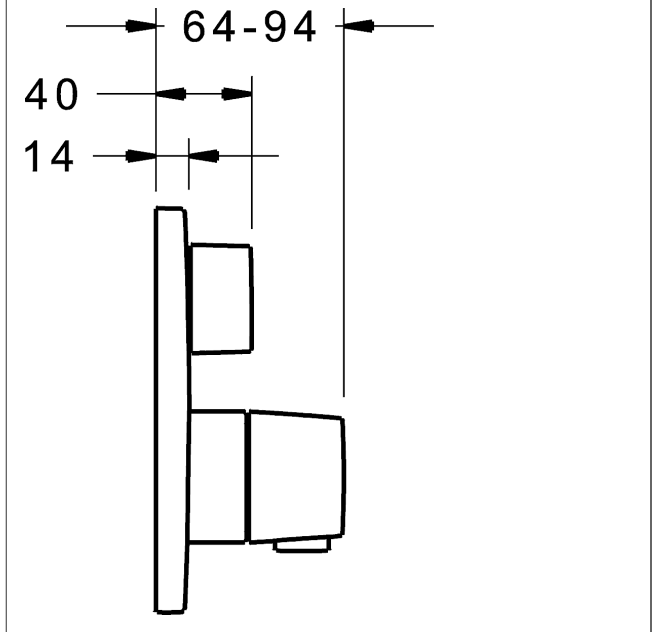

P-IX (Prüfzeichen beantragt)
 Durchflussmenge: 23 l/min, gemessen bei 3 bar
 Fließdruck

- Oberflächen in Trinkwasserkontakt sind frei von Nickelbeschichtung
- Funktionseinheit bestehend aus:
- Befestigung der Funktionseinheit mit 4 Schrauben
- Rückflussverhinderer
- Schalldämpfer
- Sicherheitssperre gegen Verbrühen bei 38 °C
- Dekorset bestehend aus:
- Temperaturwählgriff mit Sicherheitssperre bei 38 °C
- Hülse und Wandrosette
- Rosette rund, Ø 170 mm
- Rosette, verdrehsicher
- BLUECLICK Rosettenträger zur einfachen Montage
- BLUETUNE Ausrichtung der Rosette nach Einbau von ± 3,5° möglich
- DVGW in Vorbereitung

Temperaturreglereinheit mit Absperrung
 passend zu Einbaukörper 4000 / 4001
 Produktnummer: 59912843
 Anzahl in Stückliste: 1

Variante	Art.-Nr.	
verchromt	81139552	

passend zu Einbaukörper 8000 / 8001

Produktbild

Produktzeichnung

Produktzeichnung

Zugehörige Produkte

Produktbild:	Beschreibung:	Artikelnummer:
	<p>HANSABLUEBOX Grundeinheit, Kompakt-Lösung, DN 15 (G1/2) Unterputz-Einbaukörper</p> <p>ohne Vorabspernung</p>	80000000
	<p>HANSABLUEBOX Grundeinheit, Kompakt-Lösung, DN 20 (G3/4) Unterputz-Einbaukörper</p> <p>mit Vorabspernung</p>	80010000