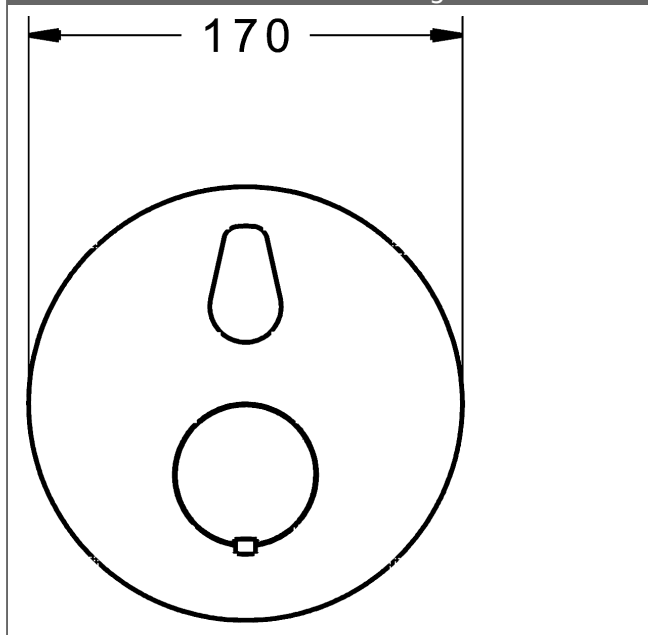

P-IX (Prüfzeichen beantragt)
 Durchflussmenge: 23 l/min, gemessen bei 3 bar
 Fließdruck

- Oberflächen in Trinkwasserkontakt sind frei von Nickelbeschichtung
- Funktionseinheit bestehend aus:
- Befestigung der Funktionseinheit mit 4 Schrauben
- Rückflussverhinderer
- Schalldämpfer
- Sicherheitssperre gegen Verbrühen bei 38 °C
- Dekorset bestehend aus:
- Temperaturwählgriff mit Sicherheitssperre bei 38 °C
- Hülse und Wandrosette
- Rosette rund, Ø 170 mm
- Rosette, verdrehsicher
- BLUECLICK Rosettenträger zur einfachen Montage
- BLUETUNE Ausrichtung der Rosette nach Einbau von ± 3,5° möglich
- DVGW in Vorbereitung

Temperaturreglereinheit mit Absperrung
 passend zu Einbaukörper 4000 / 4001
 Produktnummer: 59912843
 Anzahl in Stückliste: 1

Variante	Art.-Nr.	
verchromt	81139552	

passend zu Einbaukörper 8000 / 8001

Produktbild

Produktzeichnung

Produktzeichnung

Zugehörige Produkte

Produktbild:	Beschreibung:	Artikelnummer:
	<p>HANSABLUEBOX Grundeinheit, Kompakt-Lösung, DN 15 (G1/2) Unterputz-Einbaukörper</p> <p>ohne Vorabspernung</p>	<p>80000000</p>
	<p>HANSABLUEBOX Grundeinheit, Kompakt-Lösung, DN 20 (G3/4) Unterputz-Einbaukörper</p> <p>mit Vorabspernung</p>	<p>80010000</p>