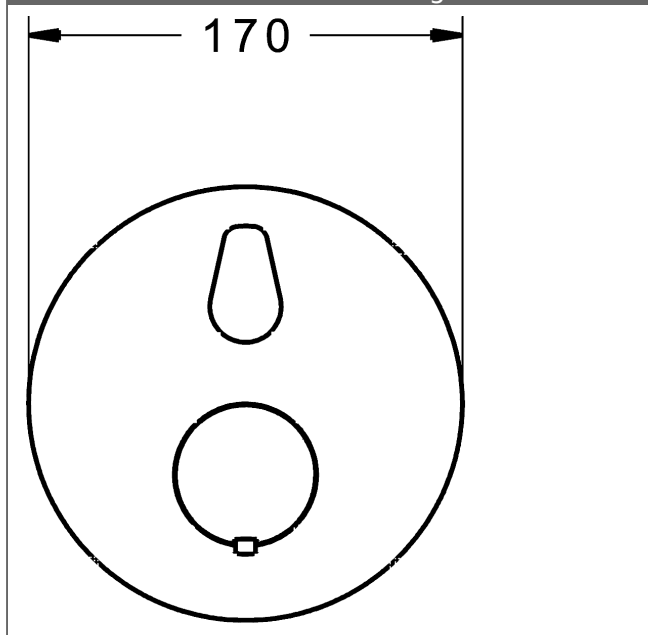

P-IX (Prüfzeichen beantragt)
 Durchflussmenge: 23 l/min, gemessen bei 3 bar
 Fließdruck

- Oberflächen in Trinkwasserkontakt sind frei von Nickelbeschichtung
- Funktionseinheit bestehend aus:
- Befestigung der Funktionseinheit mit 4 Schrauben
- Rückflussverhinderer
- Schalldämpfer
- Sicherheitssperre gegen Verbrühen bei 38 °C
- Dekorset bestehend aus:
- Temperaturwählgriff mit Sicherheitssperre bei 38 °C
- Hülse und Wandrosette
- Rosette rund, Ø 170 mm
- Rosette, verdrehsicher
- BLUECLICK Rosettenträger zur einfachen Montage
- BLUETUNE Ausrichtung der Rosette nach Einbau von ± 3,5° möglich
- DVGW in Vorbereitung

Temperaturreglereinheit mit Absperrung
 passend zu Einbaukörper 4000 / 4001
 Produktnummer: 59912843
 Anzahl in Stückliste: 1

Variante	Art.-Nr.	
verchromt	81139552	

passend zu Einbaukörper 8000 / 8001

Produktbild

Produktzeichnung

Produktzeichnung

Zugehörige Produkte

Produktbild:	Beschreibung:	Artikelnummer:
	<p>HANSABLUEBOX Grundeinheit, Kompakt-Lösung, DN 15 (G1/2) Unterputz-Einbaukörper</p> <p>ohne Vorabspernung</p>	80000000
	<p>HANSABLUEBOX Grundeinheit, Kompakt-Lösung, DN 20 (G3/4) Unterputz-Einbaukörper</p> <p>mit Vorabspernung</p>	80010000