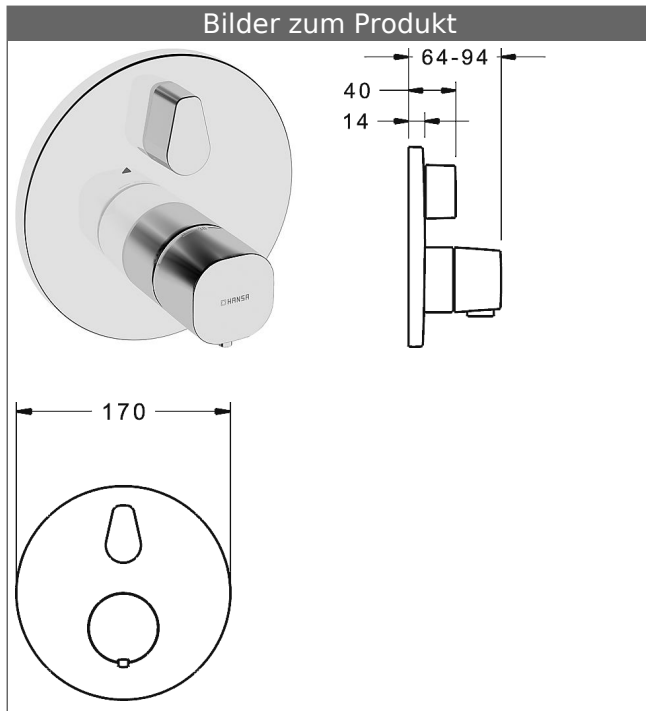

HANSABLUEBOX Funktionseinheit mit Dekorset
HANSA|LIVING Brause-Thermostat-Batterie, DN 15 (G1/2)
mit integrierter keramischer Mengenregulierung
 schraubenlose Rosette
 Funktionseinheit mit Absperrung

Beschreibung

HANSABLUEBOX Funktionseinheit mit Dekorset
 HANSA|LIVING Brause-Thermostat-Batterie, DN 15
 (G1/2)
 mit integrierter keramischer Mengenregulierung
 schraubenlose Rosette
 Funktionseinheit mit Absperrung

P-IX (Prüfzeichen beantragt)
 Durchflussmenge: 23 l/min, gemessen bei 3 bar
 Fließdruck

- Oberflächen in Trinkwasserkontakt sind frei von Nickelbeschichtung
- Funktionseinheit bestehend aus:
- Befestigung der Funktionseinheit mit 4 Schrauben
- Rückflussverhinderer
- Schalldämpfer
- Sicherheitssperre gegen Verbrühen bei 38 °C
- Dekorset bestehend aus:
- Temperaturwählgriff mit Sicherheitssperre bei 38 °C
- Hülse und Wandrosette
- Rosette rund, Ø 170 mm
- Rosette, verdrehsicher
- BLUECLICK Rosettenträger zur einfachen Montage
- BLUETUNE Ausrichtung der Rosette nach Einbau von ± 3,5° möglich
- DVGW in Vorbereitung

Temperaturreglereinheit mit Absperrung
 passend zu Einbaukörper 4000 / 4001
 Produktnummer: 59912843
 Anzahl in Stückliste: 1

Variante	Art.-Nr.	
verchromt	81139552	

passend zu Einbaukörper 8000 / 8001

Produktbild