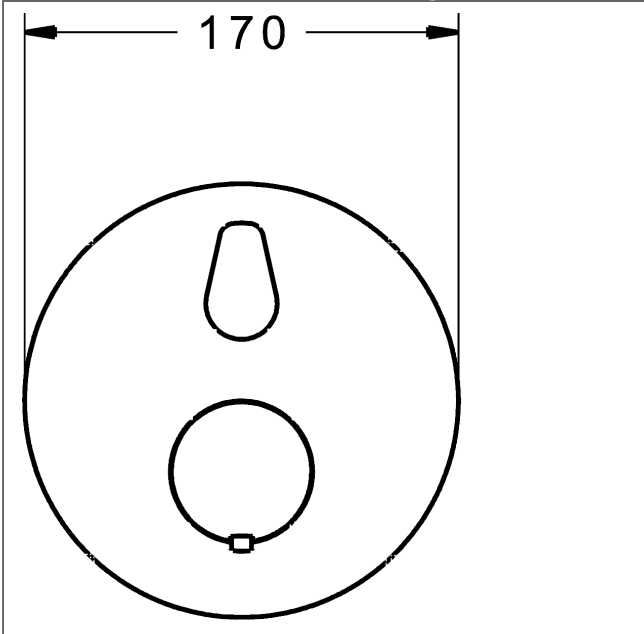

P-IX (Prüfzeichen beantragt)
 Durchflussmenge: 23 l/min, gemessen bei 3 bar
 Fließdruck

- Oberflächen in Trinkwasserkontakt sind frei von Nickelbeschichtung
- Funktionseinheit bestehend aus:
- Befestigung der Funktionseinheit mit 4 Schrauben
- Rückflussverhinderer
- Schalldämpfer
- Sicherheitssperre gegen Verbrühen bei 38 °C
- Dekorset bestehend aus:
- Temperaturwählgriff mit Sicherheitssperre bei 38 °C
- Hülse und Wandrosette
- Rosette rund, Ø 170 mm
- Rosette, verdrehsicher
- BLUECLICK Rosettenträger zur einfachen Montage
- BLUETUNE Ausrichtung der Rosette nach Einbau von ± 3,5° möglich
- DVGW in Vorbereitung

Temperaturreglereinheit mit Absperrung
 passend zu Einbaukörper 4000 / 4001
 Produktnummer: 59912843
 Anzahl in Stückliste: 1

Variante	Art.-Nr.	
verchromt	81139552	

passend zu Einbaukörper 8000 / 8001

Produktbild

Produktzeichnung

Produktzeichnung

Zugehörige Produkte

Produktbild:	Beschreibung:	Artikelnummer:
	<p>HANSABLUEBOX Grundeinheit, Kompakt-Lösung, DN 15 (G1/2) Unterputz-Einbaukörper</p> <p>ohne Vorabspernung</p>	80000000
	<p>HANSABLUEBOX Grundeinheit, Kompakt-Lösung, DN 20 (G3/4) Unterputz-Einbaukörper</p> <p>mit Vorabspernung</p>	80010000