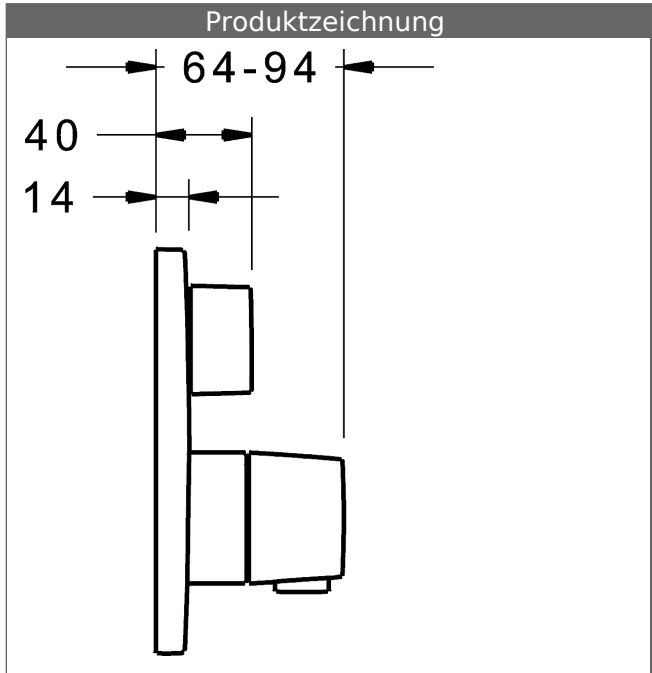

P-IX (Prüfzeichen beantragt)
 Durchflussmenge: 23 l/min, gemessen bei 3 bar
 Fließdruck

- Oberflächen in Trinkwasserkontakt sind frei von Nickelbeschichtung
- Funktionseinheit bestehend aus:
- Befestigung der Funktionseinheit mit 4 Schrauben
- Rückflussverhinderer
- Schalldämpfer
- Sicherheitssperre gegen Verbrühen bei 38 °C
- Dekorset bestehend aus:
- Temperaturwählgriff mit Sicherheitssperre bei 38 °C
- Hülse und Wandrosette
- Rosette rund, Ø 170 mm
- Rosette, verdrehsicher
- BLUECLICK Rosettenträger zur einfachen Montage
- BLUETUNE Ausrichtung der Rosette nach Einbau von ± 3,5° möglich
- DVGW in Vorbereitung

Temperaturreglereinheit mit Absperrung
 passend zu Einbaukörper 4000 / 4001
 Produktnummer: 59912843
 Anzahl in Stückliste: 1

Variante	Art.-Nr.	
verchromt	81139552	

passend zu Einbaukörper 8000 / 8001

Produktbild

Produktzeichnung

Produktzeichnung

Zugehörige Produkte

Produktbild:	Beschreibung:	Artikelnummer:
	<p>HANSABLUEBOX Grundeinheit, Kompakt-Lösung, DN 15 (G1/2) Unterputz-Einbaukörper</p> <p>ohne Vorabspernung</p>	<p>80000000</p>
	<p>HANSABLUEBOX Grundeinheit, Kompakt-Lösung, DN 20 (G3/4) Unterputz-Einbaukörper</p> <p>mit Vorabspernung</p>	<p>80010000</p>