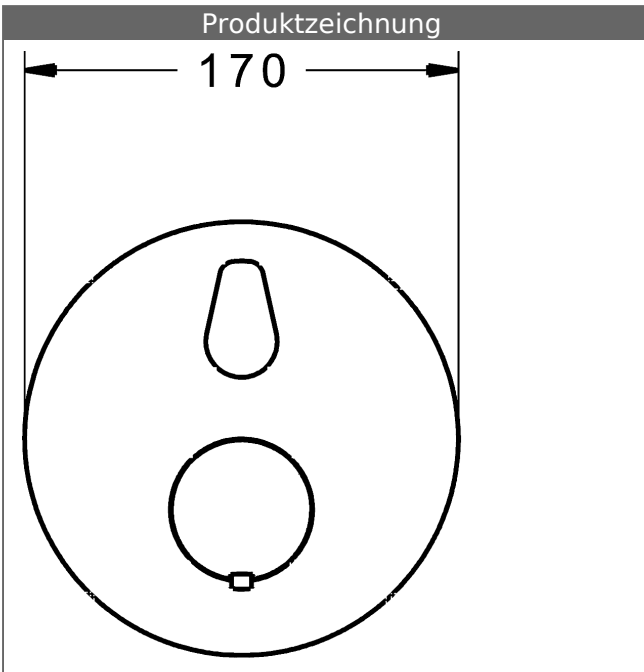

P-IX (Prüfzeichen beantragt)
 Durchflussmenge: 23 l/min, gemessen bei 3 bar
 Fließdruck

- Oberflächen in Trinkwasserkontakt sind frei von Nickelbeschichtung
- Funktionseinheit bestehend aus:
- Befestigung der Funktionseinheit mit 4 Schrauben
- Rückflussverhinderer
- Schalldämpfer
- Sicherheitssperre gegen Verbrühen bei 38 °C
- Dekorset bestehend aus:
- Temperaturwählgriff mit Sicherheitssperre bei 38 °C
- Hülse und Wandrosette
- Rosette rund, Ø 170 mm
- Rosette, verdrehsicher
- BLUECLICK Rosettenträger zur einfachen Montage
- BLUETUNE Ausrichtung der Rosette nach Einbau von ± 3,5° möglich
- DVGW in Vorbereitung

Temperaturreglereinheit mit Absperrung
 passend zu Einbaukörper 4000 / 4001
 Produktnummer: 59912843
 Anzahl in Stückliste: 1

Variante	Art.-Nr.	
verchromt	81139552	

passend zu Einbaukörper 8000 / 8001

Produktbild

Produktzeichnung

Produktzeichnung

Zugehörige Produkte

Produktbild:	Beschreibung:	Artikelnummer:
	<p>HANSABLUEBOX Grundeinheit, Kompakt-Lösung, DN 15 (G1/2) Unterputz-Einbaukörper</p> <p>ohne Vorabspernung</p>	<p>80000000</p>
	<p>HANSABLUEBOX Grundeinheit, Kompakt-Lösung, DN 20 (G3/4) Unterputz-Einbaukörper</p> <p>mit Vorabspernung</p>	<p>80010000</p>