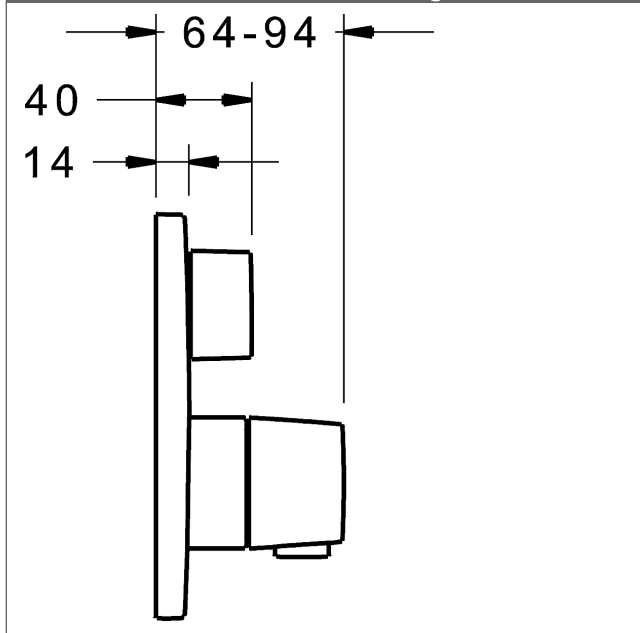

Produktzeichnung