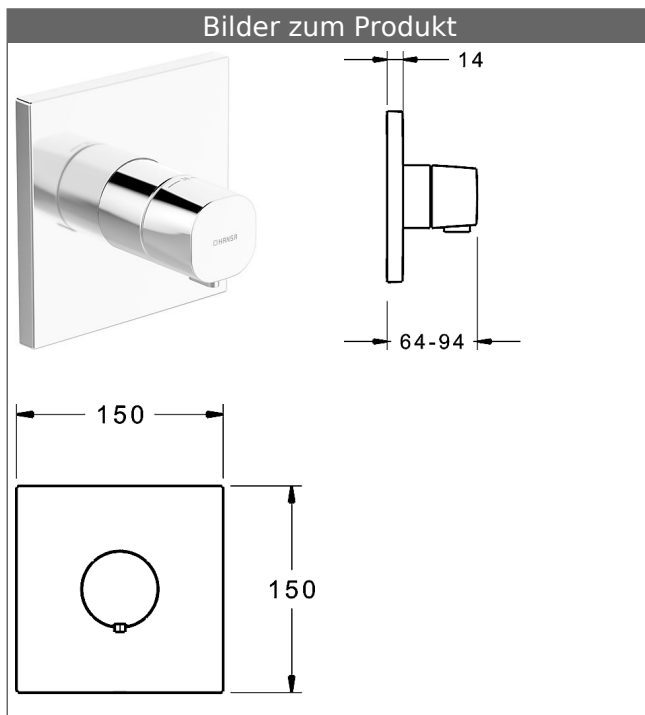

HANSABLUEBOX Funktionseinheit mit Dekorset

HANSA|LIVING

Thermostat-Batterie, DN 15 (G1/2)

schraubenlose Rosette

ohne Mengenregulierung

Funktionseinheit ohne Umstellung

ohne Absperrung

Beschreibung

HANSABLUEBOX Funktionseinheit mit Dekorset
HANSA|LIVING

Thermostat-Batterie, DN 15 (G1/2)

schraubenlose Rosette

ohne Mengenregulierung

Funktionseinheit ohne Umstellung

ohne Absperrung

P-IX (Prüfzeichen beantragt)

Durchflussmenge: 25 l/min, gemessen bei 3 bar
Fließdruck

- Oberflächen in Trinkwasserkontakt sind frei von Nickelbeschichtung
- Funktionseinheit bestehend aus:
- Befestigung der Funktionseinheit mit 4 Schrauben
- Rückflussverhinderer
- Schalldämpfer
- Sicherheitssperre gegen Verbrühen bei 38 °C
- Dekorset bestehend aus:
- Temperaturwählgriff mit Sicherheitssperre bei 38 °C
- Hülse und Wandrosette
- Rosette quadratisch, 150x150mm
- Nachrüstbare Temperaturverriegelung bei ca. 38 °C
- BLUECLICK Rosettenträger zur einfachen Montage
- Ausrichtung der Rosette nach Einbau möglich
- DVGW in Vorbereitung

HANSA 3.4 Thermostat-Regelteil ohne Absperrung

Produktnummer: 59914114

Anzahl in Stückliste: 1

(-) Schmutzfangsiebe

(-) Wachs-Dehnstoffelement

(-) nicht steigende Spindel

Variante	Art.-Nr.	
verchromt	81129573	