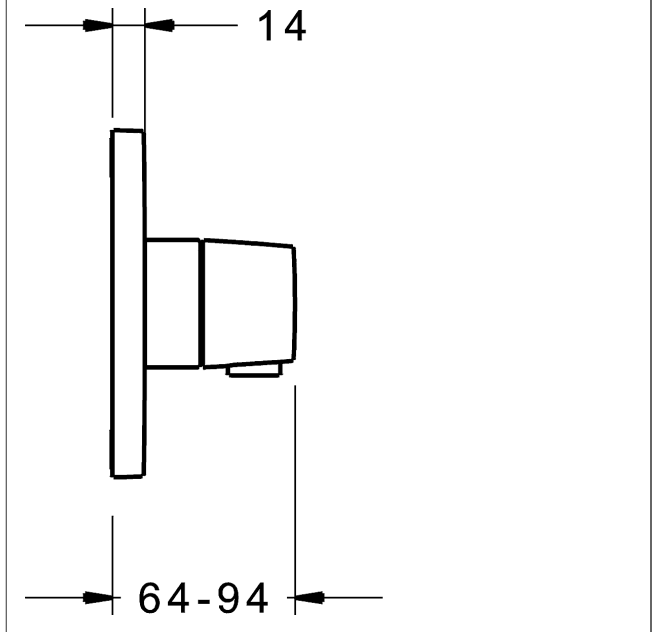

Durchflussmenge: 25 l/min, gemessen bei 3 bar  
Fließdruck

- Oberflächen in Trinkwasserkontakt sind frei von Nickelbeschichtung
- Funktionseinheit bestehend aus:
- Befestigung der Funktionseinheit mit 4 Schrauben
- Rückflussverhinderer
- Schalldämpfer
- Sicherheitssperre gegen Verbrühen bei 38 °C
- Dekorset bestehend aus:
- Temperaturwählgriff mit Sicherheitssperre bei 38 °C
- Hülse und Wandrosette
- Rosette quadratisch, 150x150mm
- Nachrüstbare Temperaturverriegelung bei ca. 38 °C
- BLUECLICK Rosettenträger zur einfachen Montage
- Ausrichtung der Rosette nach Einbau möglich
- DVGW in Vorbereitung

#### HANSA 3.4 Thermostat-Regelteil ohne Absperrung

Produktnummer: 59914114

Anzahl in Stückliste: 1

(-) Schmutzfangsiebe

(-) Wachs-Dehnstoffelement

(-) nicht steigende Spindel

Variante	Art.-Nr.	
verchromt	81129573	

passend zu Einbaukörper 8000 / 8001

Produktbild

Produktzeichnung

Produktzeichnung