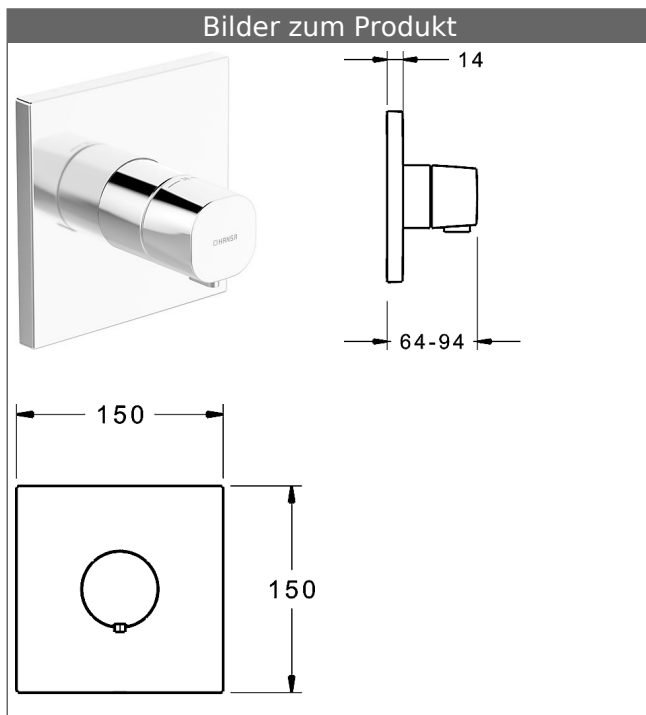

#### Thermostat-Batterie, DN 15 (G1/2)

schraubenlose Rosette

ohne Mengenregulierung

Funktionseinheit ohne Umstellung

ohne Absperrung

### Beschreibung

HANSABLUEBOX Funktionseinheit mit Dekorset  
HANSA|LIVING

Thermostat-Batterie, DN 15 (G1/2)

schraubenlose Rosette

ohne Mengenregulierung

Funktionseinheit ohne Umstellung

ohne Absperrung

P-IX (Prüfzeichen beantragt)

Durchflussmenge: 25 l/min, gemessen bei 3 bar  
Fließdruck

- Oberflächen in Trinkwasserkontakt sind frei von Nickelbeschichtung
- Funktionseinheit bestehend aus:
- Befestigung der Funktionseinheit mit 4 Schrauben
- Rückflussverhinderer
- Schalldämpfer
- Sicherheitssperre gegen Verbrühen bei 38 °C
- Dekorset bestehend aus:
- Temperaturwählgriff mit Sicherheitssperre bei 38 °C
- Hülse und Wandrosette
- Rosette quadratisch, 150x150mm
- Nachrüstbare Temperaturverriegelung bei ca. 38 °C
- BLUECLICK Rosettenträger zur einfachen Montage
- Ausrichtung der Rosette nach Einbau möglich
- DVGW in Vorbereitung

#### HANSA 3.4 Thermostat-Regelteil ohne Absperrung

Produktnummer: 59914114

Anzahl in Stückliste: 1

(-) Schmutzfangsiebe

(-) Wachs-Dehnstoffelement

(-) nicht steigende Spindel

Variante	Art.-Nr.	
verchromt	81129573	