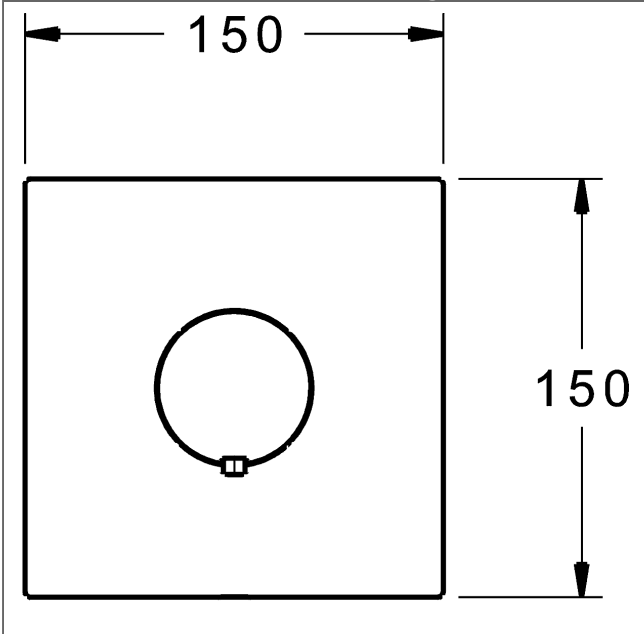

Durchflussmenge: 25 l/min, gemessen bei 3 bar
Fließdruck

- Oberflächen in Trinkwasserkontakt sind frei von Nickelbeschichtung
- Funktionseinheit bestehend aus:
- Befestigung der Funktionseinheit mit 4 Schrauben
- Rückflussverhinderer
- Schalldämpfer
- Sicherheitssperre gegen Verbrühen bei 38 °C
- Dekorset bestehend aus:
- Temperaturwählgriff mit Sicherheitssperre bei 38 °C
- Hülse und Wandrosette
- Rosette quadratisch, 150x150mm
- Nachrüstbare Temperaturverriegelung bei ca. 38 °C
- BLUECLICK Rosettenträger zur einfachen Montage
- Ausrichtung der Rosette nach Einbau möglich
- DVGW in Vorbereitung

HANSA 3.4 Thermostat-Regelteil ohne Absperrung

Produktnummer: 59914114

Anzahl in Stückliste: 1

(-) Schmutzfangsiebe

(-) Wachs-Dehnstoffelement

(-) nicht steigende Spindel

Variante	Art.-Nr.	
verchromt	81129573	

passend zu Einbaukörper 8000 / 8001

Produktbild

Produktzeichnung

Produktzeichnung

Zugehörige Produkte

Produktbild:	Beschreibung:	Artikelnummer:
	<p>HANSABLUEBOX Grundeinheit, Kompakt-Lösung, DN 15 (G1/2) Unterputz-Einbaukörper</p> <p>ohne Vorabspernung</p>	80000000
	<p>HANSABLUEBOX Grundeinheit, Kompakt-Lösung, DN 20 (G3/4) Unterputz-Einbaukörper</p> <p>mit Vorabspernung</p>	80010000