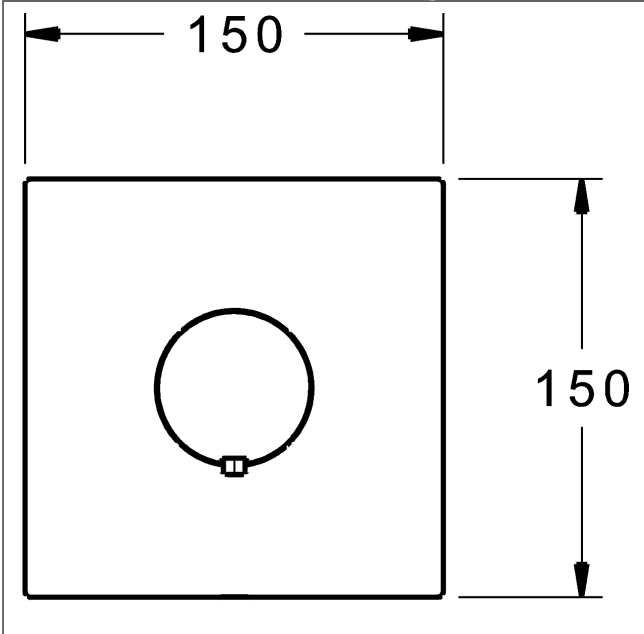

Durchflussmenge: 25 l/min, gemessen bei 3 bar  
Fließdruck

- Oberflächen in Trinkwasserkontakt sind frei von Nickelbeschichtung
- Funktionseinheit bestehend aus:
- Befestigung der Funktionseinheit mit 4 Schrauben
- Rückflussverhinderer
- Schalldämpfer
- Sicherheitssperre gegen Verbrühen bei 38 °C
- Dekorset bestehend aus:
- Temperaturwählgriff mit Sicherheitssperre bei 38 °C
- Hülse und Wandrosette
- Rosette quadratisch, 150x150mm
- Nachrüstbare Temperaturverriegelung bei ca. 38 °C
- BLUECLICK Rosettenträger zur einfachen Montage
- Ausrichtung der Rosette nach Einbau möglich
- DVGW in Vorbereitung

#### HANSA 3.4 Thermostat-Regelteil ohne Absperrung

Produktnummer: 59914114

Anzahl in Stückliste: 1

(-) Schmutzfangsiebe

(-) Wachs-Dehnstoffelement

(-) nicht steigende Spindel

Variante	Art.-Nr.	
verchromt	81129573	

passend zu Einbaukörper 8000 / 8001

Produktbild

Produktzeichnung

Produktzeichnung