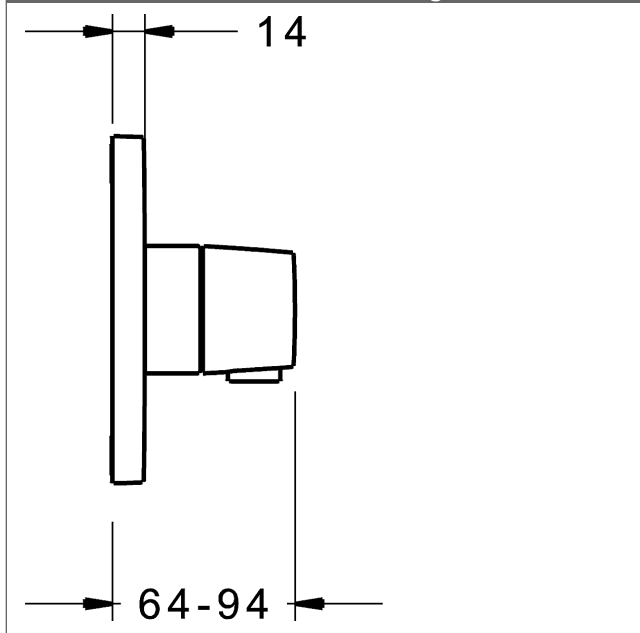

Durchflussmenge: 25 l/min, gemessen bei 3 bar
Fließdruck

- Oberflächen in Trinkwasserkontakt sind frei von Nickelbeschichtung
- Funktionseinheit bestehend aus:
- Befestigung der Funktionseinheit mit 4 Schrauben
- Rückflussverhinderer
- Schalldämpfer
- Sicherheitssperre gegen Verbrühen bei 38 °C
- Dekorset bestehend aus:
- Temperaturwählgriff mit Sicherheitssperre bei 38 °C
- Hülse und Wandrosette
- Rosette quadratisch, 150x150mm
- Nachrüstbare Temperaturverriegelung bei ca. 38 °C
- BLUECLICK Rosettenträger zur einfachen Montage
- Ausrichtung der Rosette nach Einbau möglich
- DVGW in Vorbereitung

HANSA 3.4 Thermostat-Regelteil ohne Absperrung

Produktnummer: 59914114

Anzahl in Stückliste: 1

(-) Schmutzfangsiebe

(-) Wachs-Dehnstoffelement

(-) nicht steigende Spindel

Variante	Art.-Nr.	
verchromt	81129573	

passend zu Einbaukörper 8000 / 8001

Produktbild

Produktzeichnung

Produktzeichnung

Zugehörige Produkte

Produktbild:	Beschreibung:	Artikelnummer:
	<p>HANSABLUEBOX Grundeinheit, Kompakt-Lösung, DN 15 (G1/2) Unterputz-Einbaukörper</p> <p>ohne Vorabspernung</p>	<p>80000000</p>
	<p>HANSABLUEBOX Grundeinheit, Kompakt-Lösung, DN 20 (G3/4) Unterputz-Einbaukörper</p> <p>mit Vorabspernung</p>	<p>80010000</p>