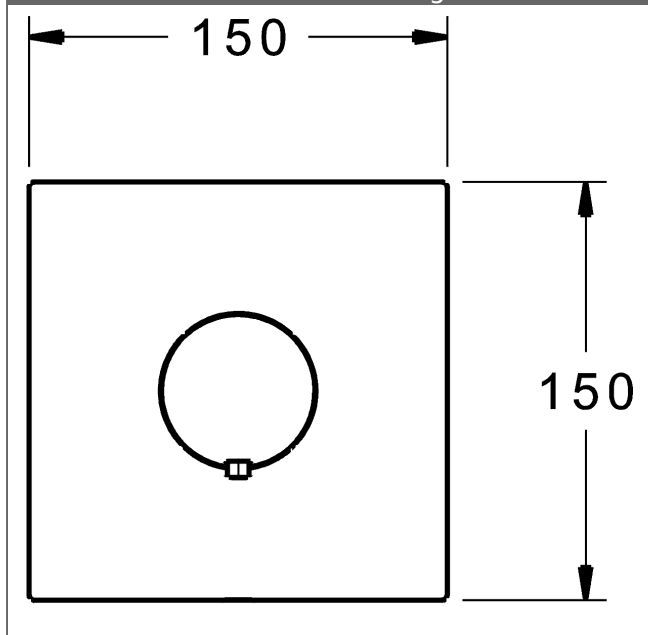

Durchflussmenge: 25 l/min, gemessen bei 3 bar
Fließdruck

- Oberflächen in Trinkwasserkontakt sind frei von Nickelbeschichtung
- Funktionseinheit bestehend aus:
- Befestigung der Funktionseinheit mit 4 Schrauben
- Rückflussverhinderer
- Schalldämpfer
- Sicherheitssperre gegen Verbrühen bei 38 °C
- Dekorset bestehend aus:
- Temperaturwählgriff mit Sicherheitssperre bei 38 °C
- Hülse und Wandrosette
- Rosette quadratisch, 150x150mm
- Nachrüstbare Temperaturverriegelung bei ca. 38 °C
- BLUECLICK Rosettenträger zur einfachen Montage
- Ausrichtung der Rosette nach Einbau möglich
- DVGW in Vorbereitung

HANSA 3.4 Thermostat-Regelteil ohne Absperrung

Produktnummer: 59914114

Anzahl in Stückliste: 1

(-) Schmutzfangsiebe

(-) Wachs-Dehnstoffelement

(-) nicht steigende Spindel

Variante	Art.-Nr.	
verchromt	81129573	

passend zu Einbaukörper 8000 / 8001

Produktbild

Produktzeichnung

Produktzeichnung

Zugehörige Produkte

Produktbild:	Beschreibung:	Artikelnummer:
	<p>HANSABLUEBOX Grundeinheit, Kompakt-Lösung, DN 15 (G1/2) Unterputz-Einbaukörper</p> <p>ohne Vorabspernung</p>	80000000
	<p>HANSABLUEBOX Grundeinheit, Kompakt-Lösung, DN 20 (G3/4) Unterputz-Einbaukörper</p> <p>mit Vorabspernung</p>	80010000