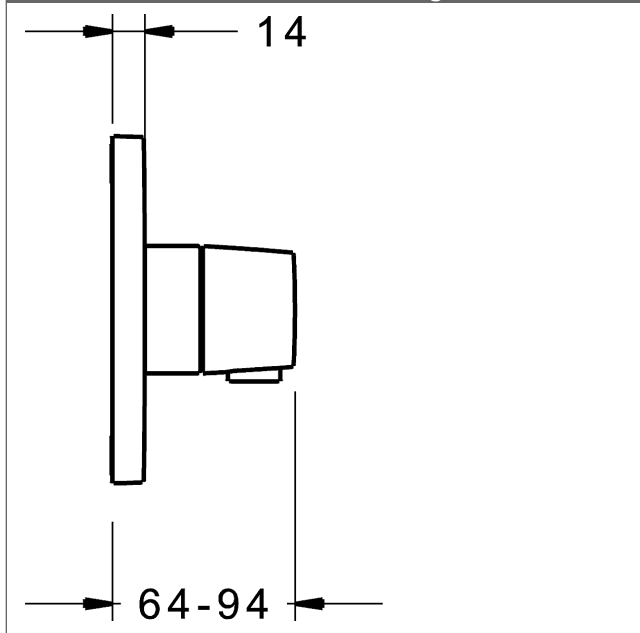

Durchflussmenge: 25 l/min, gemessen bei 3 bar
Fließdruck

- Oberflächen in Trinkwasserkontakt sind frei von Nickelbeschichtung
- Funktionseinheit bestehend aus:
- Befestigung der Funktionseinheit mit 4 Schrauben
- Rückflussverhinderer
- Schalldämpfer
- Sicherheitssperre gegen Verbrühen bei 38 °C
- Dekorset bestehend aus:
- Temperaturwählgriff mit Sicherheitssperre bei 38 °C
- Hülse und Wandrosette
- Rosette quadratisch, 150x150mm
- Nachrüstbare Temperaturverriegelung bei ca. 38 °C
- BLUECLICK Rosettenträger zur einfachen Montage
- Ausrichtung der Rosette nach Einbau möglich
- DVGW in Vorbereitung

HANSA 3.4 Thermostat-Regelteil ohne Absperrung

Produktnummer: 59914114

Anzahl in Stückliste: 1

(-) Schmutzfangsiebe

(-) Wachs-Dehnstoffelement

(-) nicht steigende Spindel

Variante	Art.-Nr.	
verchromt	81129573	

passend zu Einbaukörper 8000 / 8001

Produktbild

Produktzeichnung

Produktzeichnung

Zugehörige Produkte

Produktbild:	Beschreibung:	Artikelnummer:
	<p>HANSABLUEBOX Grundeinheit, Kompakt-Lösung, DN 15 (G1/2) Unterputz-Einbaukörper</p> <p>ohne Vorabspernung</p>	80000000
	<p>HANSABLUEBOX Grundeinheit, Kompakt-Lösung, DN 20 (G3/4) Unterputz-Einbaukörper</p> <p>mit Vorabspernung</p>	80010000