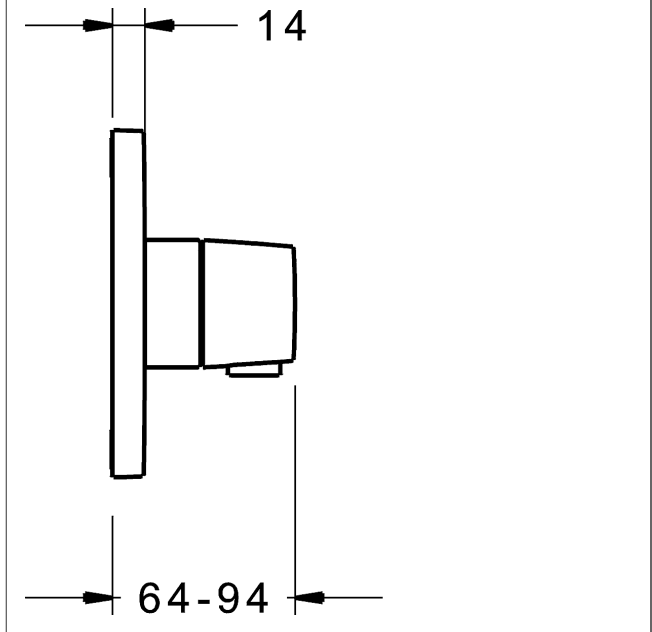

Durchflussmenge: 25 l/min, gemessen bei 3 bar
Fließdruck

- Oberflächen in Trinkwasserkontakt sind frei von Nickelbeschichtung
- Funktionseinheit bestehend aus:
- Befestigung der Funktionseinheit mit 4 Schrauben
- Rückflussverhinderer
- Schalldämpfer
- Sicherheitssperre gegen Verbrühen bei 38 °C
- Dekorset bestehend aus:
- Temperaturwählgriff mit Sicherheitssperre bei 38 °C
- Hülse und Wandrosette
- Rosette quadratisch, 150x150mm
- Nachrüstbare Temperaturverriegelung bei ca. 38 °C
- BLUECLICK Rosettenträger zur einfachen Montage
- Ausrichtung der Rosette nach Einbau möglich
- DVGW in Vorbereitung

HANSA 3.4 Thermostat-Regelteil ohne Absperrung

Produktnummer: 59914114

Anzahl in Stückliste: 1

(-) Schmutzfangsiebe

(-) Wachs-Dehnstoffelement

(-) nicht steigende Spindel

Variante	Art.-Nr.	
verchromt	81129573	

passend zu Einbaukörper 8000 / 8001

Produktbild

Produktzeichnung

Produktzeichnung

Zugehörige Produkte

Produktbild:	Beschreibung:	Artikelnummer:
	<p>HANSABLUEBOX Grundeinheit, Kompakt-Lösung, DN 15 (G1/2) Unterputz-Einbaukörper</p> <p>ohne Vorabspernung</p>	80000000
	<p>HANSABLUEBOX Grundeinheit, Kompakt-Lösung, DN 20 (G3/4) Unterputz-Einbaukörper</p> <p>mit Vorabspernung</p>	80010000