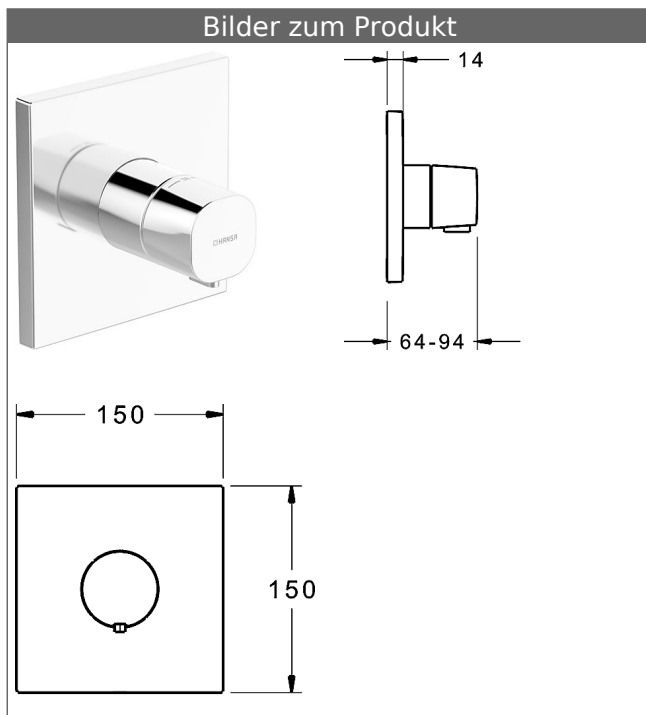

HANSABLUEBOX Funktionseinheit mit Dekorset

HANSA|LIVING

Thermostat-Batterie, DN 15 (G1/2)

schraubenlose Rosette

ohne Mengenregulierung

Funktionseinheit ohne Umstellung

ohne Absperrung

Beschreibung

HANSABLUEBOX Funktionseinheit mit Dekorset
HANSA|LIVING

Thermostat-Batterie, DN 15 (G1/2)

schraubenlose Rosette

ohne Mengenregulierung

Funktionseinheit ohne Umstellung

ohne Absperrung

P-IX (Prüfzeichen beantragt)

Durchflussmenge: 25 l/min, gemessen bei 3 bar
Fließdruck

- Oberflächen in Trinkwasserkontakt sind frei von Nickelbeschichtung
- Funktionseinheit bestehend aus:
- Befestigung der Funktionseinheit mit 4 Schrauben
- Rückflussverhinderer
- Schalldämpfer
- Sicherheitssperre gegen Verbrühen bei 38 °C
- Dekorset bestehend aus:
- Temperaturwählgriff mit Sicherheitssperre bei 38 °C
- Hülse und Wandrosette
- Rosette quadratisch, 150x150mm
- Nachrüstbare Temperaturverriegelung bei ca. 38 °C
- BLUECLICK Rosettenträger zur einfachen Montage
- Ausrichtung der Rosette nach Einbau möglich
- DVGW in Vorbereitung

HANSA 3.4 Thermostat-Regelteil ohne Absperrung

Produktnummer: 59914114

Anzahl in Stückliste: 1

(-) Schmutzfangsiebe

(-) Wachs-Dehnstoffelement

(-) nicht steigende Spindel

Variante	Art.-Nr.	
verchromt	81129573	