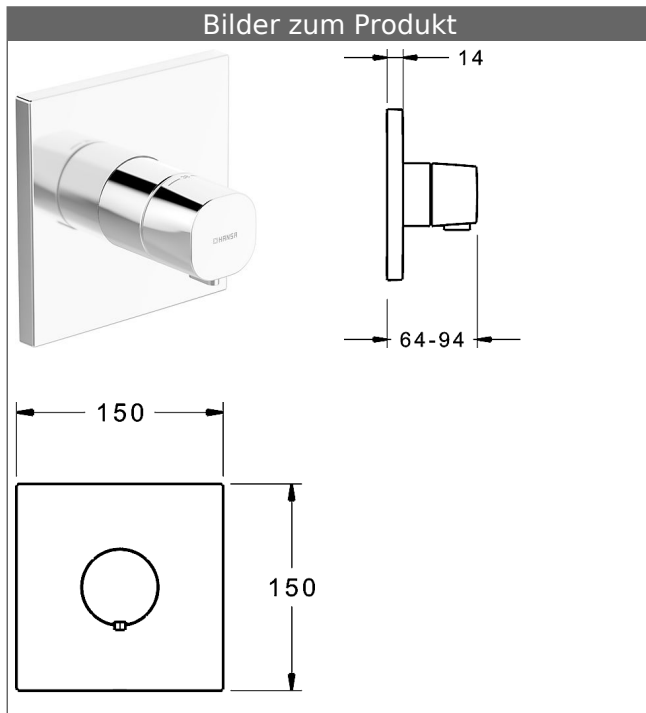

HANSABLUEBOX Funktionseinheit mit Dekorset

HANSA|LIVING

Thermostat-Batterie, DN 15 (G1/2)

schraubenlose Rosette

ohne Mengenregulierung

Funktionseinheit ohne Umstellung

ohne Absperrung

Beschreibung

HANSABLUEBOX Funktionseinheit mit Dekorset
HANSA|LIVING

Thermostat-Batterie, DN 15 (G1/2)

schraubenlose Rosette

ohne Mengenregulierung

Funktionseinheit ohne Umstellung

ohne Absperrung

P-IX (Prüfzeichen beantragt)

Durchflussmenge: 25 l/min, gemessen bei 3 bar
Fließdruck

- Oberflächen in Trinkwasserkontakt sind frei von Nickelbeschichtung
- Funktionseinheit bestehend aus:
- Befestigung der Funktionseinheit mit 4 Schrauben
- Rückflussverhinderer
- Schalldämpfer
- Sicherheitssperre gegen Verbrühen bei 38 °C
- Dekorset bestehend aus:
- Temperaturwählgriff mit Sicherheitssperre bei 38 °C
- Hülse und Wandrosette
- Rosette quadratisch, 150x150mm
- Nachrüstbare Temperaturverriegelung bei ca. 38 °C
- BLUECLICK Rosettenträger zur einfachen Montage
- Ausrichtung der Rosette nach Einbau möglich
- DVGW in Vorbereitung

HANSA 3.4 Thermostat-Regelteil ohne Absperrung

Produktnummer: 59914114

Anzahl in Stückliste: 1

(-) Schmutzfangsiebe

(-) Wachs-Dehnstoffelement

(-) nicht steigende Spindel

Variante	Art.-Nr.	
verchromt	81129573	