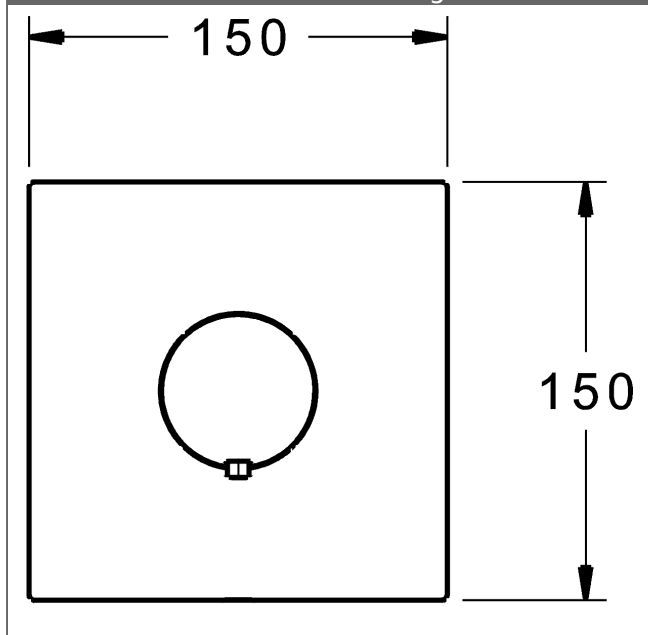

Durchflussmenge: 25 l/min, gemessen bei 3 bar
Fließdruck

- Oberflächen in Trinkwasserkontakt sind frei von Nickelbeschichtung
- Funktionseinheit bestehend aus:
- Befestigung der Funktionseinheit mit 4 Schrauben
- Rückflussverhinderer
- Schalldämpfer
- Sicherheitssperre gegen Verbrühen bei 38 °C
- Dekorset bestehend aus:
- Temperaturwählgriff mit Sicherheitssperre bei 38 °C
- Hülse und Wandrosette
- Rosette quadratisch, 150x150mm
- Nachrüstbare Temperaturverriegelung bei ca. 38 °C
- BLUECLICK Rosettenträger zur einfachen Montage
- Ausrichtung der Rosette nach Einbau möglich
- DVGW in Vorbereitung

HANSA 3.4 Thermostat-Regelteil ohne Absperrung

Produktnummer: 59914114

Anzahl in Stückliste: 1

(-) Schmutzfangsiebe

(-) Wachs-Dehnstoffelement

(-) nicht steigende Spindel

Variante	Art.-Nr.	
verchromt	81129573	

passend zu Einbaukörper 8000 / 8001

Produktbild

Produktzeichnung

Produktzeichnung

Zugehörige Produkte

Produktbild:	Beschreibung:	Artikelnummer:
	<p>HANSABLUEBOX Grundeinheit, Kompakt-Lösung, DN 15 (G1/2) Unterputz-Einbaukörper</p> <p>ohne Vorabspernung</p>	<p>80000000</p>
	<p>HANSABLUEBOX Grundeinheit, Kompakt-Lösung, DN 20 (G3/4) Unterputz-Einbaukörper</p> <p>mit Vorabspernung</p>	<p>80010000</p>