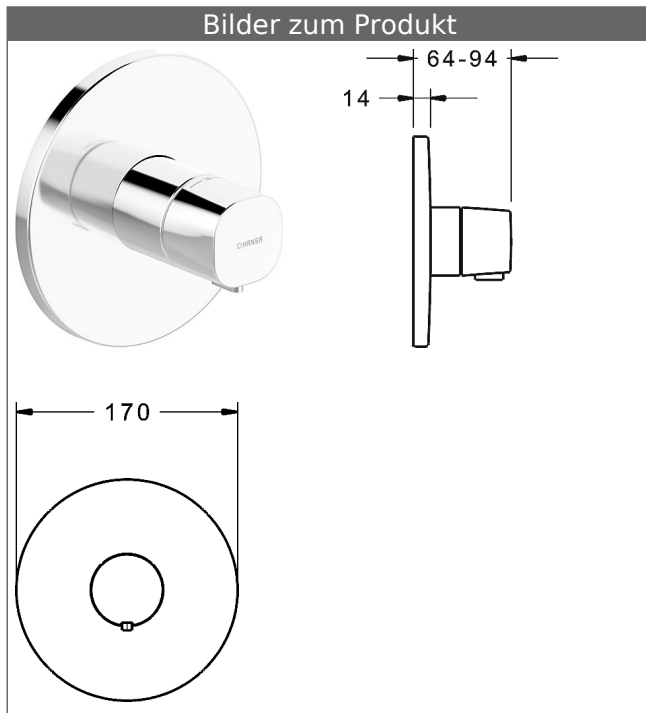

HANSABLUEBOX Funktionseinheit mit Dekorset

HANSA|LIVING

Thermostat-Batterie, DN 15 (G1/2)

ohne Mengenregulierung

schraubenlose Rosette

Funktionseinheit ohne Umstellung

ohne Absperrung

Beschreibung

HANSABLUEBOX Funktionseinheit mit Dekorset
HANSA|LIVING

Thermostat-Batterie, DN 15 (G1/2)

ohne Mengenregulierung

schraubenlose Rosette

Funktionseinheit ohne Umstellung

ohne Absperrung

P-IX (Prüfzeichen beantragt)

Durchflussmenge: 25 l/min, gemessen bei 3 bar
Fließdruck

- Oberflächen in Trinkwasserkontakt sind frei von Nickelbeschichtung
- Befestigung der Funktionseinheit mit 4 Schrauben
- Funktionseinheit bestehend aus:
 - B-Lock Verschluss-System
 - Rückflussverhinderer
 - Schalldämpfer
 - Sicherheitssperre gegen Verbrühen bei 38 °C
- Dekorset bestehend aus:
 - Temperaturwählgriff mit Sicherheitssperre bei 38 °C
- Hülse und Wandrosette
- Rosette rund, Ø 170 mm
- Rosette, verdrehsicher
- Nachrüstbare Temperaturverriegelung bei ca. 38 °C
- BLUECLICK Rosettenträger zur einfachen Montage
- Ausrichtung der Rosette nach Einbau möglich
- DVGW in Vorbereitung

HANSA 3.4 Thermostat-Regelteil ohne Absperrung

Produktnummer: 59914114

Anzahl in Stückliste: 1

(-) Schmutzfangsiebe

(-) Wachs-Dehnstoffelement

(-) nicht steigende Spindel

Variante	Art.-Nr.	
verchromt	88669501	