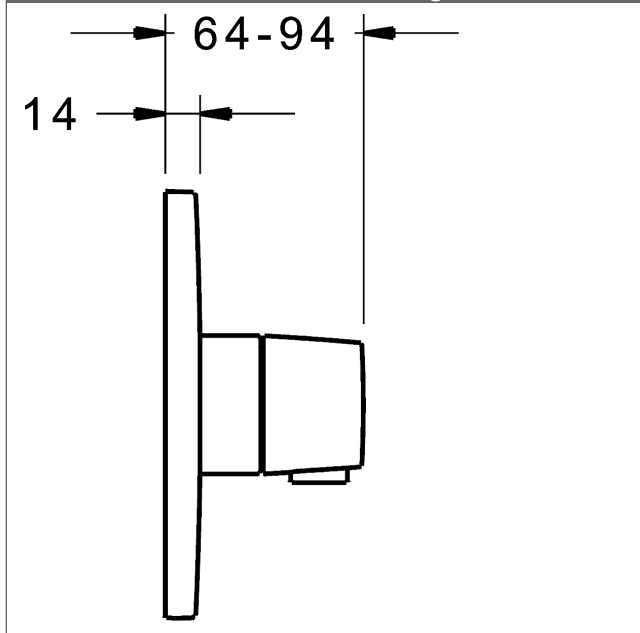

Durchflussmenge: 25 l/min, gemessen bei 3 bar  
Fließdruck

- Oberflächen in Trinkwasserkontakt sind frei von Nickelbeschichtung
- Befestigung der Funktionseinheit mit 4 Schrauben
- Funktionseinheit bestehend aus:
  - B-Lock Verschluss-System
  - Rückflussverhinderer
  - Schalldämpfer
  - Sicherheitssperre gegen Verbrühen bei 38 °C
- Dekorset bestehend aus:
  - Temperaturwählgriff mit Sicherheitssperre bei 38 °C
- Hülse und Wandrosette
- Rosette rund, Ø 170 mm
- Rosette, verdrehsicher
- Nachrüstbare Temperaturverriegelung bei ca. 38 °C
- BLUECLICK Rosettenträger zur einfachen Montage
- Ausrichtung der Rosette nach Einbau möglich
- DVGW in Vorbereitung

#### HANSA 3.4 Thermostat-Regelteil ohne Absperrung

Produktnummer: 59914114

Anzahl in Stückliste: 1

(-) Schmutzfangsiebe

(-) Wachs-Dehnstoffelement

(-) nicht steigende Spindel

Variante	Art.-Nr.	
verchromt	88669501	

passend zu Einbaukörper 8000 / 8001

Produktbild

Produktzeichnung

Produktzeichnung