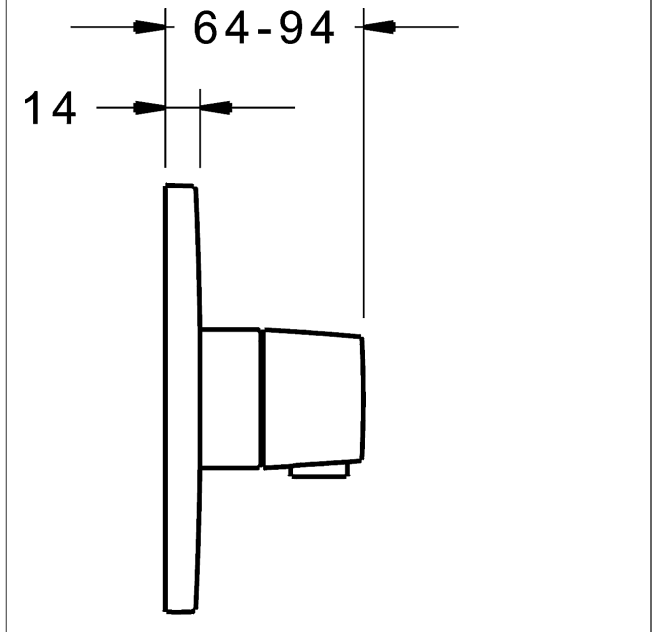

Durchflussmenge: 25 l/min, gemessen bei 3 bar Fließdruck

- Oberflächen in Trinkwasserkontakt sind frei von Nickelbeschichtung
- Befestigung der Funktionseinheit mit 4 Schrauben
- Funktionseinheit bestehend aus:
 - B-Lock Verschluss-System
 - Rückflussverhinderer
 - Schalldämpfer
 - Sicherheitssperre gegen Verbrühen bei 38 °C
- Dekorset bestehend aus:
 - Temperaturwählgriff mit Sicherheitssperre bei 38 °C
- Hülse und Wandrosette
- Rosette rund, Ø 170 mm
- Rosette, verdrehsicher
- Nachrüstbare Temperaturverriegelung bei ca. 38 °C
- BLUECLICK Rosettenträger zur einfachen Montage
- Ausrichtung der Rosette nach Einbau möglich
- DVGW in Vorbereitung

HANSA 3.4 Thermostat-Regelteil ohne Absperrung

Produktnummer: 59914114

Anzahl in Stückliste: 1

(-) Schmutzfangsiebe

(-) Wachs-Dehnstoffelement

(-) nicht steigende Spindel

Variante	Art.-Nr.	
verchromt	88669501	

passend zu Einbaukörper 8000 / 8001

Produktbild

Produktzeichnung

Produktzeichnung

Zugehörige Produkte

Produktbild:	Beschreibung:	Artikelnummer:
	<p>HANSABLUEBOX Grundeinheit, Kompakt-Lösung, DN 15 (G1/2) Unterputz-Einbaukörper</p> <p>ohne Vorabspernung</p>	80000000
	<p>HANSABLUEBOX Grundeinheit, Kompakt-Lösung, DN 20 (G3/4) Unterputz-Einbaukörper</p> <p>mit Vorabspernung</p>	80010000