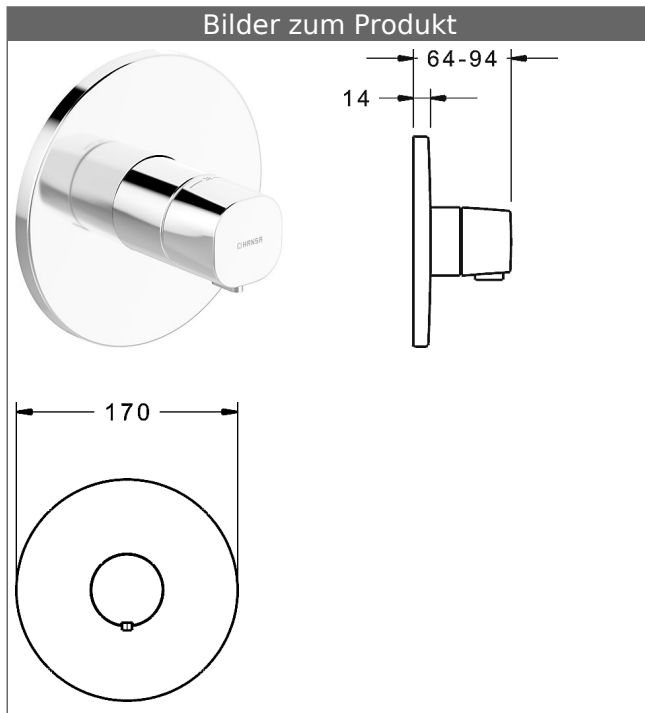

HANSABLUEBOX Funktionseinheit mit Dekorset

HANSA|LIVING

Thermostat-Batterie, DN 15 (G1/2)

ohne Mengenregulierung

schraubenlose Rosette

Funktionseinheit ohne Umstellung

ohne Absperrung

Beschreibung

HANSABLUEBOX Funktionseinheit mit Dekorset
HANSA|LIVING

Thermostat-Batterie, DN 15 (G1/2)

ohne Mengenregulierung

schraubenlose Rosette

Funktionseinheit ohne Umstellung

ohne Absperrung

P-IX (Prüfzeichen beantragt)

Durchflussmenge: 25 l/min, gemessen bei 3 bar
Fließdruck

- Oberflächen in Trinkwasserkontakt sind frei von Nickelbeschichtung
- Befestigung der Funktionseinheit mit 4 Schrauben
- Funktionseinheit bestehend aus:
 - B-Lock Verschluss-System
 - Rückflussverhinderer
 - Schalldämpfer
 - Sicherheitssperre gegen Verbrühen bei 38 °C
- Dekorset bestehend aus:
 - Temperaturwählgriff mit Sicherheitssperre bei 38 °C
- Hülse und Wandrosette
- Rosette rund, Ø 170 mm
- Rosette, verdrehsicher
- Nachrüstbare Temperaturverriegelung bei ca. 38 °C
- BLUECLICK Rosettenträger zur einfachen Montage
- Ausrichtung der Rosette nach Einbau möglich
- DVGW in Vorbereitung

HANSA 3.4 Thermostat-Regelteil ohne Absperrung

Produktnummer: 59914114

Anzahl in Stückliste: 1

(-) Schmutzfangsiebe

(-) Wachs-Dehnstoffelement

(-) nicht steigende Spindel

Variante	Art.-Nr.	
verchromt	88669501	