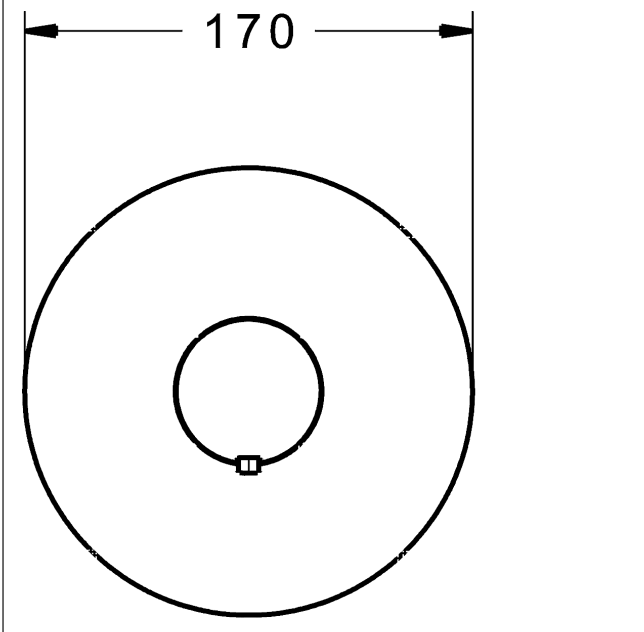

#### HANSA 3.4 Thermostat-Regelteil ohne Absperrung

Produktnummer: 59914114

Anzahl in Stückliste: 1

(-) Schmutzfangsiebe

(-) Wachs-Dehnstoffelement

(-) nicht steigende Spindel

Variante	Art.-Nr.	
verchromt	88669501	

passend zu Einbaukörper 8000 / 8001

Produktbild

Produktzeichnung

Produktzeichnung