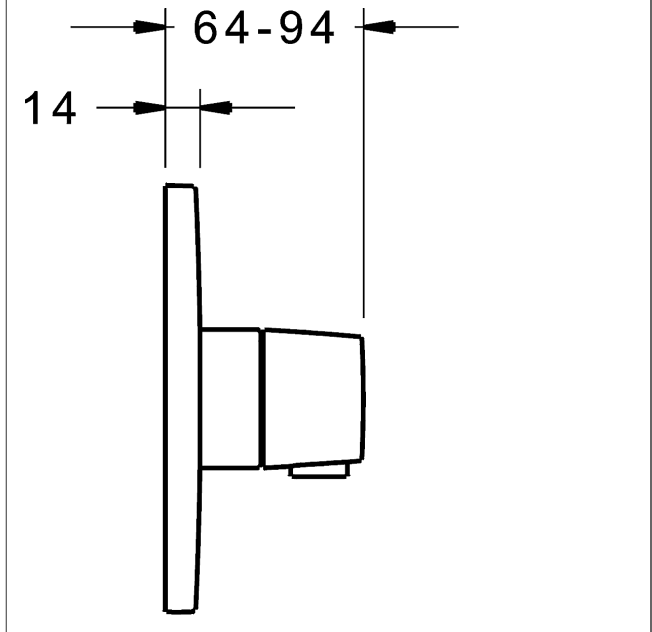

Durchflussmenge: 25 l/min, gemessen bei 3 bar
Fließdruck

- Oberflächen in Trinkwasserkontakt sind frei von Nickelbeschichtung
- Befestigung der Funktionseinheit mit 4 Schrauben
- Funktionseinheit bestehend aus:
 - B-Lock Verschluss-System
 - Rückflussverhinderer
 - Schalldämpfer
 - Sicherheitssperre gegen Verbrühen bei 38 °C
- Dekorset bestehend aus:
 - Temperaturwählgriff mit Sicherheitssperre bei 38 °C
- Hülse und Wandrosette
- Rosette rund, Ø 170 mm
- Rosette, verdrehsicher
- Nachrüstbare Temperaturverriegelung bei ca. 38 °C
- BLUECLICK Rosettenträger zur einfachen Montage
- Ausrichtung der Rosette nach Einbau möglich
- DVGW in Vorbereitung

HANSA 3.4 Thermostat-Regelteil ohne Absperrung

Produktnummer: 59914114

Anzahl in Stückliste: 1

(-) Schmutzfangsiebe

(-) Wachs-Dehnstoffelement

(-) nicht steigende Spindel

Variante	Art.-Nr.	
verchromt	88669501	

passend zu Einbaukörper 8000 / 8001

Produktbild

Produktzeichnung

Produktzeichnung

Zugehörige Produkte

Produktbild:	Beschreibung:	Artikelnummer:
	<p>HANSABLUEBOX Grundeinheit, Kompakt-Lösung, DN 15 (G1/2) Unterputz-Einbaukörper</p> <p>ohne Vorabspernung</p>	80000000
	<p>HANSABLUEBOX Grundeinheit, Kompakt-Lösung, DN 20 (G3/4) Unterputz-Einbaukörper</p> <p>mit Vorabspernung</p>	80010000