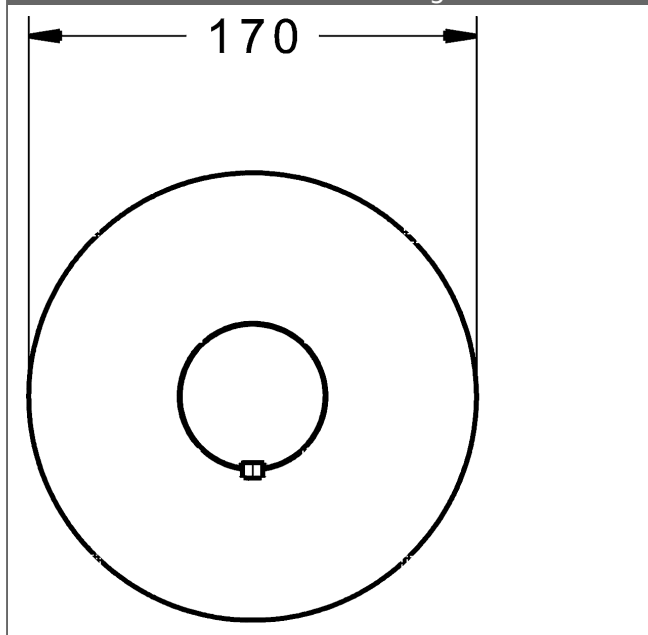

Durchflussmenge: 25 l/min, gemessen bei 3 bar
Fließdruck

- Oberflächen in Trinkwasserkontakt sind frei von Nickelbeschichtung
- Befestigung der Funktionseinheit mit 4 Schrauben
- Funktionseinheit bestehend aus:
 - B-Lock Verschluss-System
 - Rückflussverhinderer
 - Schalldämpfer
 - Sicherheitssperre gegen Verbrühen bei 38 °C
- Dekorset bestehend aus:
 - Temperaturwählgriff mit Sicherheitssperre bei 38 °C
- Hülse und Wandrosette
- Rosette rund, Ø 170 mm
- Rosette, verdrehsicher
- Nachrüstbare Temperaturverriegelung bei ca. 38 °C
- BLUECLICK Rosettenträger zur einfachen Montage
- Ausrichtung der Rosette nach Einbau möglich
- DVGW in Vorbereitung

HANSA 3.4 Thermostat-Regelteil ohne Absperrung

Produktnummer: 59914114

Anzahl in Stückliste: 1

(-) Schmutzfangsiebe

(-) Wachs-Dehnstoffelement

(-) nicht steigende Spindel

Variante	Art.-Nr.	
verchromt	88669501	

passend zu Einbaukörper 8000 / 8001

Produktbild

Produktzeichnung

Produktzeichnung

Zugehörige Produkte

Produktbild:	Beschreibung:	Artikelnummer:
	<p>HANSABLUEBOX Grundeinheit, Kompakt-Lösung, DN 15 (G1/2) Unterputz-Einbaukörper</p> <p>ohne Vorabspernung</p>	80000000
	<p>HANSABLUEBOX Grundeinheit, Kompakt-Lösung, DN 20 (G3/4) Unterputz-Einbaukörper</p> <p>mit Vorabspernung</p>	80010000