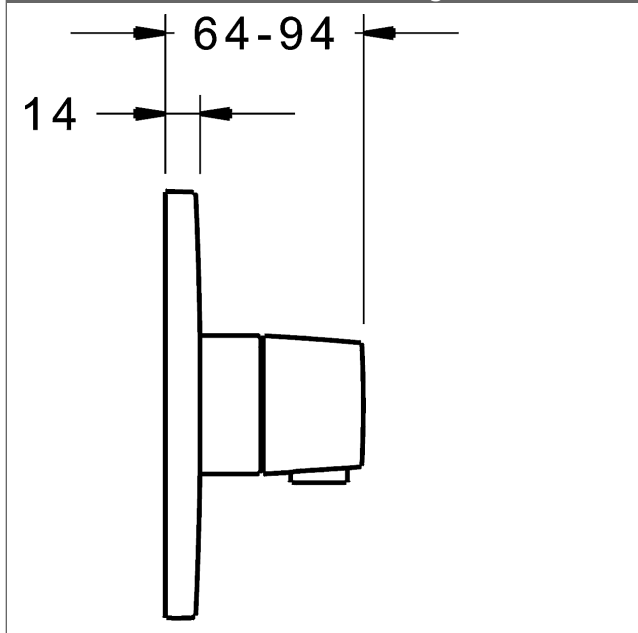

Durchflussmenge: 25 l/min, gemessen bei 3 bar
Fließdruck

- Oberflächen in Trinkwasserkontakt sind frei von Nickelbeschichtung
- Befestigung der Funktionseinheit mit 4 Schrauben
- Funktionseinheit bestehend aus:
 - B-Lock Verschluss-System
 - Rückflussverhinderer
 - Schalldämpfer
 - Sicherheitssperre gegen Verbrühen bei 38 °C
- Dekorset bestehend aus:
 - Temperaturwählgriff mit Sicherheitssperre bei 38 °C
- Hülse und Wandrosette
- Rosette rund, Ø 170 mm
- Rosette, verdrehsicher
- Nachrüstbare Temperaturverriegelung bei ca. 38 °C
- BLUECLICK Rosettenträger zur einfachen Montage
- Ausrichtung der Rosette nach Einbau möglich
- DVGW in Vorbereitung

HANSA 3.4 Thermostat-Regelteil ohne Absperrung

Produktnummer: 59914114

Anzahl in Stückliste: 1

(-) Schmutzfangsiebe

(-) Wachs-Dehnstoffelement

(-) nicht steigende Spindel

Variante	Art.-Nr.	
verchromt	88669501	

passend zu Einbaukörper 8000 / 8001

Produktbild

Produktzeichnung

Produktzeichnung

Zugehörige Produkte

Produktbild:	Beschreibung:	Artikelnummer:
	<p>HANSABLUEBOX Grundeinheit, Kompakt-Lösung, DN 15 (G1/2) Unterputz-Einbaukörper</p> <p>ohne Vorabspernung</p>	80000000
	<p>HANSABLUEBOX Grundeinheit, Kompakt-Lösung, DN 20 (G3/4) Unterputz-Einbaukörper</p> <p>mit Vorabspernung</p>	80010000