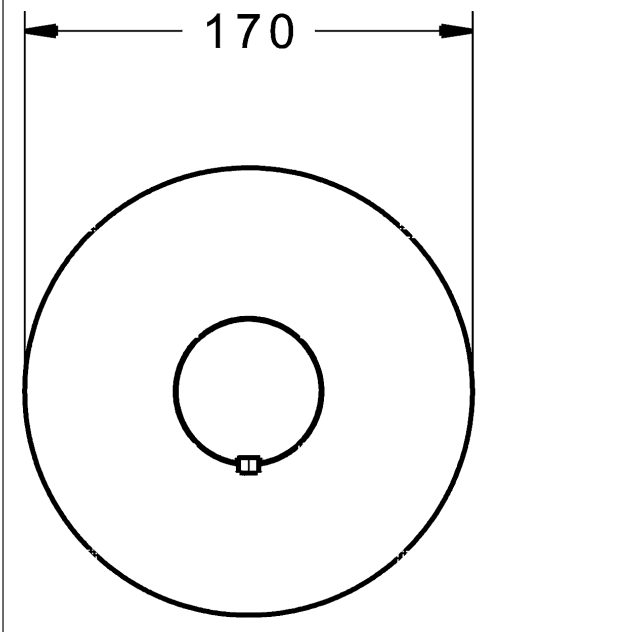

Durchflussmenge: 25 l/min, gemessen bei 3 bar
Fließdruck

- Oberflächen in Trinkwasserkontakt sind frei von Nickelbeschichtung
- Befestigung der Funktionseinheit mit 4 Schrauben
- Funktionseinheit bestehend aus:
 - B-Lock Verschluss-System
 - Rückflussverhinderer
 - Schalldämpfer
 - Sicherheitssperre gegen Verbrühen bei 38 °C
- Dekorset bestehend aus:
 - Temperaturwählgriff mit Sicherheitssperre bei 38 °C
- Hülse und Wandrosette
- Rosette rund, Ø 170 mm
- Rosette, verdrehsicher
- Nachrüstbare Temperaturverriegelung bei ca. 38 °C
- BLUECLICK Rosettenträger zur einfachen Montage
- Ausrichtung der Rosette nach Einbau möglich
- DVGW in Vorbereitung

HANSA 3.4 Thermostat-Regelteil ohne Absperrung

Produktnummer: 59914114

Anzahl in Stückliste: 1

(-) Schmutzfangsiebe

(-) Wachs-Dehnstoffelement

(-) nicht steigende Spindel

Variante	Art.-Nr.	
verchromt	88669501	

passend zu Einbaukörper 8000 / 8001

Produktbild

Produktzeichnung

Produktzeichnung

Zugehörige Produkte

Produktbild:	Beschreibung:	Artikelnummer:
	<p>HANSABLUEBOX Grundeinheit, Kompakt-Lösung, DN 15 (G1/2) Unterputz-Einbaukörper</p> <p>ohne Vorabspernung</p>	80000000
	<p>HANSABLUEBOX Grundeinheit, Kompakt-Lösung, DN 20 (G3/4) Unterputz-Einbaukörper</p> <p>mit Vorabspernung</p>	80010000