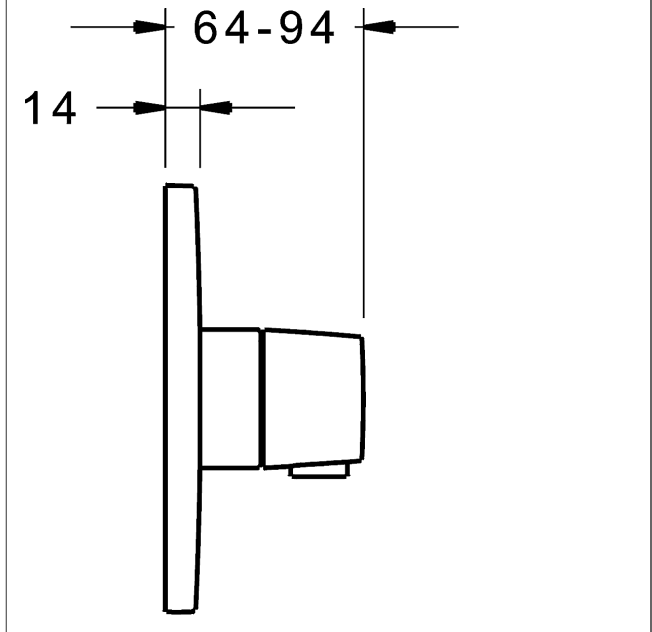

Durchflussmenge: 25 l/min, gemessen bei 3 bar  
Fließdruck

- Oberflächen in Trinkwasserkontakt sind frei von Nickelbeschichtung
- Befestigung der Funktionseinheit mit 4 Schrauben
- Funktionseinheit bestehend aus:
  - B-Lock Verschluss-System
  - Rückflussverhinderer
  - Schalldämpfer
  - Sicherheitssperre gegen Verbrühen bei 38 °C
- Dekorset bestehend aus:
  - Temperaturwählgriff mit Sicherheitssperre bei 38 °C
- Hülse und Wandrosette
- Rosette rund, Ø 170 mm
- Rosette, verdrehsicher
- Nachrüstbare Temperaturverriegelung bei ca. 38 °C
- BLUECLICK Rosettenträger zur einfachen Montage
- Ausrichtung der Rosette nach Einbau möglich
- DVGW in Vorbereitung

#### HANSA 3.4 Thermostat-Regelteil ohne Absperrung

Produktnummer: 59914114

Anzahl in Stückliste: 1

(-) Schmutzfangsiebe

(-) Wachs-Dehnstoffelement

(-) nicht steigende Spindel

Variante	Art.-Nr.	
verchromt	88669501	

passend zu Einbaukörper 8000 / 8001

Produktbild

Produktzeichnung

Produktzeichnung