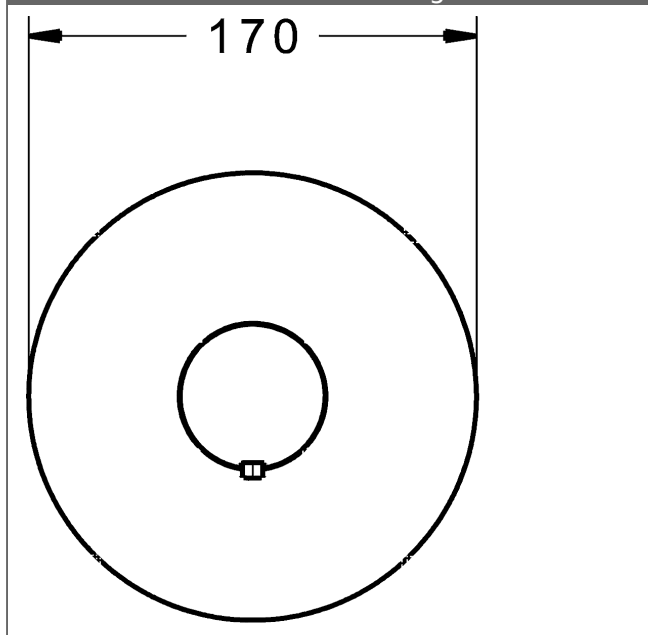

#### HANSA 3.4 Thermostat-Regelteil ohne Absperrung

Produktnummer: 59914114

Anzahl in Stückliste: 1

(-) Schmutzfangsiebe

(-) Wachs-Dehnstoffelement

(-) nicht steigende Spindel

Variante	Art.-Nr.	
verchromt	88669501	

passend zu Einbaukörper 8000 / 8001

Produktbild

Produktzeichnung

Produktzeichnung