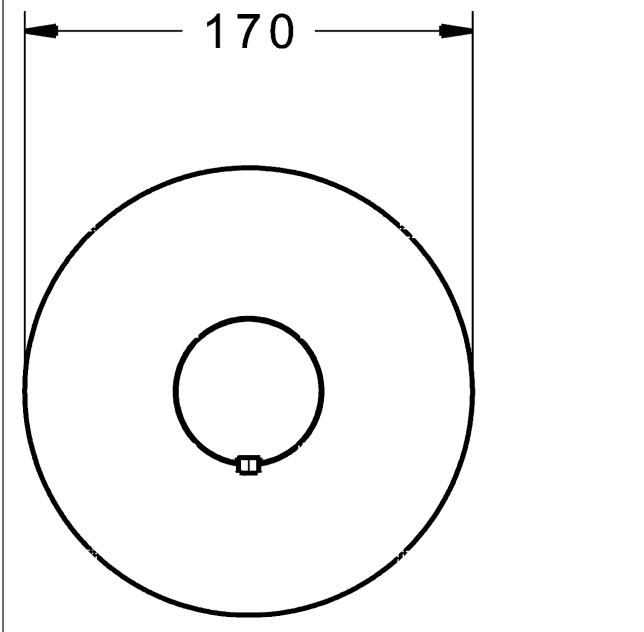

Durchflussmenge: 25 l/min, gemessen bei 3 bar Fließdruck

- Oberflächen in Trinkwasserkontakt sind frei von Nickelbeschichtung
- Befestigung der Funktionseinheit mit 4 Schrauben
- Funktionseinheit bestehend aus:
 - B-Lock Verschluss-System
 - Rückflussverhinderer
 - Schalldämpfer
 - Sicherheitssperre gegen Verbrühen bei 38 °C
- Dekorset bestehend aus:
 - Temperaturwählgriff mit Sicherheitssperre bei 38 °C
- Hülse und Wandrosette
- Rosette rund, Ø 170 mm
- Rosette, verdrehsicher
- Nachrüstbare Temperaturverriegelung bei ca. 38 °C
- BLUECLICK Rosettenträger zur einfachen Montage
- Ausrichtung der Rosette nach Einbau möglich
- DVGW in Vorbereitung

HANSA 3.4 Thermostat-Regelteil ohne Absperrung

Produktnummer: 59914114

Anzahl in Stückliste: 1

(-) Schmutzfangsiebe

(-) Wachs-Dehnstoffelement

(-) nicht steigende Spindel

Variante	Art.-Nr.	
verchromt	88669501	

passend zu Einbaukörper 8000 / 8001

Produktbild

Produktzeichnung

Produktzeichnung

Zugehörige Produkte

Produktbild:	Beschreibung:	Artikelnummer:
	<p>HANSABLUEBOX Grundeinheit, Kompakt-Lösung, DN 15 (G1/2) Unterputz-Einbaukörper</p> <p>ohne Vorabspernung</p>	80000000
	<p>HANSABLUEBOX Grundeinheit, Kompakt-Lösung, DN 20 (G3/4) Unterputz-Einbaukörper</p> <p>mit Vorabspernung</p>	80010000