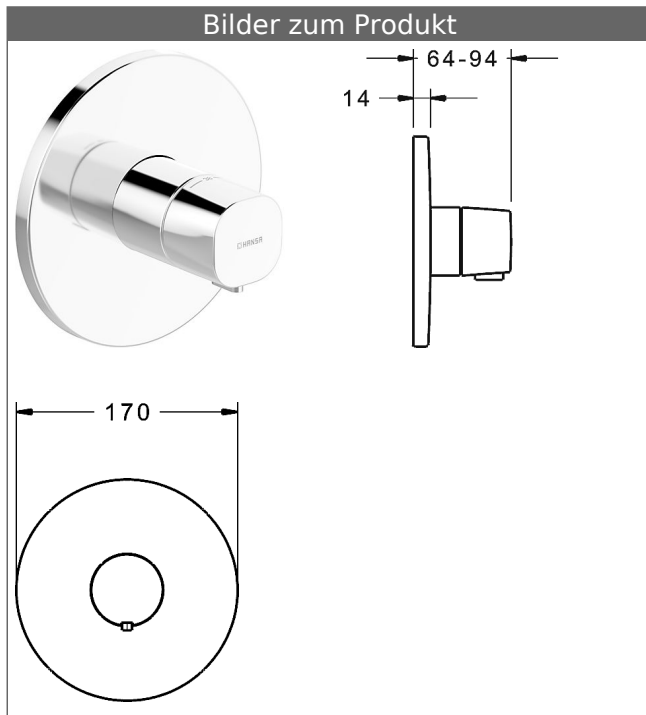

HANSABLUEBOX Funktionseinheit mit Dekorset

HANSA|LIVING

Thermostat-Batterie, DN 15 (G1/2)

ohne Mengenregulierung

schraubenlose Rosette

Funktionseinheit ohne Umstellung

ohne Absperrung

Beschreibung

HANSABLUEBOX Funktionseinheit mit Dekorset

HANSA|LIVING

Thermostat-Batterie, DN 15 (G1/2)

ohne Mengenregulierung

schraubenlose Rosette

Funktionseinheit ohne Umstellung

ohne Absperrung

P-IX (Prüfzeichen beantragt)

Durchflussmenge: 25 l/min, gemessen bei 3 bar Fließdruck

- Oberflächen in Trinkwasserkontakt sind frei von Nickelbeschichtung
- Befestigung der Funktionseinheit mit 4 Schrauben
- Funktionseinheit bestehend aus:
 - B-Lock Verschluss-System
 - Rückflussverhinderer
 - Schalldämpfer
 - Sicherheitssperre gegen Verbrühen bei 38 °C
- Dekorset bestehend aus:
 - Temperaturwählgriff mit Sicherheitssperre bei 38 °C
- Hülse und Wandrosette
- Rosette rund, Ø 170 mm
- Rosette, verdrehsicher
- Nachrüstbare Temperaturverriegelung bei ca. 38 °C
- BLUECLICK Rosettenträger zur einfachen Montage
- Ausrichtung der Rosette nach Einbau möglich
- DVGW in Vorbereitung

HANSA 3.4 Thermostat-Regelteil ohne Absperrung

Produktnummer: 59914114

Anzahl in Stückliste: 1

(-) Schmutzfangsiebe

(-) Wachs-Dehnstoffelement

(-) nicht steigende Spindel

Variante	Art.-Nr.	
verchromt	88669501	