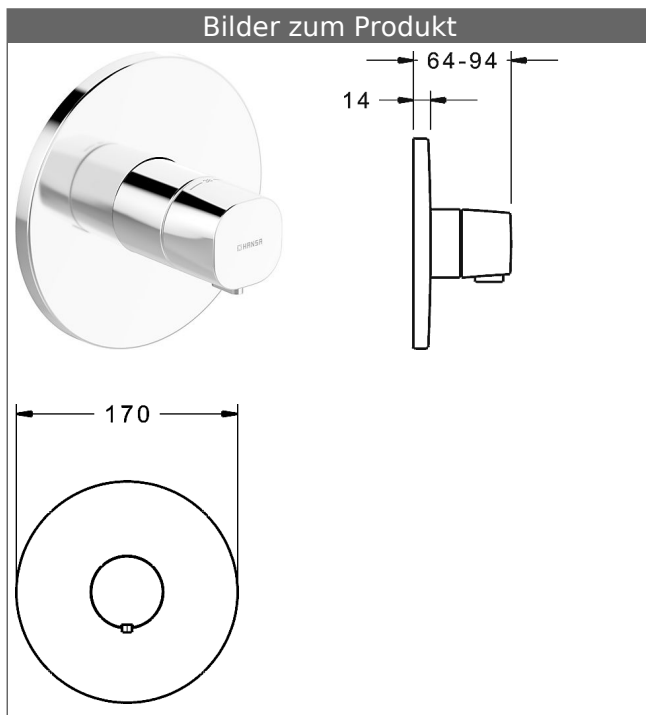

#### Thermostat-Batterie, DN 15 (G1/2)

ohne Mengenregulierung

schraubenlose Rosette

Funktionseinheit ohne Umstellung

ohne Absperrung

### Beschreibung

HANSABLUEBOX Funktionseinheit mit Dekorset  
HANSA|LIVING

Thermostat-Batterie, DN 15 (G1/2)

ohne Mengenregulierung

schraubenlose Rosette

Funktionseinheit ohne Umstellung

ohne Absperrung

P-IX (Prüfzeichen beantragt)

Durchflussmenge: 25 l/min, gemessen bei 3 bar  
Fließdruck

- Oberflächen in Trinkwasserkontakt sind frei von Nickelbeschichtung
- Befestigung der Funktionseinheit mit 4 Schrauben
- Funktionseinheit bestehend aus:
  - B-Lock Verschluss-System
  - Rückflussverhinderer
  - Schalldämpfer
  - Sicherheitssperre gegen Verbrühen bei 38 °C
- Dekorset bestehend aus:
  - Temperaturwählgriff mit Sicherheitssperre bei 38 °C
- Hülse und Wandrosette
- Rosette rund, Ø 170 mm
- Rosette, verdrehsicher
- Nachrüstbare Temperaturverriegelung bei ca. 38 °C
- BLUECLICK Rosettenträger zur einfachen Montage
- Ausrichtung der Rosette nach Einbau möglich
- DVGW in Vorbereitung

#### HANSA 3.4 Thermostat-Regelteil ohne Absperrung

Produktnummer: 59914114

Anzahl in Stückliste: 1

(-) Schmutzfangsiebe

(-) Wachs-Dehnstoffelement

(-) nicht steigende Spindel

Variante	Art.-Nr.	
verchromt	88669501	