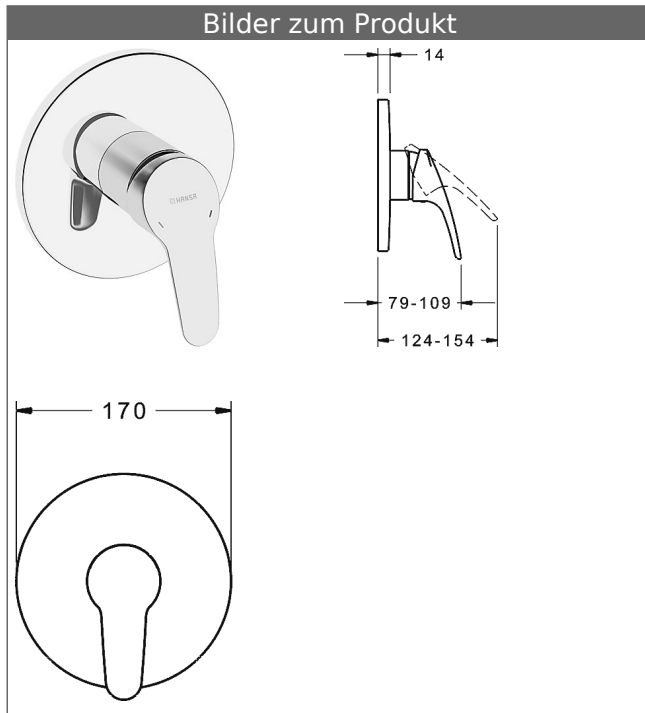

HANSABLUEBOX Funktionseinheit mit Dekorset zu HANSAMIX-Einhand-Brause-Batterie

Funktionseinheit ohne Umstellung
schraubenlose Rosette

Beschreibung

HANSABLUEBOX Funktionseinheit mit Dekorset
zu HANSAMIX-Einhand-Brause-Batterie
Funktionseinheit ohne Umstellung
schraubenlose Rosette

P-IX (Prüfzeichen beantragt)
Durchflussmenge: 28 l/min, gemessen bei 3 bar
Fließdruck

- Oberflächen in Trinkwasserkontakt sind frei von Nickelbeschichtung
- Befestigung der Funktionseinheit mit 4 Schrauben
- Schalldämpfer
- Dekorset bestehend aus:
 - Bedienungshebel (Metall)
 - (-) W+K-Kennzeichnung
 - Hülse und Wandrosette
 - Rosette rund, Ø 170 mm
 - BLUECLICK Rosettenträger zur einfachen Montage
- Ausrichtung der Rosette nach Einbau möglich
- DVGW in Vorbereitung

HANSAECO 4.8 Steuerpatrone

Produktnummer: 59904601

Anzahl in Stückliste: 1

(-) Wasserbremse bei ca. 50% Wassermenge

(-) Keramikscheiben mit integrierten Fettdepots

(-) einstellbare Heißwassersperre (außer 0123, 0148, 0914, 0912)

(-) einstellbare Wassermengenbegrenzung bis ca. 6 l/min

Variante	Art.-Nr.	
verchromt	81859083	

passend zu Einbaukörper 8000 / 8001

Produktbild

Produktzeichnung

Produktzeichnung

Zugehörige Produkte

Produktbild:	Beschreibung:	Artikelnummer:
	<p>HANSABLUEBOX Grundeinheit, Kompakt-Lösung, DN 15 (G1/2) Unterputz-Einbaukörper</p> <p>ohne Vorabspernung</p>	80000000
	<p>HANSABLUEBOX Grundeinheit, Kompakt-Lösung, DN 20 (G3/4) Unterputz-Einbaukörper</p> <p>mit Vorabspernung</p>	80010000