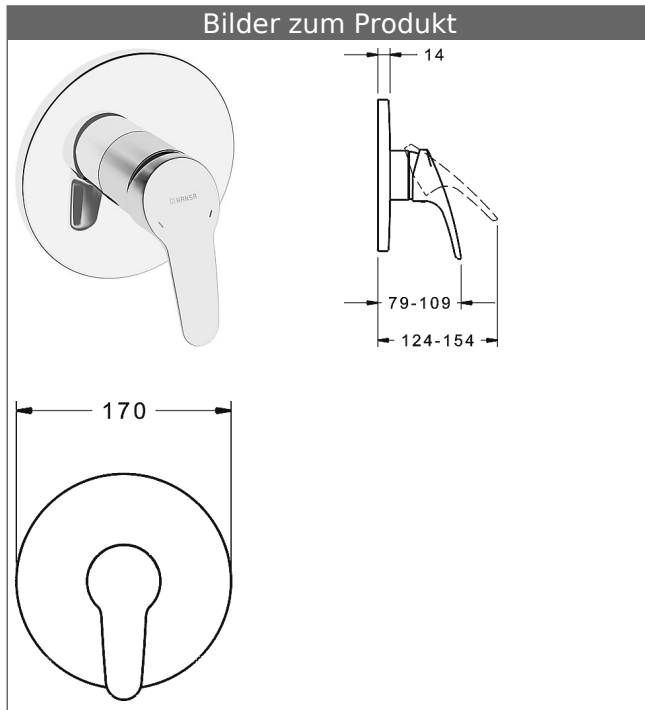

## HANSABLUEBOX Funktionseinheit mit Dekorset zu HANSAMIX-Einhand-Brause-Batterie

Funktionseinheit ohne Umstellung  
schraubenlose Rosette

### Beschreibung

HANSABLUEBOX Funktionseinheit mit Dekorset  
zu HANSAMIX-Einhand-Brause-Batterie  
Funktionseinheit ohne Umstellung  
schraubenlose Rosette

P-IX (Prüfzeichen beantragt)  
Durchflussmenge: 28 l/min, gemessen bei 3 bar  
Fließdruck

- Oberflächen in Trinkwasserkontakt sind frei von Nickelbeschichtung
- Befestigung der Funktionseinheit mit 4 Schrauben
- Schalldämpfer
- Dekorset bestehend aus:
  - Bedienungshebel (Metall)
  - (-) W+K-Kennzeichnung
  - Hülse und Wandrosette
  - Rosette rund, Ø 170 mm
  - BLUECLICK Rosettenträger zur einfachen Montage
- Ausrichtung der Rosette nach Einbau möglich
- DVGW in Vorbereitung

### HANSAECO 4.8 Steuerpatrone

Produktnummer: 59904601

Anzahl in Stückliste: 1

(-) Wasserbremse bei ca. 50% Wassermenge

(-) Keramikscheiben mit integrierten Fettdepots

(-) einstellbare Heißwassersperre (außer 0123, 0148, 0914, 0912)