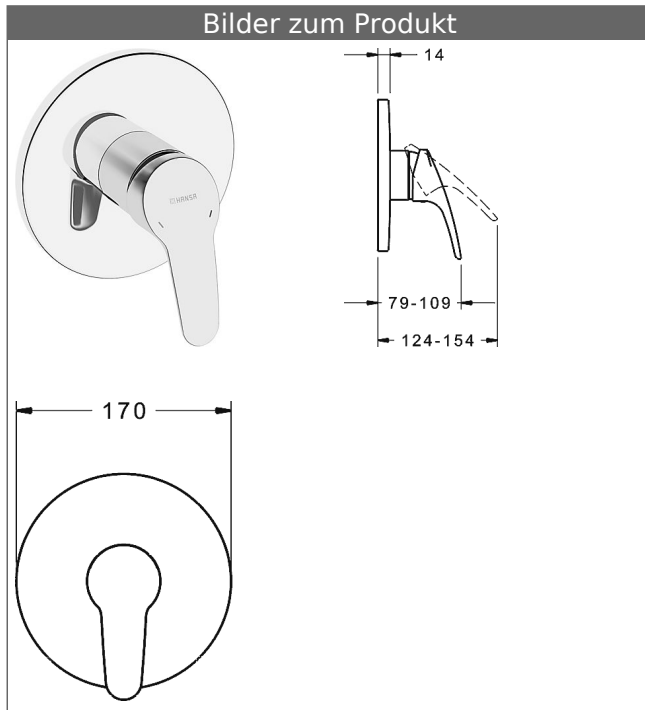

HANSABLUEBOX Funktionseinheit mit Dekorset zu HANSAMIX-Einhand-Brause-Batterie

Funktionseinheit ohne Umstellung
schraubenlose Rosette

Beschreibung

HANSABLUEBOX Funktionseinheit mit Dekorset
zu HANSAMIX-Einhand-Brause-Batterie
Funktionseinheit ohne Umstellung
schraubenlose Rosette

P-IX (Prüfzeichen beantragt)
Durchflussmenge: 28 l/min, gemessen bei 3 bar
Fließdruck

- Oberflächen in Trinkwasserkontakt sind frei von Nickelbeschichtung
- Befestigung der Funktionseinheit mit 4 Schrauben
- Schalldämpfer
- Dekorset bestehend aus:
 - Bedienungshebel (Metall)
 - (-) W+K-Kennzeichnung
 - Hülse und Wandrosette
 - Rosette rund, Ø 170 mm
 - BLUECLICK Rosettenträger zur einfachen Montage
- Ausrichtung der Rosette nach Einbau möglich
- DVGW in Vorbereitung

HANSAECO 4.8 Steuerpatrone

Produktnummer: 59904601

Anzahl in Stückliste: 1

(-) Wasserbremse bei ca. 50% Wassermenge

(-) Keramikscheiben mit integrierten Fettdepots

(-) einstellbare Heißwassersperre (außer 0123, 0148, 0914, 0912)

(-) einstellbare Wassermengenbegrenzung bis ca. 6 l/min

Variante	Art.-Nr.	
verchromt	81859083	

passend zu Einbaukörper 8000 / 8001

Produktbild

Produktzeichnung

Produktzeichnung

Zugehörige Produkte

Produktbild:	Beschreibung:	Artikelnummer:
	<p>HANSABLUEBOX Grundeinheit, Kompakt-Lösung, DN 15 (G1/2) Unterputz-Einbaukörper</p> <p>ohne Vorabspernung</p>	80000000
	<p>HANSABLUEBOX Grundeinheit, Kompakt-Lösung, DN 20 (G3/4) Unterputz-Einbaukörper</p> <p>mit Vorabspernung</p>	80010000