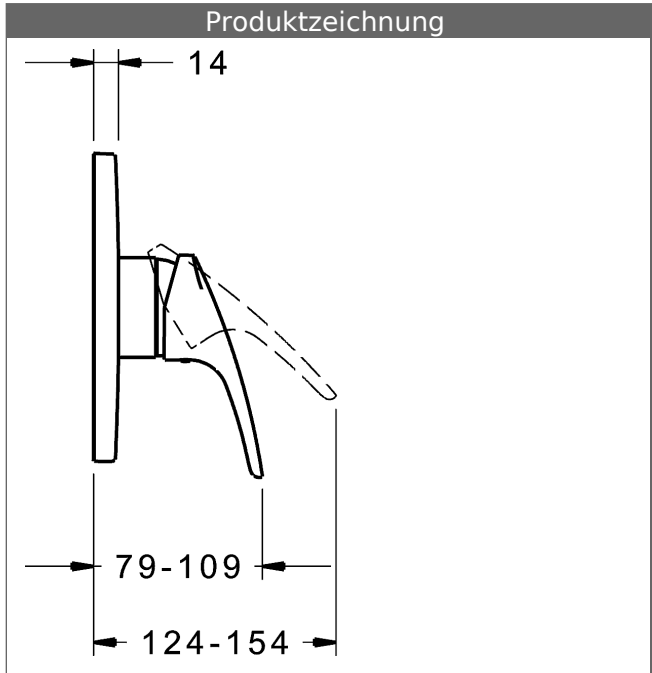

P-IX (Prüfzeichen beantragt)
Durchflussmenge: 28 l/min, gemessen bei 3 bar
Fließdruck

- Oberflächen in Trinkwasserkontakt sind frei von Nickelbeschichtung
- Befestigung der Funktionseinheit mit 4 Schrauben
- Schalldämpfer
- Dekorset bestehend aus:
 - Bedienungshebel (Metall)
 - (-) W+K-Kennzeichnung
 - Hülse und Wandrosette
 - Rosette rund, Ø 170 mm
 - BLUECLICK Rosettenträger zur einfachen Montage
- Ausrichtung der Rosette nach Einbau möglich
- DVGW in Vorbereitung

HANSAECO 4.8 Steuerpatrone

Produktnummer: 59904601

Anzahl in Stückliste: 1

(-) Wasserbremse bei ca. 50% Wassermenge

(-) Keramikscheiben mit integrierten Fettdepots

(-) einstellbare Heißwassersperre (außer 0123, 0148, 0914, 0912)

(-) einstellbare Wassermengenbegrenzung bis ca. 6 l/min

Variante	Art.-Nr.	
verchromt	81859083	

passend zu Einbaukörper 8000 / 8001

Produktbild

Produktzeichnung

Produktzeichnung

Zugehörige Produkte

Produktbild:	Beschreibung:	Artikelnummer:
	<p>HANSABLUEBOX Grundeinheit, Kompakt-Lösung, DN 15 (G1/2) Unterputz-Einbaukörper</p> <p>ohne Vorabspernung</p>	80000000
	<p>HANSABLUEBOX Grundeinheit, Kompakt-Lösung, DN 20 (G3/4) Unterputz-Einbaukörper</p> <p>mit Vorabspernung</p>	80010000