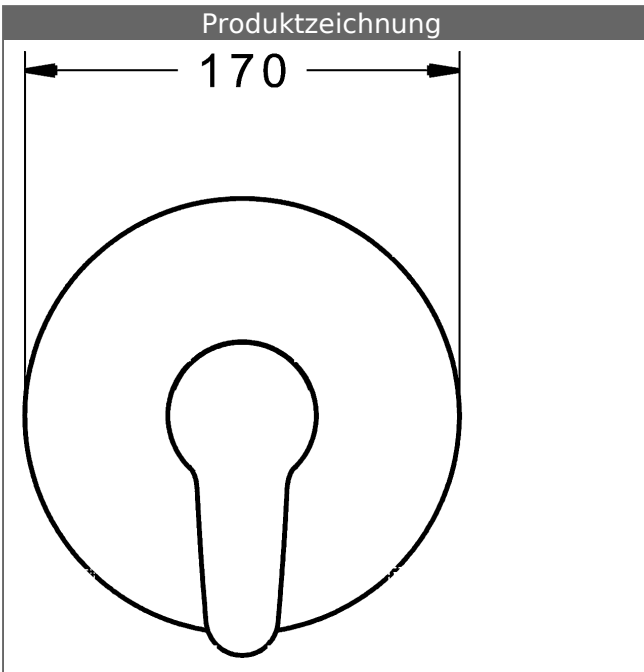

P-IX (Prüfzeichen beantragt)
Durchflussmenge: 28 l/min, gemessen bei 3 bar
Fließdruck

- Oberflächen in Trinkwasserkontakt sind frei von Nickelbeschichtung
- Befestigung der Funktionseinheit mit 4 Schrauben
- Schalldämpfer
- Dekorset bestehend aus:
 - Bedienungshebel (Metall)
 - (-) W+K-Kennzeichnung
 - Hülse und Wandrosette
 - Rosette rund, Ø 170 mm
 - BLUECLICK Rosettenträger zur einfachen Montage
- Ausrichtung der Rosette nach Einbau möglich
- DVGW in Vorbereitung

HANSAECO 4.8 Steuerpatrone

Produktnummer: 59904601

Anzahl in Stückliste: 1

(-) Wasserbremse bei ca. 50% Wassermenge

(-) Keramikscheiben mit integrierten Fettdepots

(-) einstellbare Heißwassersperre (außer 0123, 0148, 0914, 0912)

(-) einstellbare Wassermengenbegrenzung bis ca. 6 l/min

Variante	Art.-Nr.	
verchromt	81859083	

passend zu Einbaukörper 8000 / 8001

Produktbild

Produktzeichnung

Produktzeichnung

Zugehörige Produkte

Produktbild:	Beschreibung:	Artikelnummer:
	<p>HANSABLUEBOX Grundeinheit, Kompakt-Lösung, DN 15 (G1/2) Unterputz-Einbaukörper</p> <p>ohne Vorabspernung</p>	80000000
	<p>HANSABLUEBOX Grundeinheit, Kompakt-Lösung, DN 20 (G3/4) Unterputz-Einbaukörper</p> <p>mit Vorabspernung</p>	80010000