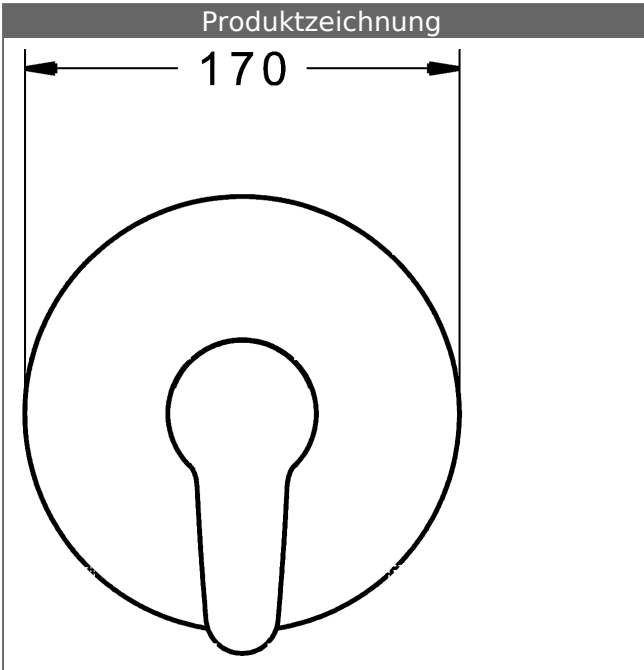

- Oberflächen in Trinkwasserkontakt sind frei von Nickelbeschichtung
- Befestigung der Funktionseinheit mit 4 Schrauben
- Schalldämpfer
- Dekorset bestehend aus:
  - Bedienungshebel (Metall)
  - (-) W+K-Kennzeichnung
  - Hülse und Wandrosette
  - Rosette rund, Ø 170 mm
  - BLUECLICK Rosettenträger zur einfachen Montage
- Ausrichtung der Rosette nach Einbau möglich
- DVGW in Vorbereitung

### HANSAECO 4.8 Steuerpatrone

Produktnummer: 59904601

Anzahl in Stückliste: 1

(-) Wasserbremse bei ca. 50% Wassermenge

(-) Keramikscheiben mit integrierten Fettdepots

(-) einstellbare Heißwassersperre (außer 0123, 0148, 0914, 0912)

(-) einstellbare Wassermengenbegrenzung bis ca. 6 l/min

Variante	Art.-Nr.	
verchromt	81859083	

passend zu Einbaukörper 8000 / 8001

Produktbild

Produktzeichnung

Produktzeichnung