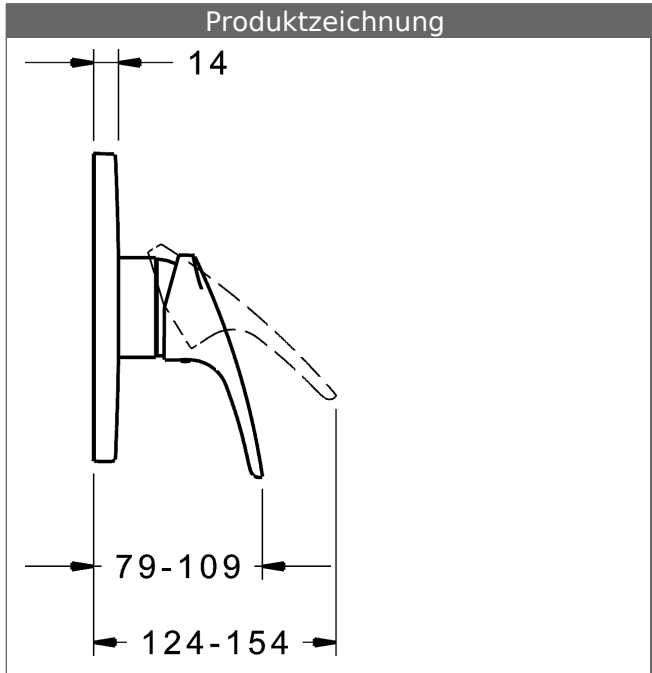

- Oberflächen in Trinkwasserkontakt sind frei von Nickelbeschichtung
- Befestigung der Funktionseinheit mit 4 Schrauben
- Schalldämpfer
- Dekorset bestehend aus:
  - Bedienungshebel (Metall)
  - (-) W+K-Kennzeichnung
  - Hülse und Wandrosette
  - Rosette rund, Ø 170 mm
  - BLUECLICK Rosettenträger zur einfachen Montage
- Ausrichtung der Rosette nach Einbau möglich
- DVGW in Vorbereitung

### HANSAECO 4.8 Steuerpatrone

Produktnummer: 59904601

Anzahl in Stückliste: 1

(-) Wasserbremse bei ca. 50% Wassermenge

(-) Keramikscheiben mit integrierten Fettdepots

(-) einstellbare Heißwassersperre (außer 0123, 0148, 0914, 0912)

(-) einstellbare Wassermengenbegrenzung bis ca. 6 l/min

Variante	Art.-Nr.	
verchromt	81859083	

passend zu Einbaukörper 8000 / 8001

Produktbild

Produktzeichnung

Produktzeichnung

### Zugehörige Produkte

Produktbild:	Beschreibung:	Artikelnummer:
	<p><b>HANSABLUEBOX Grundeinheit, Kompakt-Lösung, DN 15 (G1/2) Unterputz-Einbaukörper</b></p> <p>ohne Vorabspernung</p>	80000000
	<p><b>HANSABLUEBOX Grundeinheit, Kompakt-Lösung, DN 20 (G3/4) Unterputz-Einbaukörper</b></p> <p>mit Vorabspernung</p>	80010000