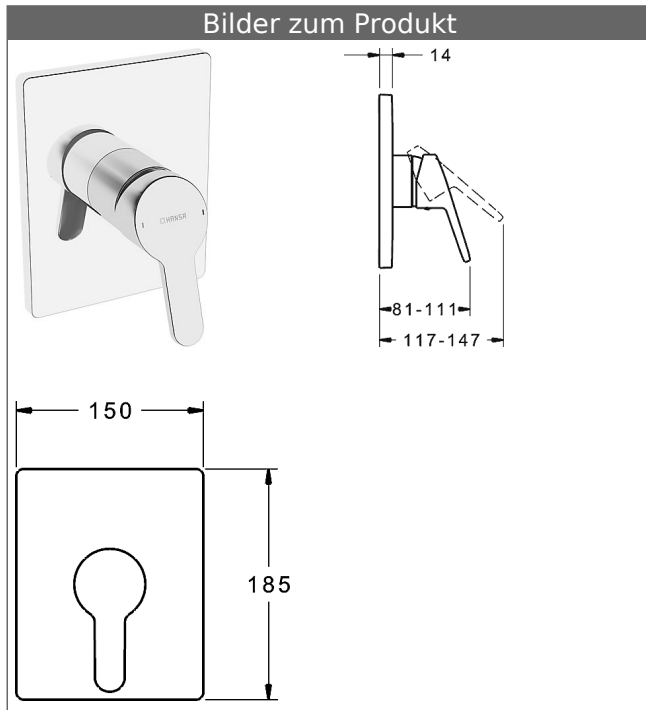

HANSABLUEBOX Funktionseinheit mit Dekorset zu HANSAPRADO-Einhand-Brause-Batterie

schraubenlose Rosette
Funktionseinheit ohne Umstellung

Beschreibung

HANSABLUEBOX Funktionseinheit mit Dekorset
zu HANSAPRADO-Einhand-Brause-Batterie
schraubenlose Rosette
Funktionseinheit ohne Umstellung

P-IX (Prüfzeichen beantragt)
Durchflussmenge: 28 l/min, gemessen bei 3 bar
Fließdruck

- Oberflächen in Trinkwasserkontakt sind frei von Nickelbeschichtung
- Bestehend aus:
- Befestigung der Funktionseinheit mit 4 Schrauben
- Schalldämpfer
- Dekorset bestehend aus:
- Bedienungshebel (Metall)
- (-) W+K-Kennzeichnung
- Hülse und Wandrosette
- BLUECLICK Rosettenträger zur einfachen Montage
- Ausrichtung der Rosette nach Einbau möglich
- DVGW in Vorbereitung

HANSAECO 4.8 Steuerpatrone

Produktnummer: 59904601

Anzahl in Stückliste: 1

(-) Wasserbremse bei ca. 50% Wassermenge

(-) Keramikscheiben mit integrierten Fettdepots

(-) einstellbare Heißwassersperre (außer 0123, 0148, 0914, 0912)

(-) einstellbare Wassermengenbegrenzung bis ca. 6 l/min

Variante

Art.-Nr.

verchromt

81479073

passend zu Einbaukörper 8000 / 8001

Produktbild

Produktzeichnung