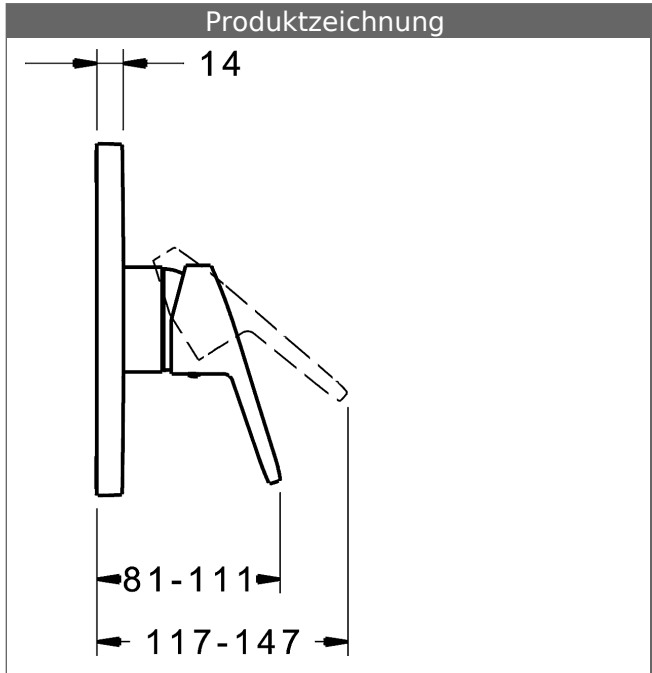

P-IX (Prüfzeichen beantragt)
Durchflussmenge: 28 l/min, gemessen bei 3 bar
Fließdruck

- Oberflächen in Trinkwasserkontakt sind frei von Nickelbeschichtung
- Bestehend aus:
- Befestigung der Funktionseinheit mit 4 Schrauben
- Schalldämpfer
- Dekorset bestehend aus:
- Bedienungshebel (Metall)
- (-) W+K-Kennzeichnung
- Hülse und Wandrosette
- BLUECLICK Rosettenträger zur einfachen Montage
- Ausrichtung der Rosette nach Einbau möglich
- DVGW in Vorbereitung

HANSAECO 4.8 Steuerpatrone

Produktnummer: 59904601

Anzahl in Stückliste: 1

(-) Wasserbremse bei ca. 50% Wassermenge

(-) Keramikscheiben mit integrierten Fettdepots

(-) einstellbare Heißwassersperre (außer 0123, 0148, 0914, 0912)

(-) einstellbare Wassermengenbegrenzung bis ca. 6 l/min

Variante

Art.-Nr.

verchromt

81479073

passend zu Einbaukörper 8000 / 8001

Produktbild

Produktzeichnung

Produktzeichnung

Zugehörige Produkte

Produktbild:	Beschreibung:	Artikelnummer:
	<p>HANSABLUEBOX Grundeinheit, Kompakt-Lösung, DN 15 (G1/2) Unterputz-Einbaukörper</p> <p>ohne Vorabspernung</p>	80000000
	<p>HANSABLUEBOX Grundeinheit, Kompakt-Lösung, DN 20 (G3/4) Unterputz-Einbaukörper</p> <p>mit Vorabspernung</p>	80010000