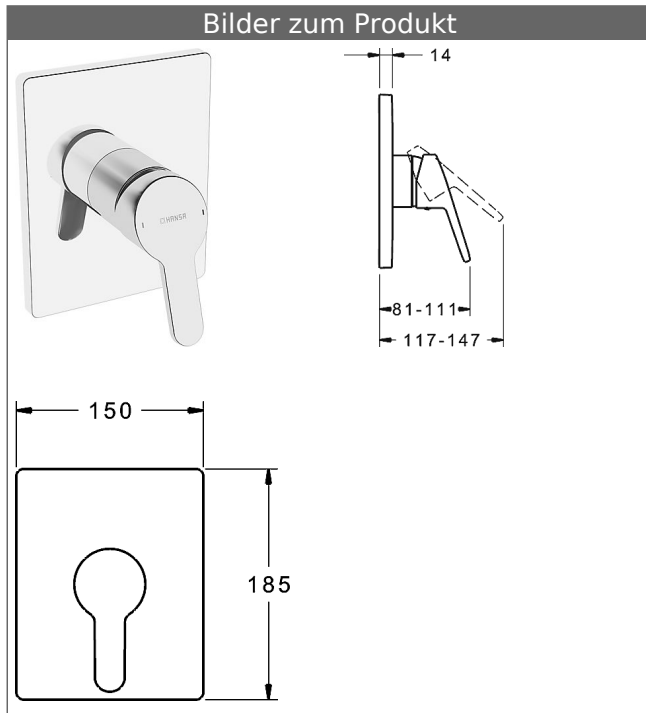

HANSABLUEBOX Funktionseinheit mit Dekorset zu HANSAPRADO-Einhand-Brause-Batterie

schraubenlose Rosette
Funktionseinheit ohne Umstellung

Beschreibung

HANSABLUEBOX Funktionseinheit mit Dekorset
zu HANSAPRADO-Einhand-Brause-Batterie
schraubenlose Rosette
Funktionseinheit ohne Umstellung

P-IX (Prüfzeichen beantragt)
Durchflussmenge: 28 l/min, gemessen bei 3 bar
Fließdruck

- Oberflächen in Trinkwasserkontakt sind frei von Nickelbeschichtung
- Bestehend aus:
- Befestigung der Funktionseinheit mit 4 Schrauben
- Schalldämpfer
- Dekorset bestehend aus:
- Bedienungshebel (Metall)
- (-) W+K-Kennzeichnung
- Hülse und Wandrosette
- BLUECLICK Rosettenträger zur einfachen Montage
- Ausrichtung der Rosette nach Einbau möglich
- DVGW in Vorbereitung

HANSAECO 4.8 Steuerpatrone

Produktnummer: 59904601

Anzahl in Stückliste: 1

(-) Wasserbremse bei ca. 50% Wassermenge

(-) Keramikscheiben mit integrierten Fettdepots

(-) einstellbare Heißwassersperre (außer 0123, 0148, 0914, 0912)

(-) einstellbare Wassermengenbegrenzung bis ca. 6 l/min

Variante

Art.-Nr.

verchromt

81479073

passend zu Einbaukörper 8000 / 8001

Produktbild

Produktzeichnung