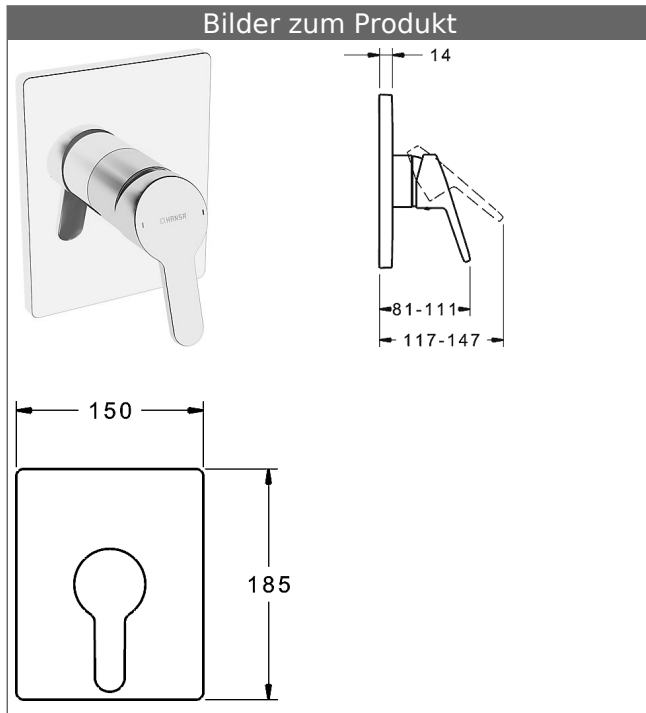

HANSABLUEBOX Funktionseinheit mit Dekorset zu HANSAPRADO-Einhand-Brause-Batterie

schraubenlose Rosette
Funktionseinheit ohne Umstellung

Beschreibung

HANSABLUEBOX Funktionseinheit mit Dekorset
zu HANSAPRADO-Einhand-Brause-Batterie
schraubenlose Rosette
Funktionseinheit ohne Umstellung

P-IX (Prüfzeichen beantragt)
Durchflussmenge: 28 l/min, gemessen bei 3 bar
Fließdruck

- Oberflächen in Trinkwasserkontakt sind frei von Nickelbeschichtung
- Bestehend aus:
- Befestigung der Funktionseinheit mit 4 Schrauben
- Schalldämpfer
- Dekorset bestehend aus:
- Bedienungshebel (Metall)
- (-) W+K-Kennzeichnung
- Hülse und Wandrosette
- BLUECLICK Rosettenträger zur einfachen Montage
- Ausrichtung der Rosette nach Einbau möglich
- DVGW in Vorbereitung

HANSAECO 4.8 Steuerpatrone

Produktnummer: 59904601

Anzahl in Stückliste: 1

(-) Wasserbremse bei ca. 50% Wassermenge

(-) Keramikscheiben mit integrierten Fettdepots

(-) einstellbare Heißwassersperre (außer 0123, 0148, 0914, 0912)

(-) einstellbare Wassermengenbegrenzung bis ca. 6 l/min

Variante	Art.-Nr.	
verchromt	81479073	

passend zu Einbaukörper 8000 / 8001

Produktbild

Produktzeichnung

Produktzeichnung

Zugehörige Produkte

Produktbild:	Beschreibung:	Artikelnummer:
	<p>HANSABLUEBOX Grundeinheit, Kompakt-Lösung, DN 15 (G1/2) Unterputz-Einbaukörper</p> <p>ohne Vorabspernung</p>	<p>80000000</p>
	<p>HANSABLUEBOX Grundeinheit, Kompakt-Lösung, DN 20 (G3/4) Unterputz-Einbaukörper</p> <p>mit Vorabspernung</p>	<p>80010000</p>