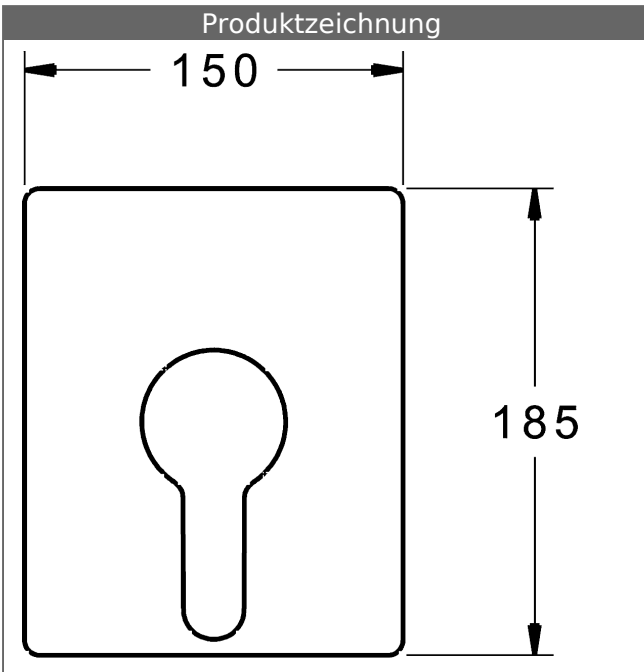

P-IX (Prüfzeichen beantragt)
Durchflussmenge: 28 l/min, gemessen bei 3 bar
Fließdruck

- Oberflächen in Trinkwasserkontakt sind frei von Nickelbeschichtung
- Bestehend aus:
- Befestigung der Funktionseinheit mit 4 Schrauben
- Schalldämpfer
- Dekorset bestehend aus:
- Bedienungshebel (Metall)
- (-) W+K-Kennzeichnung
- Hülse und Wandrosette
- BLUECLICK Rosettenträger zur einfachen Montage
- Ausrichtung der Rosette nach Einbau möglich
- DVGW in Vorbereitung

HANSAECO 4.8 Steuerpatrone

Produktnummer: 59904601

Anzahl in Stückliste: 1

(-) Wasserbremse bei ca. 50% Wassermenge

(-) Keramikscheiben mit integrierten Fettdepots

(-) einstellbare Heißwassersperre (außer 0123, 0148, 0914, 0912)

(-) einstellbare Wassermengenbegrenzung bis ca. 6 l/min

Variante

Art.-Nr.

verchromt

81479073

passend zu Einbaukörper 8000 / 8001

Produktbild

Produktzeichnung

Produktzeichnung

Zugehörige Produkte

Produktbild:	Beschreibung:	Artikelnummer:
	<p>HANSABLUEBOX Grundeinheit, Kompakt-Lösung, DN 15 (G1/2) Unterputz-Einbaukörper</p> <p>ohne Vorabspernung</p>	<p>80000000</p>
	<p>HANSABLUEBOX Grundeinheit, Kompakt-Lösung, DN 20 (G3/4) Unterputz-Einbaukörper</p> <p>mit Vorabspernung</p>	<p>80010000</p>