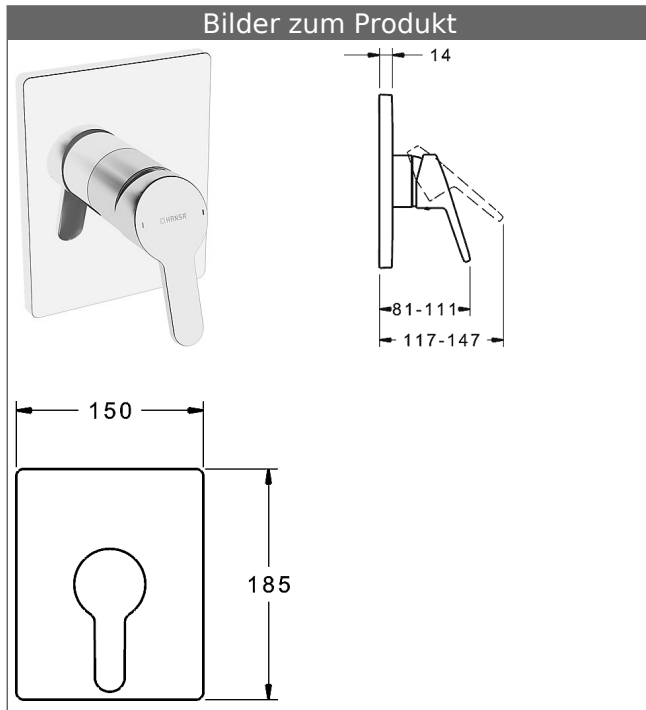

HANSABLUEBOX Funktionseinheit mit Dekorset zu HANSAPRADO-Einhand-Brause-Batterie

schraubenlose Rosette
Funktionseinheit ohne Umstellung

Beschreibung

HANSABLUEBOX Funktionseinheit mit Dekorset
zu HANSAPRADO-Einhand-Brause-Batterie
schraubenlose Rosette
Funktionseinheit ohne Umstellung

P-IX (Prüfzeichen beantragt)
Durchflussmenge: 28 l/min, gemessen bei 3 bar
Fließdruck

- Oberflächen in Trinkwasserkontakt sind frei von Nickelbeschichtung
- Bestehend aus:
- Befestigung der Funktionseinheit mit 4 Schrauben
- Schalldämpfer
- Dekorset bestehend aus:
- Bedienungshebel (Metall)
- (-) W+K-Kennzeichnung
- Hülse und Wandrosette
- BLUECLICK Rosettenträger zur einfachen Montage
- Ausrichtung der Rosette nach Einbau möglich
- DVGW in Vorbereitung

HANSAECO 4.8 Steuerpatrone

Produktnummer: 59904601

Anzahl in Stückliste: 1

(-) Wasserbremse bei ca. 50% Wassermenge

(-) Keramikscheiben mit integrierten Fettdepots

(-) einstellbare Heißwassersperre (außer 0123, 0148, 0914, 0912)

(-) einstellbare Wassermengenbegrenzung bis ca. 6 l/min

Variante	Art.-Nr.	
verchromt	81479073	

passend zu Einbaukörper 8000 / 8001

Produktbild

Produktzeichnung

Produktzeichnung

Zugehörige Produkte

Produktbild:	Beschreibung:	Artikelnummer:
	<p>HANSABLUEBOX Grundeinheit, Kompakt-Lösung, DN 15 (G1/2) Unterputz-Einbaukörper</p> <p>ohne Vorabspernung</p>	<p>80000000</p>
	<p>HANSABLUEBOX Grundeinheit, Kompakt-Lösung, DN 20 (G3/4) Unterputz-Einbaukörper</p> <p>mit Vorabspernung</p>	<p>80010000</p>