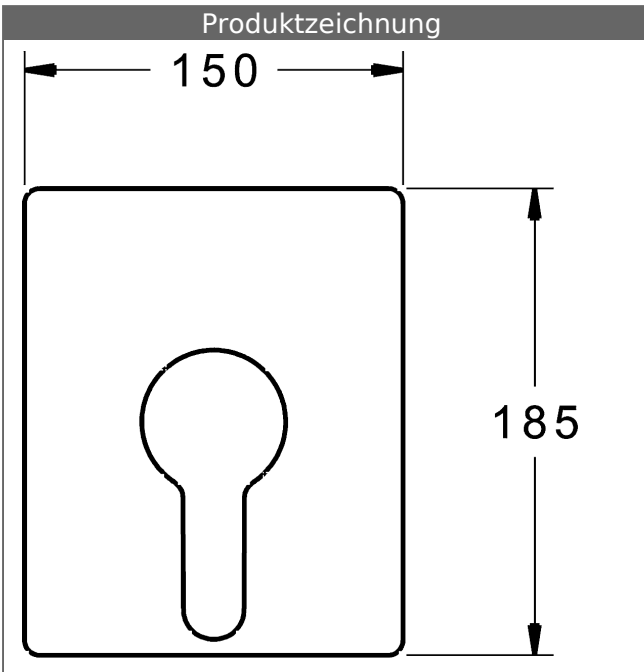

P-IX (Prüfzeichen beantragt)
Durchflussmenge: 28 l/min, gemessen bei 3 bar
Fließdruck

- Oberflächen in Trinkwasserkontakt sind frei von Nickelbeschichtung
- Bestehend aus:
- Befestigung der Funktionseinheit mit 4 Schrauben
- Schalldämpfer
- Dekorset bestehend aus:
- Bedienungshebel (Metall)
- (-) W+K-Kennzeichnung
- Hülse und Wandrosette
- BLUECLICK Rosettenträger zur einfachen Montage
- Ausrichtung der Rosette nach Einbau möglich
- DVGW in Vorbereitung

HANSAECO 4.8 Steuerpatrone

Produktnummer: 59904601

Anzahl in Stückliste: 1

(-) Wasserbremse bei ca. 50% Wassermenge

(-) Keramikscheiben mit integrierten Fettdepots

(-) einstellbare Heißwassersperre (außer 0123, 0148, 0914, 0912)

(-) einstellbare Wassermengenbegrenzung bis ca. 6 l/min

Variante

Art.-Nr.

verchromt

81479073

passend zu Einbaukörper 8000 / 8001

Produktbild

Produktzeichnung

Produktzeichnung

Zugehörige Produkte

Produktbild:	Beschreibung:	Artikelnummer:
	<p>HANSABLUEBOX Grundeinheit, Kompakt-Lösung, DN 15 (G1/2) Unterputz-Einbaukörper</p> <p>ohne Vorabspernung</p>	80000000
	<p>HANSABLUEBOX Grundeinheit, Kompakt-Lösung, DN 20 (G3/4) Unterputz-Einbaukörper</p> <p>mit Vorabspernung</p>	80010000