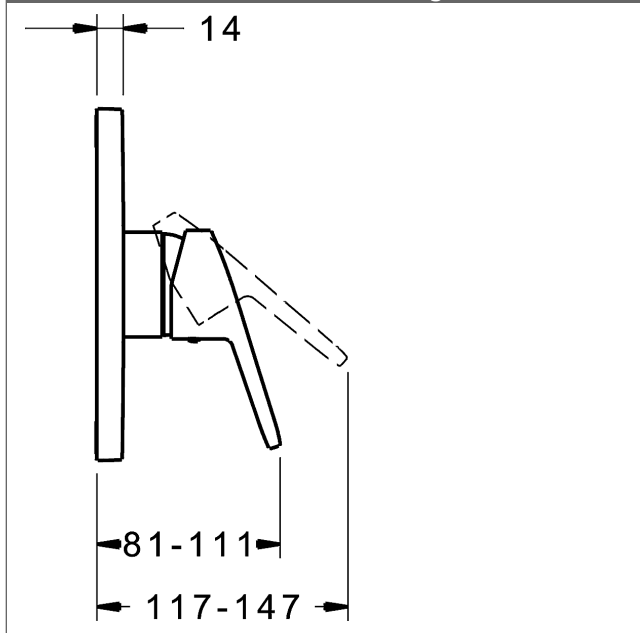

P-IX (Prüfzeichen beantragt)
Durchflussmenge: 28 l/min, gemessen bei 3 bar
Fließdruck

- Oberflächen in Trinkwasserkontakt sind frei von Nickelbeschichtung
- Bestehend aus:
- Befestigung der Funktionseinheit mit 4 Schrauben
- Schalldämpfer
- Dekorset bestehend aus:
- Bedienungshebel (Metall)
- (-) W+K-Kennzeichnung
- Hülse und Wandrosette
- BLUECLICK Rosettenträger zur einfachen Montage
- Ausrichtung der Rosette nach Einbau möglich
- DVGW in Vorbereitung

HANSAECO 4.8 Steuerpatrone

Produktnummer: 59904601

Anzahl in Stückliste: 1

(-) Wasserbremse bei ca. 50% Wassermenge

(-) Keramikscheiben mit integrierten Fettdepots

(-) einstellbare Heißwassersperre (außer 0123, 0148, 0914, 0912)

(-) einstellbare Wassermengenbegrenzung bis ca. 6 l/min

Variante	Art.-Nr.	
verchromt	81479073	

passend zu Einbaukörper 8000 / 8001

Produktbild

Produktzeichnung

Produktzeichnung

Zugehörige Produkte

Produktbild:	Beschreibung:	Artikelnummer:
	<p>HANSABLUEBOX Grundeinheit, Kompakt-Lösung, DN 15 (G1/2) Unterputz-Einbaukörper</p> <p>ohne Vorabspernung</p>	<p>80000000</p>
	<p>HANSABLUEBOX Grundeinheit, Kompakt-Lösung, DN 20 (G3/4) Unterputz-Einbaukörper</p> <p>mit Vorabspernung</p>	<p>80010000</p>