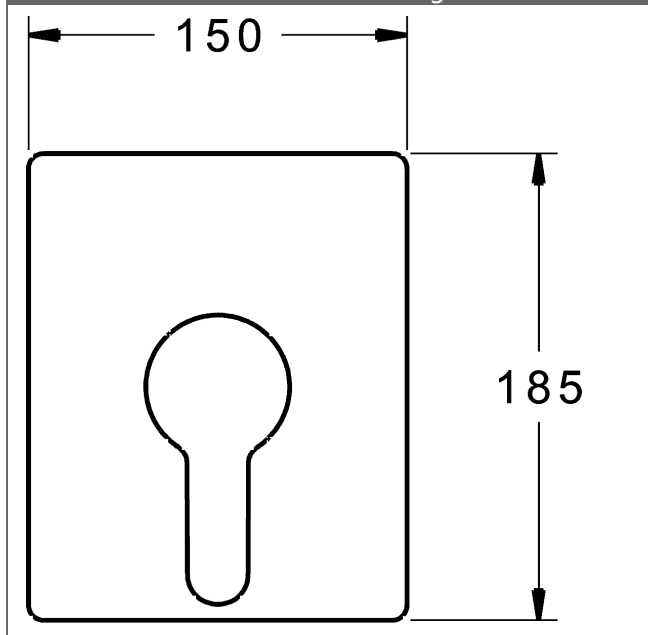

P-IX (Prüfzeichen beantragt)
Durchflussmenge: 28 l/min, gemessen bei 3 bar
Fließdruck

- Oberflächen in Trinkwasserkontakt sind frei von Nickelbeschichtung
- Bestehend aus:
- Befestigung der Funktionseinheit mit 4 Schrauben
- Schalldämpfer
- Dekorset bestehend aus:
- Bedienungshebel (Metall)
- (-) W+K-Kennzeichnung
- Hülse und Wandrosette
- BLUECLICK Rosettenträger zur einfachen Montage
- Ausrichtung der Rosette nach Einbau möglich
- DVGW in Vorbereitung

HANSAECO 4.8 Steuerpatrone

Produktnummer: 59904601

Anzahl in Stückliste: 1

(-) Wasserbremse bei ca. 50% Wassermenge

(-) Keramikscheiben mit integrierten Fettdepots

(-) einstellbare Heißwassersperre (außer 0123, 0148, 0914, 0912)

(-) einstellbare Wassermengenbegrenzung bis ca. 6 l/min

Variante	Art.-Nr.	
verchromt	81479073	

passend zu Einbaukörper 8000 / 8001

Produktbild

Produktzeichnung

Produktzeichnung

Zugehörige Produkte

Produktbild:	Beschreibung:	Artikelnummer:
	<p>HANSABLUEBOX Grundeinheit, Kompakt-Lösung, DN 15 (G1/2) Unterputz-Einbaukörper</p> <p>ohne Vorabspernung</p>	<p>80000000</p>
	<p>HANSABLUEBOX Grundeinheit, Kompakt-Lösung, DN 20 (G3/4) Unterputz-Einbaukörper</p> <p>mit Vorabspernung</p>	<p>80010000</p>