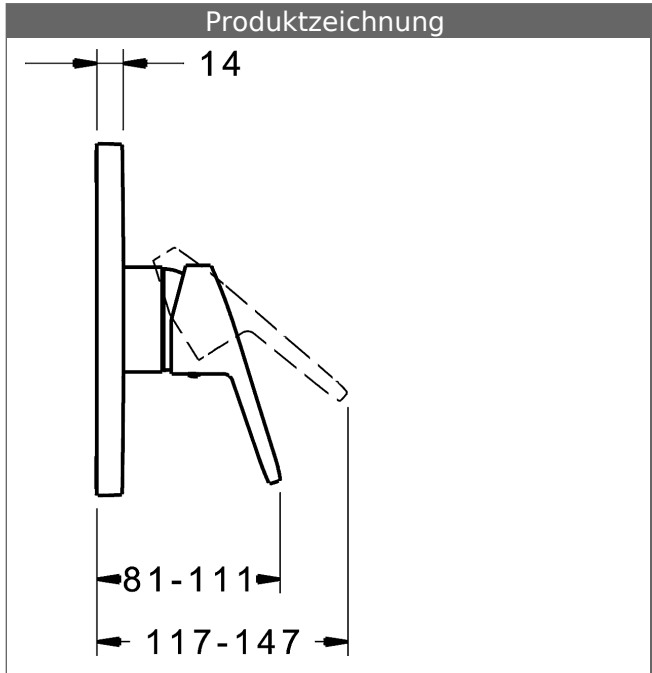

P-IX (Prüfzeichen beantragt)
Durchflussmenge: 28 l/min, gemessen bei 3 bar
Fließdruck

- Oberflächen in Trinkwasserkontakt sind frei von Nickelbeschichtung
- Bestehend aus:
- Befestigung der Funktionseinheit mit 4 Schrauben
- Schalldämpfer
- Dekorset bestehend aus:
- Bedienungshebel (Metall)
- (-) W+K-Kennzeichnung
- Hülse und Wandrosette
- BLUECLICK Rosettenträger zur einfachen Montage
- Ausrichtung der Rosette nach Einbau möglich
- DVGW in Vorbereitung

HANSAECO 4.8 Steuerpatrone

Produktnummer: 59904601

Anzahl in Stückliste: 1

(-) Wasserbremse bei ca. 50% Wassermenge

(-) Keramikscheiben mit integrierten Fettdepots

(-) einstellbare Heißwassersperre (außer 0123, 0148, 0914, 0912)

(-) einstellbare Wassermengenbegrenzung bis ca. 6 l/min

Variante

Art.-Nr.

verchromt

81479073

passend zu Einbaukörper 8000 / 8001

Produktbild

Produktzeichnung

Produktzeichnung

Zugehörige Produkte

Produktbild:	Beschreibung:	Artikelnummer:
	<p>HANSABLUEBOX Grundeinheit, Kompakt-Lösung, DN 15 (G1/2) Unterputz-Einbaukörper</p> <p>ohne Vorabspernung</p>	<p>80000000</p>
	<p>HANSABLUEBOX Grundeinheit, Kompakt-Lösung, DN 20 (G3/4) Unterputz-Einbaukörper</p> <p>mit Vorabspernung</p>	<p>80010000</p>