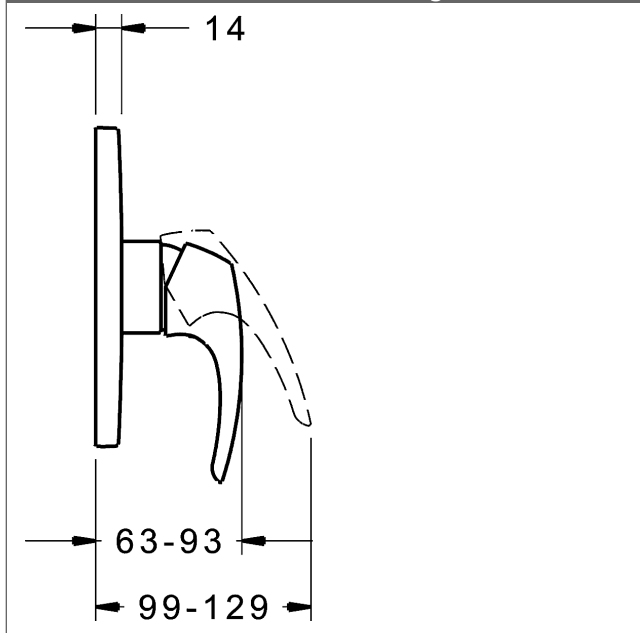

P-IX (Prüfzeichen beantragt)
Durchflussmenge: 22 l/min, gemessen bei 3 bar
Fließdruck

- Oberflächen in Trinkwasserkontakt sind frei von Nickelbeschichtung
- Bestehend aus:
- Befestigung der Funktionseinheit mit 4 Schrauben
- Schalldämpfer
- Dekorset bestehend aus:
- Bedienungshebel (Metall)
- (-) W+K-Kennzeichnung
- Hülse und Wandrosette
- Rosette rund, Ø 170 mm
- BLUECLICK Rosettenträger zur einfachen Montage
- Ausrichtung der Rosette nach Einbau möglich
- DVGW in Vorbereitung

HANSA Steuerpatrone classic 3.5

Produktnummer: 59913075

Anzahl in Stückliste: 1

(-) Keramikscheiben mit integrierten Fettdepots

(-) einstellbare Heißwassersperre

(-) einstellbare Wassermengenbegrenzung bis ca. 6 l/min

Variante	Art.-Nr.	
verchromt	81879074	

passend zu Einbaukörper 8000 / 8001

Produktbild

Produktzeichnung

Produktzeichnung

Zugehörige Produkte

Produktbild:	Beschreibung:	Artikelnummer:
	<p>HANSABLUEBOX Grundeinheit, Kompakt-Lösung, DN 15 (G1/2) Unterputz-Einbaukörper</p> <p>ohne Vorabspernung</p>	<p>80000000</p>
	<p>HANSABLUEBOX Grundeinheit, Kompakt-Lösung, DN 20 (G3/4) Unterputz-Einbaukörper</p> <p>mit Vorabspernung</p>	<p>80010000</p>