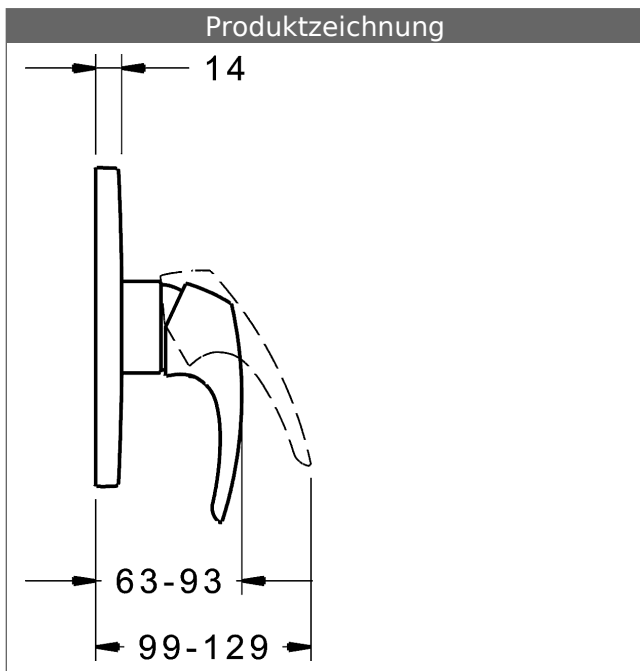

P-IX (Prüfzeichen beantragt)
Durchflussmenge: 22 l/min, gemessen bei 3 bar
Fließdruck

- Oberflächen in Trinkwasserkontakt sind frei von Nickelbeschichtung
- Bestehend aus:
- Befestigung der Funktionseinheit mit 4 Schrauben
- Schalldämpfer
- Dekorset bestehend aus:
- Bedienungshebel (Metall)
- (-) W+K-Kennzeichnung
- Hülse und Wandrosette
- Rosette rund, Ø 170 mm
- BLUECLICK Rosettenträger zur einfachen Montage
- Ausrichtung der Rosette nach Einbau möglich
- DVGW in Vorbereitung

HANSA Steuerpatrone classic 3.5

Produktnummer: 59913075

Anzahl in Stückliste: 1

(-) Keramikscheiben mit integrierten Fettdepots

(-) einstellbare Heißwassersperre

(-) einstellbare Wassermengenbegrenzung bis ca. 6 l/min

Variante	Art.-Nr.	
verchromt	81879074	

passend zu Einbaukörper 8000 / 8001

Produktbild

Produktzeichnung

Produktzeichnung

Zugehörige Produkte

Produktbild:	Beschreibung:	Artikelnummer:
	<p>HANSABLUEBOX Grundeinheit, Kompakt-Lösung, DN 15 (G1/2) Unterputz-Einbaukörper</p> <p>ohne Vorabspernung</p>	<p>80000000</p>
	<p>HANSABLUEBOX Grundeinheit, Kompakt-Lösung, DN 20 (G3/4) Unterputz-Einbaukörper</p> <p>mit Vorabspernung</p>	<p>80010000</p>