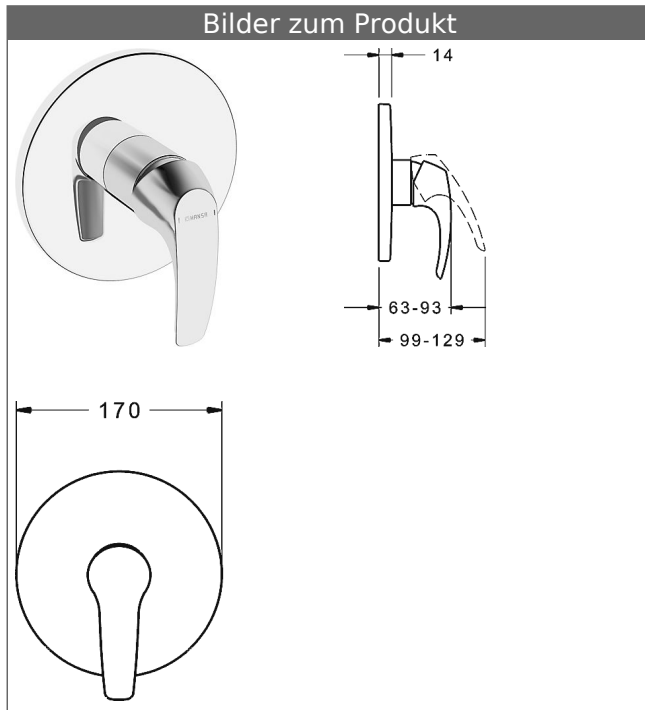

HANSABLUEBOX Funktionseinheit mit Dekorset zu HANSADISC Einhand-Brause-Batterie

schraubenlose Rosette
Funktionseinheit ohne Umstellung

Beschreibung

HANSABLUEBOX Funktionseinheit mit Dekorset
zu HANSADISC Einhand-Brause-Batterie
schraubenlose Rosette
Funktionseinheit ohne Umstellung

P-IX (Prüfzeichen beantragt)
Durchflussmenge: 22 l/min, gemessen bei 3 bar
Fließdruck

- Oberflächen in Trinkwasserkontakt sind frei von Nickelbeschichtung
- Bestehend aus:
- Befestigung der Funktionseinheit mit 4 Schrauben
- Schalldämpfer
- Dekorset bestehend aus:
- Bedienungshebel (Metall)
- (-) W+K-Kennzeichnung
- Hülse und Wandrosette
- Rosette rund, Ø 170 mm
- BLUECLICK Rosettenträger zur einfachen Montage
- Ausrichtung der Rosette nach Einbau möglich
- DVGW in Vorbereitung

HANSA Steuerpatrone classic 3.5

Produktnummer: 59913075

Anzahl in Stückliste: 1

(-) Keramikscheiben mit integrierten Fettdepots

(-) einstellbare Heißwassersperre

(-) einstellbare Wassermengenbegrenzung bis ca. 6 l/min

Variante	Art.-Nr.	
verchromt	81879074	

passend zu Einbaukörper 8000 / 8001

Produktbild

Produktzeichnung

Produktzeichnung

Zugehörige Produkte

Produktbild:	Beschreibung:	Artikelnummer:
	<p>HANSABLUEBOX Grundeinheit, Kompakt-Lösung, DN 15 (G1/2) Unterputz-Einbaukörper</p> <p>ohne Vorabspernung</p>	<p>80000000</p>
	<p>HANSABLUEBOX Grundeinheit, Kompakt-Lösung, DN 20 (G3/4) Unterputz-Einbaukörper</p> <p>mit Vorabspernung</p>	<p>80010000</p>