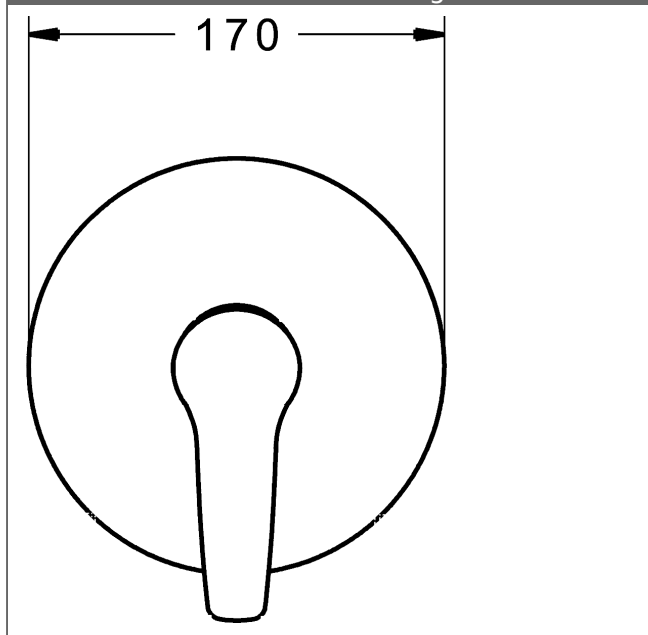

P-IX (Prüfzeichen beantragt)
Durchflussmenge: 22 l/min, gemessen bei 3 bar
Fließdruck

- Oberflächen in Trinkwasserkontakt sind frei von Nickelbeschichtung
- Bestehend aus:
- Befestigung der Funktionseinheit mit 4 Schrauben
- Schalldämpfer
- Dekorset bestehend aus:
- Bedienungshebel (Metall)
- (-) W+K-Kennzeichnung
- Hülse und Wandrosette
- Rosette rund, Ø 170 mm
- BLUECLICK Rosettenträger zur einfachen Montage
- Ausrichtung der Rosette nach Einbau möglich
- DVGW in Vorbereitung

HANSA Steuerpatrone classic 3.5

Produktnummer: 59913075

Anzahl in Stückliste: 1

(-) Keramikscheiben mit integrierten Fettdepots

(-) einstellbare Heißwassersperre

(-) einstellbare Wassermengenbegrenzung bis ca. 6 l/min

Variante	Art.-Nr.	
verchromt	81879074	

passend zu Einbaukörper 8000 / 8001

Produktbild

Produktzeichnung

Produktzeichnung

Zugehörige Produkte

Produktbild:	Beschreibung:	Artikelnummer:
	<p>HANSABLUEBOX Grundeinheit, Kompakt-Lösung, DN 15 (G1/2) Unterputz-Einbaukörper</p> <p>ohne Vorabspernung</p>	<p>80000000</p>
	<p>HANSABLUEBOX Grundeinheit, Kompakt-Lösung, DN 20 (G3/4) Unterputz-Einbaukörper</p> <p>mit Vorabspernung</p>	<p>80010000</p>