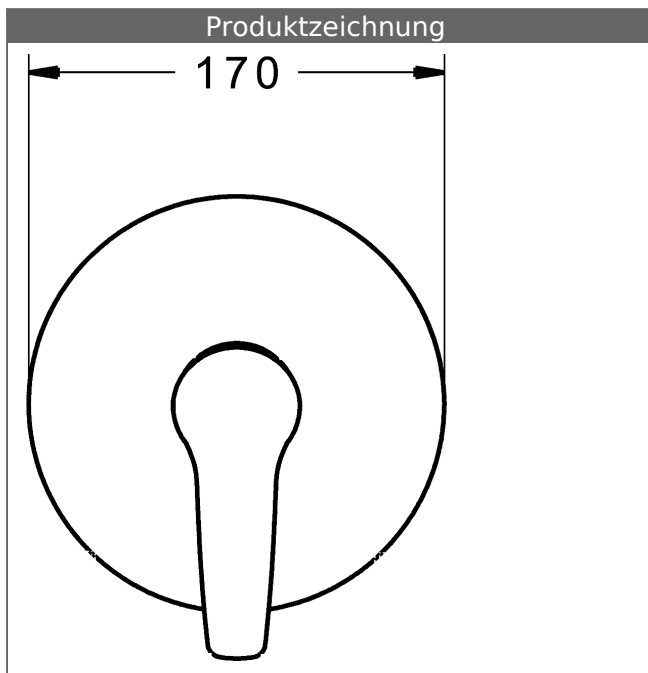

P-IX (Prüfzeichen beantragt)
Durchflussmenge: 22 l/min, gemessen bei 3 bar
Fließdruck

- Oberflächen in Trinkwasserkontakt sind frei von Nickelbeschichtung
- Bestehend aus:
- Befestigung der Funktionseinheit mit 4 Schrauben
- Schalldämpfer
- Dekorset bestehend aus:
- Bedienungshebel (Metall)
- (-) W+K-Kennzeichnung
- Hülse und Wandrosette
- Rosette rund, Ø 170 mm
- BLUECLICK Rosettenträger zur einfachen Montage
- Ausrichtung der Rosette nach Einbau möglich
- DVGW in Vorbereitung

HANSA Steuerpatrone classic 3.5

Produktnummer: 59913075

Anzahl in Stückliste: 1

(-) Keramikscheiben mit integrierten Fettdepots

(-) einstellbare Heißwassersperre

(-) einstellbare Wassermengenbegrenzung bis ca. 6 l/min

Variante	Art.-Nr.	
verchromt	81879074	

passend zu Einbaukörper 8000 / 8001

Produktbild

Produktzeichnung

Produktzeichnung

Zugehörige Produkte

Produktbild:	Beschreibung:	Artikelnummer:
	<p>HANSABLUEBOX Grundeinheit, Kompakt-Lösung, DN 15 (G1/2) Unterputz-Einbaukörper</p> <p>ohne Vorabspernung</p>	<p>80000000</p>
	<p>HANSABLUEBOX Grundeinheit, Kompakt-Lösung, DN 20 (G3/4) Unterputz-Einbaukörper</p> <p>mit Vorabspernung</p>	<p>80010000</p>