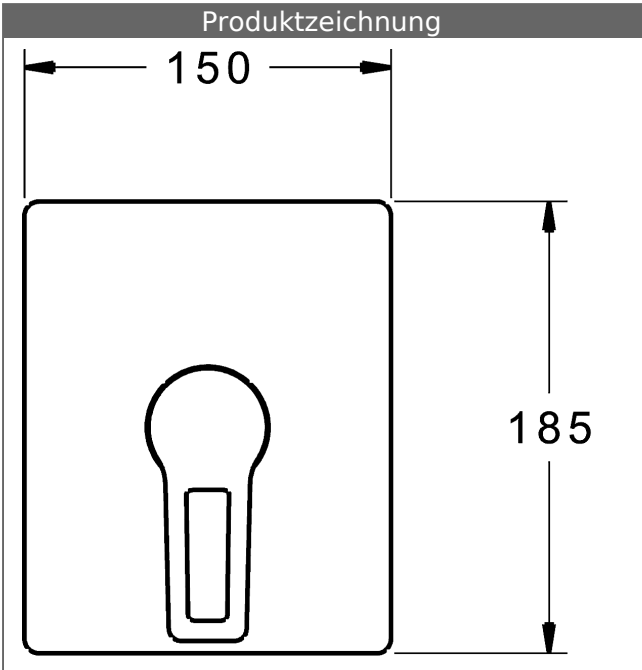

P-IX (Prüfzeichen beantragt)
Durchflussmenge: 22 l/min, gemessen bei 3 bar
Fließdruck

- Oberflächen in Trinkwasserkontakt sind frei von Nickelbeschichtung
- Bestehend aus:
- Befestigung der Funktionseinheit mit 4 Schrauben
- Schalldämpfer
- Dekorset bestehend aus:
- Bügelhebel (Metall)
- (-) W+K-Kennzeichnung
- Hülse und Wandrosette
- BLUECLICK Rosettenträger zur einfachen Montage
- Ausrichtung der Rosette nach Einbau möglich
- DVGW in Vorbereitung

HANSA Steuerpatrone classic 3.5

Produktnummer: 59913075

Anzahl in Stückliste: 1

(-) Keramikscheiben mit integrierten Fettdepots

(-) einstellbare Heißwassersperre

(-) einstellbare Wassermengenbegrenzung bis ca. 6 l/min

Variante	Art.-Nr.	
verchromt	89859085	

passend zu Einbaukörper 8000 / 8001

Produktbild

Produktzeichnung

Produktzeichnung

Zugehörige Produkte

Produktbild:	Beschreibung:	Artikelnummer:
	<p>HANSABLUEBOX Grundeinheit, Kompakt-Lösung, DN 15 (G1/2) Unterputz-Einbaukörper</p> <p>ohne Vorabspernung</p>	80000000
	<p>HANSABLUEBOX Grundeinheit, Kompakt-Lösung, DN 20 (G3/4) Unterputz-Einbaukörper</p> <p>mit Vorabspernung</p>	80010000