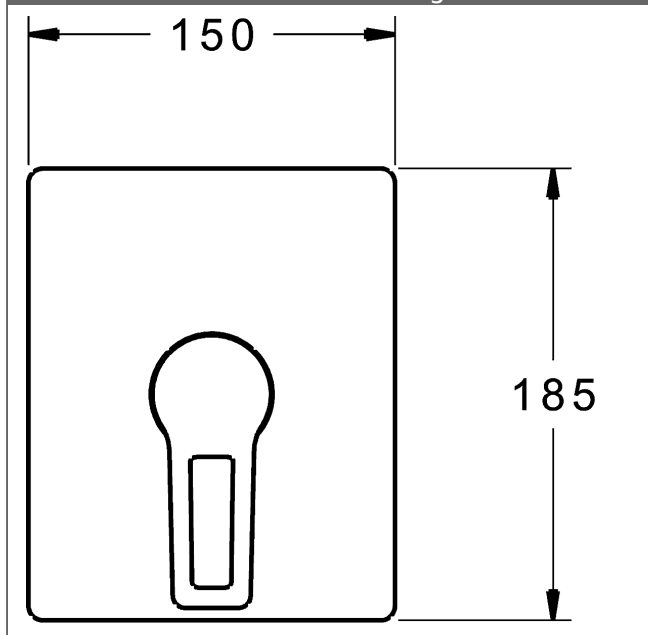

### HANSA Steuerpatrone classic 3.5

Produktnummer: 59913075

Anzahl in Stückliste: 1

(-) Keramikscheiben mit integrierten Fettdepots

(-) einstellbare Heißwassersperre

(-) einstellbare Wassermengenbegrenzung bis ca. 6 l/min

Variante	Art.-Nr.	
verchromt	89859085	

passend zu Einbaukörper 8000 / 8001

Produktbild

Produktzeichnung

Produktzeichnung