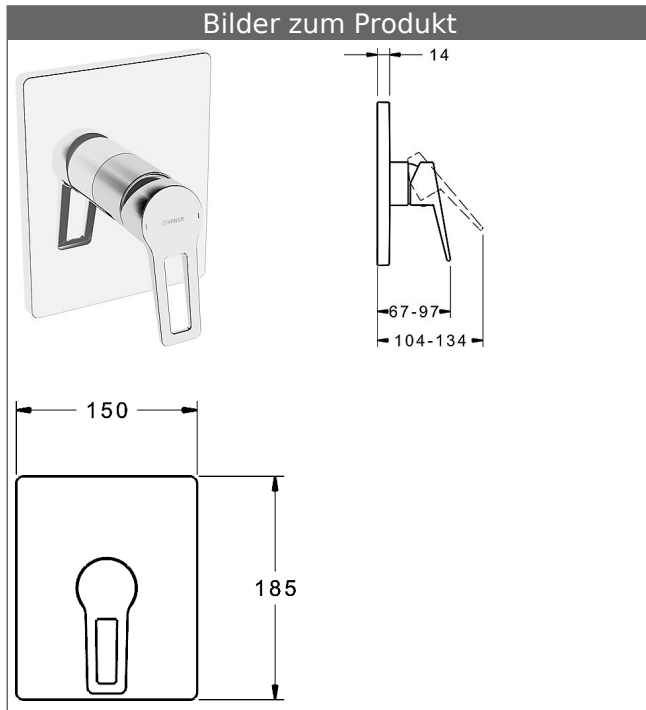

HANSABLUEBOX Funktionseinheit mit Dekorset zu HANSATWIST Einhand-Brause-Batterie

schraubenlose Rosette
Funktionseinheit ohne Umstellung

Beschreibung

HANSABLUEBOX Funktionseinheit mit Dekorset
zu HANSATWIST Einhand-Brause-Batterie
schraubenlose Rosette
Funktionseinheit ohne Umstellung

P-IX (Prüfzeichen beantragt)
Durchflussmenge: 22 l/min, gemessen bei 3 bar
Fließdruck

- Oberflächen in Trinkwasserkontakt sind frei von Nickelbeschichtung
- Bestehend aus:
- Befestigung der Funktionseinheit mit 4 Schrauben
- Schalldämpfer
- Dekorset bestehend aus:
- Bügelhebel (Metall)
- (-) W+K-Kennzeichnung
- Hülse und Wandrosette
- BLUECLICK Rosettenträger zur einfachen Montage
- Ausrichtung der Rosette nach Einbau möglich
- DVGW in Vorbereitung

HANSA Steuerpatrone classic 3.5

Produktnummer: 59913075

Anzahl in Stückliste: 1

(-) Keramikscheiben mit integrierten Fettdepots

(-) einstellbare Heißwassersperre

(-) einstellbare Wassermengenbegrenzung bis ca. 6 l/min

Variante	Art.-Nr.	
verchromt	89859085	

passend zu Einbaukörper 8000 / 8001

Produktbild

Produktzeichnung

Produktzeichnung

Zugehörige Produkte

Produktbild:	Beschreibung:	Artikelnummer:
	<p>HANSABLUEBOX Grundeinheit, Kompakt-Lösung, DN 15 (G1/2) Unterputz-Einbaukörper</p> <p>ohne Vorabspernung</p>	80000000
	<p>HANSABLUEBOX Grundeinheit, Kompakt-Lösung, DN 20 (G3/4) Unterputz-Einbaukörper</p> <p>mit Vorabspernung</p>	80010000