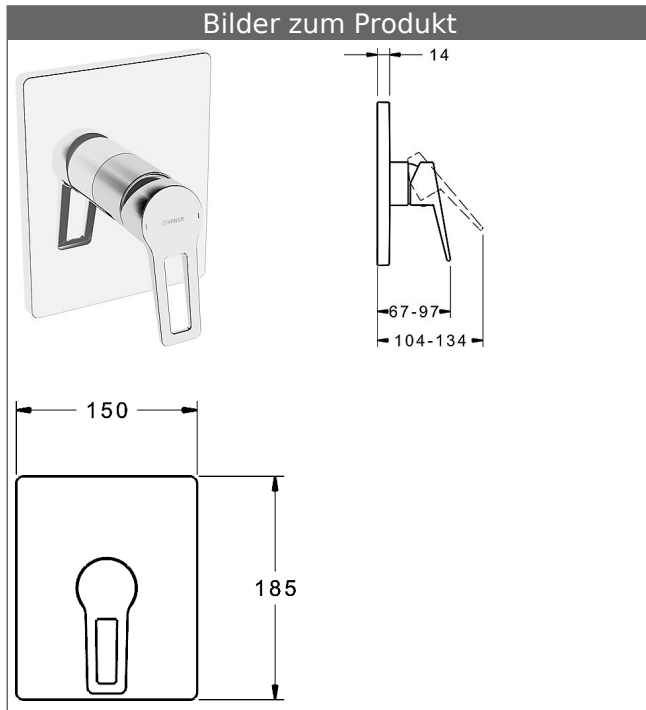

## HANSABLUEBOX Funktionseinheit mit Dekorset zu HANSATWIST Einhand-Brause-Batterie

schraubenlose Rosette  
Funktionseinheit ohne Umstellung

### Beschreibung

HANSABLUEBOX Funktionseinheit mit Dekorset  
zu HANSATWIST Einhand-Brause-Batterie  
schraubenlose Rosette  
Funktionseinheit ohne Umstellung

P-IX (Prüfzeichen beantragt)  
Durchflussmenge: 22 l/min, gemessen bei 3 bar  
Fließdruck

- Oberflächen in Trinkwasserkontakt sind frei von Nickelbeschichtung
- Bestehend aus:
- Befestigung der Funktionseinheit mit 4 Schrauben
- Schalldämpfer
- Dekorset bestehend aus:
- Bügelhebel (Metall)
- (-) W+K-Kennzeichnung
- Hülse und Wandrosette
- BLUECLICK Rosettenträger zur einfachen Montage
- Ausrichtung der Rosette nach Einbau möglich
- DVGW in Vorbereitung

### HANSA Steuerpatrone classic 3.5

Produktnummer: 59913075

Anzahl in Stückliste: 1

(-) Keramikscheiben mit integrierten Fettdepots

(-) einstellbare Heißwassersperre

(-) einstellbare Wassermengenbegrenzung bis ca. 6 l/min