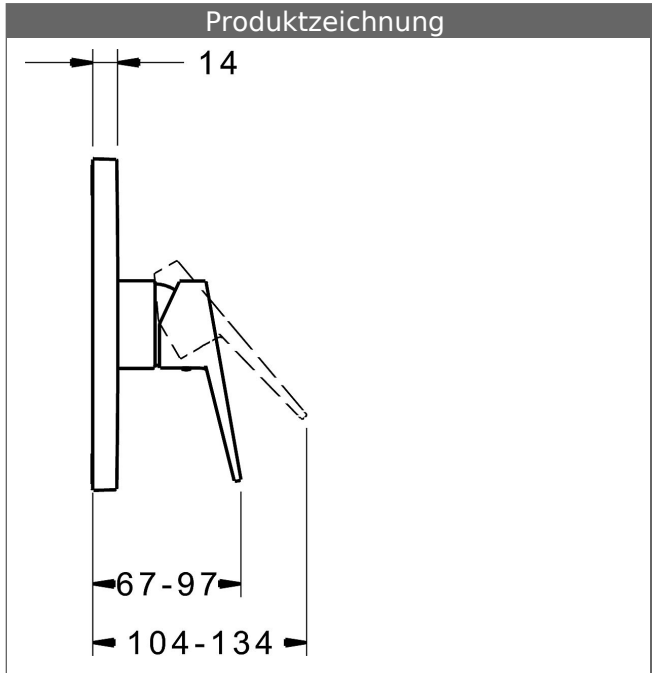

P-IX (Prüfzeichen beantragt)
Durchflussmenge: 22 l/min, gemessen bei 3 bar
Fließdruck

- Oberflächen in Trinkwasserkontakt sind frei von Nickelbeschichtung
- Bestehend aus:
- Befestigung der Funktionseinheit mit 4 Schrauben
- Schalldämpfer
- Dekorset bestehend aus:
- Bügelhebel (Metall)
- (-) W+K-Kennzeichnung
- Hülse und Wandrosette
- BLUECLICK Rosettenträger zur einfachen Montage
- Ausrichtung der Rosette nach Einbau möglich
- DVGW in Vorbereitung

HANSA Steuerpatrone classic 3.5

Produktnummer: 59913075

Anzahl in Stückliste: 1

(-) Keramikscheiben mit integrierten Fettdepots

(-) einstellbare Heißwassersperre

(-) einstellbare Wassermengenbegrenzung bis ca. 6 l/min

Variante	Art.-Nr.	
verchromt	89859085	

passend zu Einbaukörper 8000 / 8001

Produktbild

Produktzeichnung

Produktzeichnung

Zugehörige Produkte

Produktbild:	Beschreibung:	Artikelnummer:
	<p>HANSABLUEBOX Grundeinheit, Kompakt-Lösung, DN 15 (G1/2) Unterputz-Einbaukörper</p> <p>ohne Vorabspernung</p>	80000000
	<p>HANSABLUEBOX Grundeinheit, Kompakt-Lösung, DN 20 (G3/4) Unterputz-Einbaukörper</p> <p>mit Vorabspernung</p>	80010000