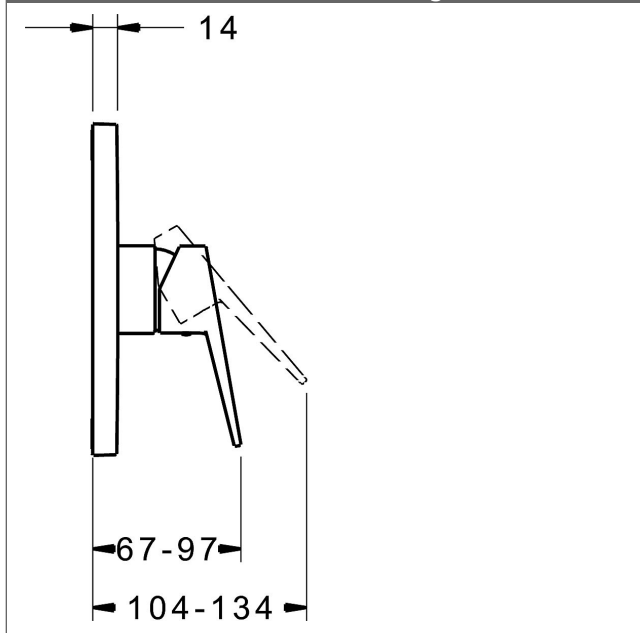

### HANSA Steuerpatrone classic 3.5

Produktnummer: 59913075

Anzahl in Stückliste: 1

(-) Keramikscheiben mit integrierten Fettdepots

(-) einstellbare Heißwassersperre

(-) einstellbare Wassermengenbegrenzung bis ca. 6 l/min

Variante	Art.-Nr.	
verchromt	89859085	

passend zu Einbaukörper 8000 / 8001

Produktbild

Produktzeichnung

Produktzeichnung