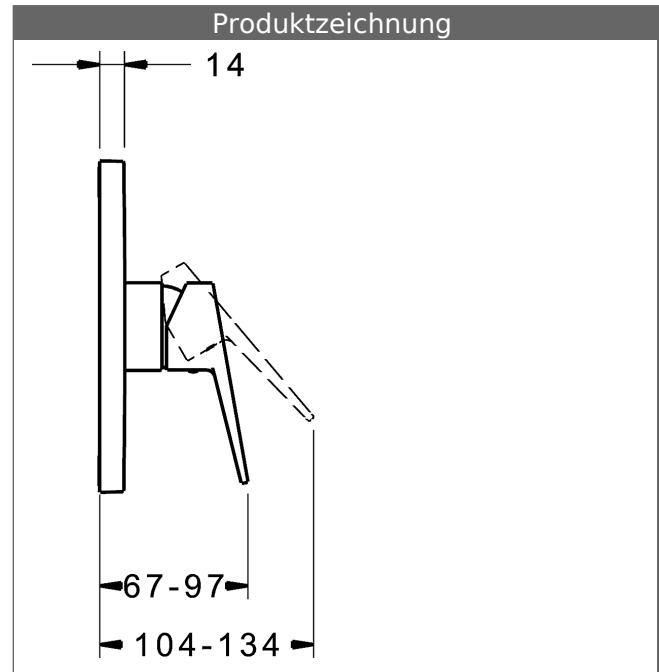

- Oberflächen in Trinkwasserkontakt sind frei von Nickelbeschichtung
- Bestehend aus:
- Befestigung der Funktionseinheit mit 4 Schrauben
- Schalldämpfer
- Dekorset bestehend aus:
- Vollhebel (Metall)
- (-) W+K-Kennzeichnung
- Hülse und Wandrosette
- BLUECLICK Rosettenträger zur einfachen Montage
- Ausrichtung der Rosette nach Einbau möglich
- DVGW in Vorbereitung

### HANSA Steuerpatrone classic 3.5

Produktnummer: 59913075

Anzahl in Stückliste: 1

(-) Keramikscheiben mit integrierten Fettdepots

(-) einstellbare Heißwassersperre

(-) einstellbare Wassermengenbegrenzung bis ca. 6 l/min

Variante	Art.-Nr.	
verchromt	89859083	

passend zu Einbaukörper 8000 / 8001