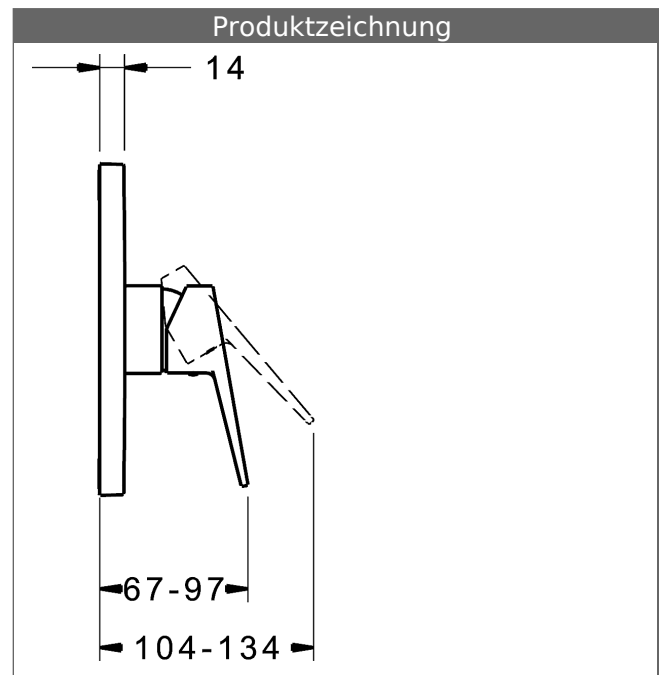

- Oberflächen in Trinkwasserkontakt sind frei von Nickelbeschichtung
- Bestehend aus:
- Befestigung der Funktionseinheit mit 4 Schrauben
- Schalldämpfer
- Dekorset bestehend aus:
- Vollhebel (Metall)
- (-) W+K-Kennzeichnung
- Hülse und Wandrosette
- BLUECLICK Rosettenträger zur einfachen Montage
- Ausrichtung der Rosette nach Einbau möglich
- DVGW in Vorbereitung

### HANSA Steuerpatrone classic 3.5

Produktnummer: 59913075

Anzahl in Stückliste: 1

(-) Keramikscheiben mit integrierten Fettdepots

(-) einstellbare Heißwassersperre

(-) einstellbare Wassermengenbegrenzung bis ca. 6 l/min

Variante	Art.-Nr.	
verchromt	89859083	

passend zu Einbaukörper 8000 / 8001