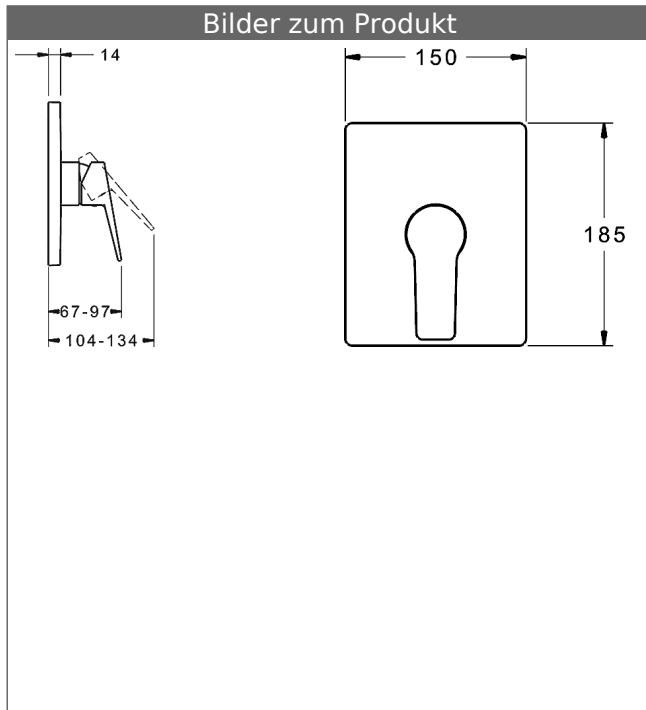

## HANSABLUEBOX Funktionseinheit mit Dekorset zu HANSATWIST Einhand-Brause-Batterie

schraubenlose Rosette  
Funktionseinheit ohne Umstellung

### Beschreibung

HANSABLUEBOX Funktionseinheit mit Dekorset  
zu HANSATWIST Einhand-Brause-Batterie  
schraubenlose Rosette  
Funktionseinheit ohne Umstellung

P-IX (Prüfzeichen beantragt)  
Durchflussmenge: 22 l/min, gemessen bei 3 bar  
Fließdruck und freiem Auslauf

- Oberflächen in Trinkwasserkontakt sind frei von Nickelbeschichtung
- Bestehend aus:
- Befestigung der Funktionseinheit mit 4 Schrauben
- Schalldämpfer
- Dekorset bestehend aus:
- Vollhebel (Metall)
- (-) W+K-Kennzeichnung
- Hülse und Wandrosette
- BLUECLICK Rosettenträger zur einfachen Montage
- Ausrichtung der Rosette nach Einbau möglich
- DVGW in Vorbereitung

### HANSA Steuerpatrone classic 3.5

Produktnummer: 59913075

Anzahl in Stückliste: 1

(-) Keramikscheiben mit integrierten Fettdepots

(-) einstellbare Heißwassersperre

(-) einstellbare Wassermengenbegrenzung bis ca. 6 l/min