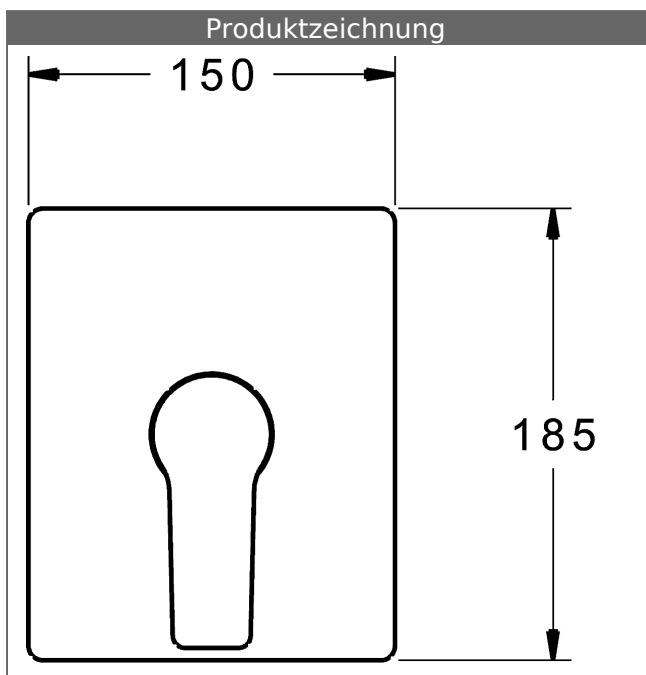

### Beschreibung

HANSABLUEBOX Funktionseinheit mit Dekorset  
zu HANSATWIST Einhand-Brause-Batterie  
schraubenlose Rosette  
Funktionseinheit ohne Umstellung

P-IX (Prüfzeichen beantragt)  
Durchflussmenge: 22 l/min, gemessen bei 3 bar  
Fließdruck und freiem Auslauf

### HANSA Steuerpatrone classic 3.5

Produktnummer: 59913075

Anzahl in Stückliste: 1

(-) Keramikscheiben mit integrierten Fettdepots

(-) einstellbare Heißwassersperre

(-) einstellbare Wassermengenbegrenzung bis ca. 6 l/min

Variante	Art.-Nr.	
verchromt	89859083	

passend zu Einbaukörper 8000 / 8001