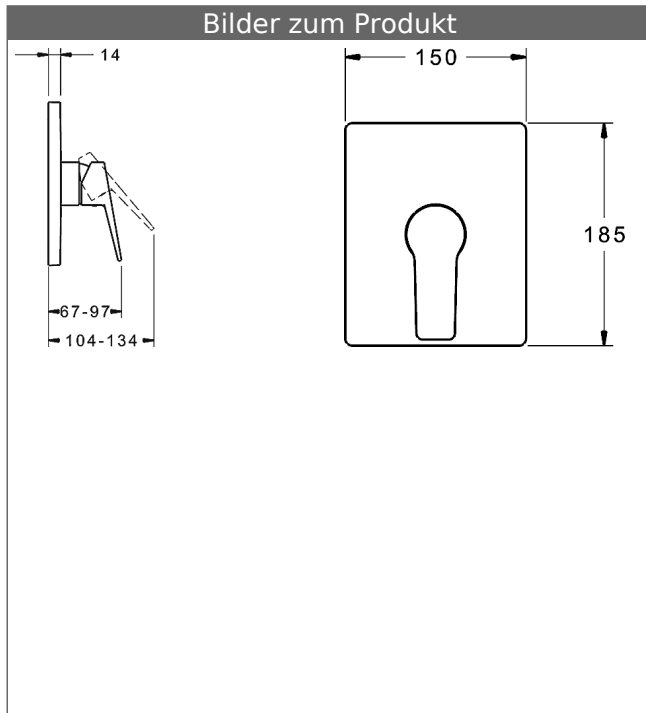

## HANSABLUEBOX Funktionseinheit mit Dekorset zu HANSATWIST Einhand-Brause-Batterie

schraubenlose Rosette  
Funktionseinheit ohne Umstellung

### Beschreibung

HANSABLUEBOX Funktionseinheit mit Dekorset  
zu HANSATWIST Einhand-Brause-Batterie  
schraubenlose Rosette  
Funktionseinheit ohne Umstellung

P-IX (Prüfzeichen beantragt)  
Durchflussmenge: 22 l/min, gemessen bei 3 bar  
Fließdruck und freiem Auslauf

- Oberflächen in Trinkwasserkontakt sind frei von Nickelbeschichtung
- Bestehend aus:
- Befestigung der Funktionseinheit mit 4 Schrauben
- Schalldämpfer
- Dekorset bestehend aus:
- Vollhebel (Metall)
- (-) W+K-Kennzeichnung
- Hülse und Wandrosette
- BLUECLICK Rosettenträger zur einfachen Montage
- Ausrichtung der Rosette nach Einbau möglich
- DVGW in Vorbereitung

### HANSA Steuerpatrone classic 3.5

Produktnummer: 59913075

Anzahl in Stückliste: 1

(-) Keramikscheiben mit integrierten Fettdepots

(-) einstellbare Heißwassersperre

(-) einstellbare Wassermengenbegrenzung bis ca. 6 l/min