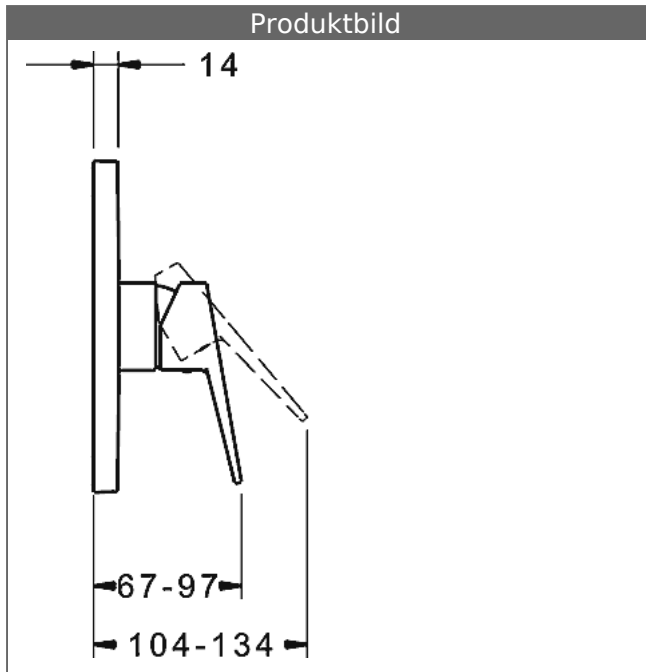

### HANSA Steuerpatrone classic 3.5

Produktnummer: 59913075

Anzahl in Stückliste: 1

(-) Keramikscheiben mit integrierten Fettdepots

(-) einstellbare Heißwassersperre

(-) einstellbare Wassermengenbegrenzung bis ca. 6 l/min

Variante	Art.-Nr.	
verchromt	89859083	

passend zu Einbaukörper 8000 / 8001