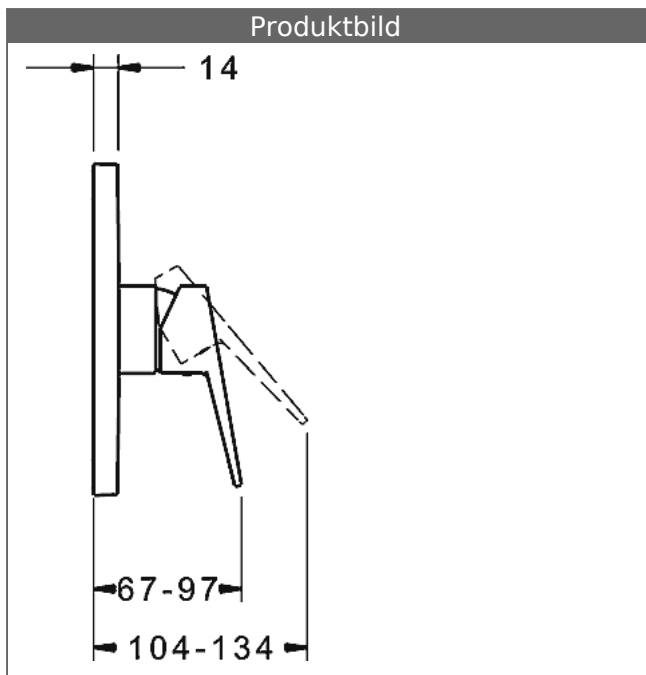

- Oberflächen in Trinkwasserkontakt sind frei von Nickelbeschichtung
- Bestehend aus:
- Befestigung der Funktionseinheit mit 4 Schrauben
- Schalldämpfer
- Dekorset bestehend aus:
- Vollhebel (Metall)
- (-) W+K-Kennzeichnung
- Hülse und Wandrosette
- BLUECLICK Rosettenträger zur einfachen Montage
- Ausrichtung der Rosette nach Einbau möglich
- DVGW in Vorbereitung

### HANSA Steuerpatrone classic 3.5

Produktnummer: 59913075

Anzahl in Stückliste: 1

(-) Keramikscheiben mit integrierten Fettdepots

(-) einstellbare Heißwassersperre

(-) einstellbare Wassermengenbegrenzung bis ca. 6 l/min

Variante	Art.-Nr.	
verchromt	89859083	

passend zu Einbaukörper 8000 / 8001