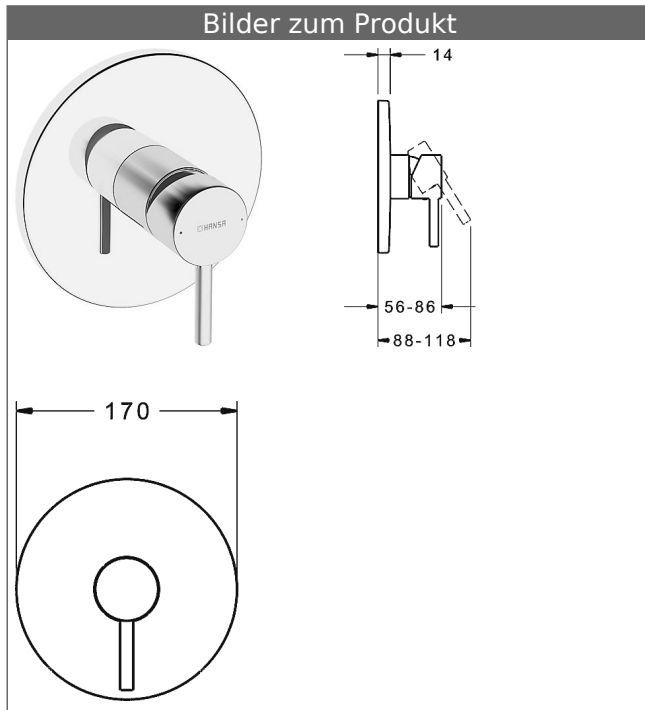

**HANSABLUEBOX Funktionseinheit mit Dekorset
zu HANSAVANTIS Style Einhand-Brause-Batterie**
schraubenlose Rosette
Funktionseinheit ohne Umstellung

Beschreibung

HANSABLUEBOX Funktionseinheit mit Dekorset
zu HANSAVANTIS Style Einhand-Brause-Batterie
schraubenlose Rosette
Funktionseinheit ohne Umstellung

P-IX (Prüfzeichen beantragt)
Durchflussmenge: 22 l/min, gemessen bei 3 bar
Fließdruck

- Oberflächen in Trinkwasserkontakt sind frei von Nickelbeschichtung
- Befestigung der Funktionseinheit mit 4 Schrauben
- Schalldämpfer
- Dekorset bestehend aus:
 - Pin-Bedienungshebel (Metall)
 - (-) W+K-Kennzeichnung
 - Hülse und Wandrosette
 - BLUECLICK Rosettenträger zur einfachen Montage
- Ausrichtung der Rosette nach Einbau möglich
- DVGW in Vorbereitung

HANSA Steuerpatrone classic 3.5

Produktnummer: 59913075

Anzahl in Stückliste: 1

(-) Keramikscheiben mit integrierten Fettdepots

(-) einstellbare Heißwassersperre

(-) einstellbare Wassermengenbegrenzung bis ca. 6 l/min

Variante	Art.-Nr.	
verchromt	82619077	

passend zu Einbaukörper 8000 / 8001

Zugehörige Produkte

Produktbild:	Beschreibung:	Artikelnummer:
	<p>HANSABLUEBOX Grundeinheit, Kompakt-Lösung, DN 15 (G1/2) Unterputz-Einbaukörper</p> <p>ohne Vorabspernung</p>	80000000
	<p>HANSABLUEBOX Grundeinheit, Kompakt-Lösung, DN 20 (G3/4) Unterputz-Einbaukörper</p> <p>mit Vorabspernung</p>	80010000