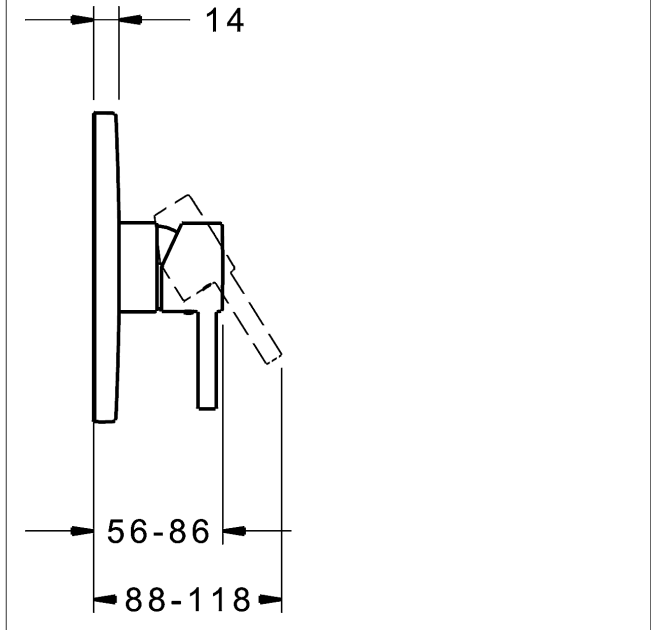

**HANSABLUEBOX Funktionseinheit mit Dekorset
zu HANSAVANTIS Style Einhand-Brause-Batterie**
schraubenlose Rosette
Funktionseinheit ohne Umstellung

Beschreibung

HANSABLUEBOX Funktionseinheit mit Dekorset
zu HANSAVANTIS Style Einhand-Brause-Batterie
schraubenlose Rosette
Funktionseinheit ohne Umstellung

P-IX (Prüfzeichen beantragt)
Durchflussmenge: 22 l/min, gemessen bei 3 bar
Fließdruck

- Oberflächen in Trinkwasserkontakt sind frei von Nickelbeschichtung
- Befestigung der Funktionseinheit mit 4 Schrauben
- Schalldämpfer
- Dekorset bestehend aus:
 - Pin-Bedienungshebel (Metall)
 - (-) W+K-Kennzeichnung
 - Hülse und Wandrosette
 - BLUECLICK Rosettenträger zur einfachen Montage
- Ausrichtung der Rosette nach Einbau möglich
- DVGW in Vorbereitung

HANSA Steuerpatrone classic 3.5

Produktnummer: 59913075

Anzahl in Stückliste: 1

(-) Keramikscheiben mit integrierten Fettdepots

(-) einstellbare Heißwassersperre

(-) einstellbare Wassermengenbegrenzung bis ca. 6 l/min

Variante	Art.-Nr.	
verchromt	82619077	

passend zu Einbaukörper 8000 / 8001

Produktbild

Produktzeichnung

Produktzeichnung

Zugehörige Produkte

Produktbild:	Beschreibung:	Artikelnummer:
	<p>HANSABLUEBOX Grundeinheit, Kompakt-Lösung, DN 15 (G1/2) Unterputz-Einbaukörper</p> <p>ohne Vorabspernung</p>	80000000
	<p>HANSABLUEBOX Grundeinheit, Kompakt-Lösung, DN 20 (G3/4) Unterputz-Einbaukörper</p> <p>mit Vorabspernung</p>	80010000