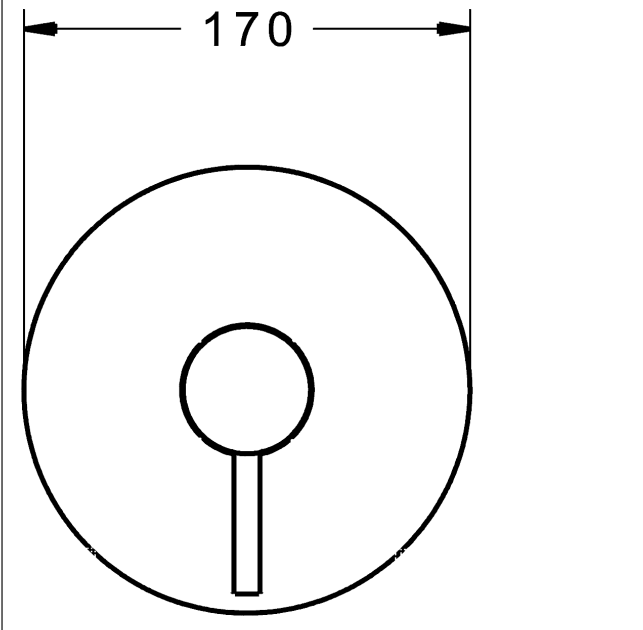

P-IX (Prüfzeichen beantragt)
Durchflussmenge: 22 l/min, gemessen bei 3 bar
Fließdruck

- Oberflächen in Trinkwasserkontakt sind frei von Nickelbeschichtung
- Befestigung der Funktionseinheit mit 4 Schrauben
- Schalldämpfer
- Dekorset bestehend aus:
 - Pin-Bedienungshebel (Metall)
 - (-) W+K-Kennzeichnung
 - Hülse und Wandrosette
 - BLUECLICK Rosettenträger zur einfachen Montage
- Ausrichtung der Rosette nach Einbau möglich
- DVGW in Vorbereitung

HANSA Steuerpatrone classic 3.5

Produktnummer: 59913075

Anzahl in Stückliste: 1

(-) Keramikscheiben mit integrierten Fettdepots

(-) einstellbare Heißwassersperre

(-) einstellbare Wassermengenbegrenzung bis ca. 6 l/min

Variante	Art.-Nr.	
verchromt	82619077	

passend zu Einbaukörper 8000 / 8001

Produktbild

Produktzeichnung

Produktzeichnung

Zugehörige Produkte

Produktbild:	Beschreibung:	Artikelnummer:
	<p>HANSABLUEBOX Grundeinheit, Kompakt-Lösung, DN 15 (G1/2) Unterputz-Einbaukörper</p> <p>ohne Vorabspernung</p>	80000000
	<p>HANSABLUEBOX Grundeinheit, Kompakt-Lösung, DN 20 (G3/4) Unterputz-Einbaukörper</p> <p>mit Vorabspernung</p>	80010000