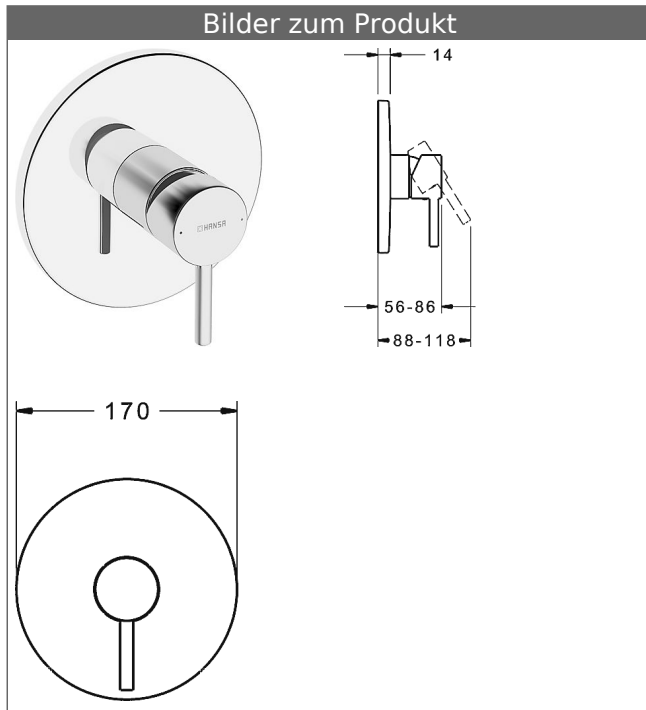

**HANSABLUEBOX Funktionseinheit mit Dekorset
zu HANSAVANTIS Style Einhand-Brause-Batterie**
schraubenlose Rosette
Funktionseinheit ohne Umstellung

Beschreibung

HANSABLUEBOX Funktionseinheit mit Dekorset
zu HANSAVANTIS Style Einhand-Brause-Batterie
schraubenlose Rosette
Funktionseinheit ohne Umstellung

P-IX (Prüfzeichen beantragt)
Durchflussmenge: 22 l/min, gemessen bei 3 bar
Fließdruck

- Oberflächen in Trinkwasserkontakt sind frei von Nickelbeschichtung
- Befestigung der Funktionseinheit mit 4 Schrauben
- Schalldämpfer
- Dekorset bestehend aus:
 - Pin-Bedienungshebel (Metall)
 - (-) W+K-Kennzeichnung
 - Hülse und Wandrosette
 - BLUECLICK Rosettenträger zur einfachen Montage
- Ausrichtung der Rosette nach Einbau möglich
- DVGW in Vorbereitung

HANSA Steuerpatrone classic 3.5

Produktnummer: 59913075

Anzahl in Stückliste: 1

(-) Keramikscheiben mit integrierten Fettdepots

(-) einstellbare Heißwassersperre

(-) einstellbare Wassermengenbegrenzung bis ca. 6 l/min

Variante	Art.-Nr.	
verchromt	82619077	

passend zu Einbaukörper 8000 / 8001

Produktbild

Produktzeichnung

Produktzeichnung

Zugehörige Produkte

Produktbild:	Beschreibung:	Artikelnummer:
	<p>HANSABLUEBOX Grundeinheit, Kompakt-Lösung, DN 15 (G1/2) Unterputz-Einbaukörper</p> <p>ohne Vorabspernung</p>	80000000
	<p>HANSABLUEBOX Grundeinheit, Kompakt-Lösung, DN 20 (G3/4) Unterputz-Einbaukörper</p> <p>mit Vorabspernung</p>	80010000