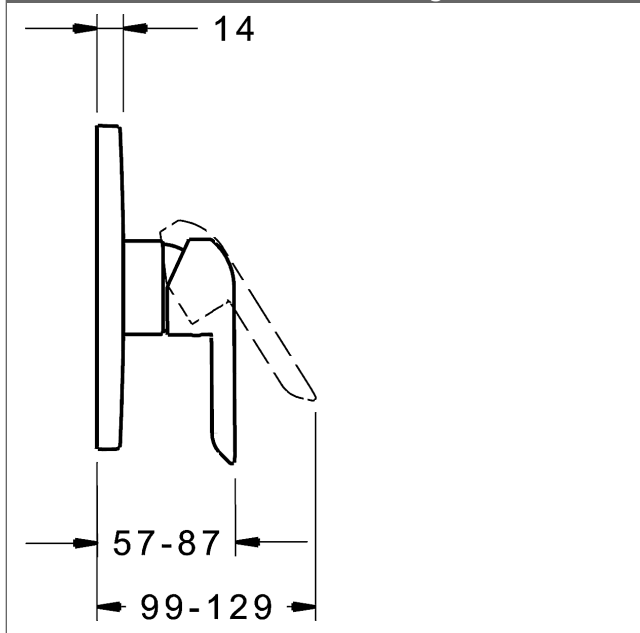

P-IX (Prüfzeichen beantragt)
Durchflussmenge: 22 l/min, gemessen bei 3 bar
Fließdruck

- Oberflächen in Trinkwasserkontakt sind frei von Nickelbeschichtung
- Befestigung der Funktionseinheit mit 4 Schrauben
- Schalldämpfer
- Dekorset bestehend aus:
- Bedienungshebel (Metall)
- (-) W+K-Kennzeichnung
- Hülse und Wandrosette
- BLUECLICK Rosettenträger zur einfachen Montage
- Ausrichtung der Rosette nach Einbau möglich
- DVGW in Vorbereitung

HANSA Steuerpatrone classic 3.5

Produktnummer: 59913075

Anzahl in Stückliste: 1

(-) Keramikscheiben mit integrierten Fettdepots

(-) einstellbare Heißwassersperre

(-) einstellbare Wassermengenbegrenzung bis ca. 6 l/min

Variante	Art.-Nr.	
verchromt	82619073	

passend zu Einbaukörper 8000 / 8001

Produktbild

Produktzeichnung

Produktzeichnung

Zugehörige Produkte

Produktbild:	Beschreibung:	Artikelnummer:
	<p>HANSABLUEBOX Grundeinheit, Kompakt-Lösung, DN 15 (G1/2) Unterputz-Einbaukörper</p> <p>ohne Vorabspernung</p>	80000000
	<p>HANSABLUEBOX Grundeinheit, Kompakt-Lösung, DN 20 (G3/4) Unterputz-Einbaukörper</p> <p>mit Vorabspernung</p>	80010000