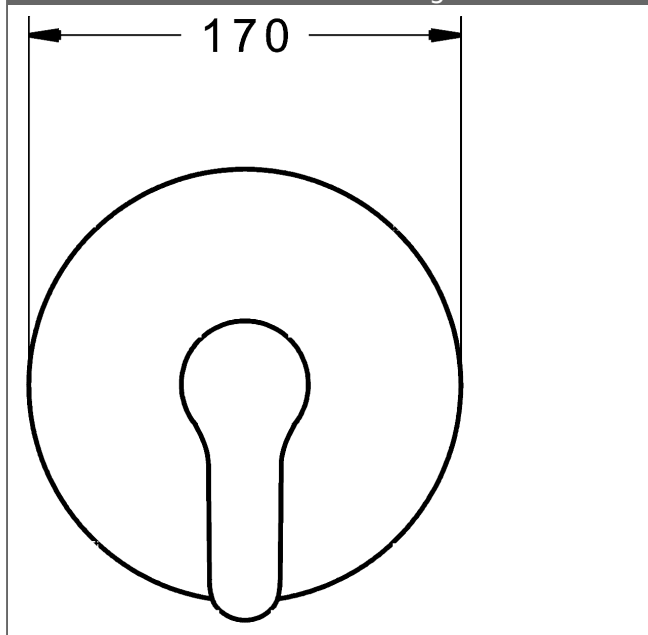

P-IX (Prüfzeichen beantragt)
Durchflussmenge: 22 l/min, gemessen bei 3 bar
Fließdruck

- Oberflächen in Trinkwasserkontakt sind frei von Nickelbeschichtung
- Befestigung der Funktionseinheit mit 4 Schrauben
- Schalldämpfer
- Dekorset bestehend aus:
- Bedienungshebel (Metall)
- (-) W+K-Kennzeichnung
- Hülse und Wandrosette
- BLUECLICK Rosettenträger zur einfachen Montage
- Ausrichtung der Rosette nach Einbau möglich
- DVGW in Vorbereitung

HANSA Steuerpatrone classic 3.5

Produktnummer: 59913075

Anzahl in Stückliste: 1

(-) Keramikscheiben mit integrierten Fettdepots

(-) einstellbare Heißwassersperre

(-) einstellbare Wassermengenbegrenzung bis ca. 6 l/min

Variante	Art.-Nr.	
verchromt	82619073	

passend zu Einbaukörper 8000 / 8001

Produktbild

Produktzeichnung

Produktzeichnung

Zugehörige Produkte

Produktbild:	Beschreibung:	Artikelnummer:
	<p>HANSABLUEBOX Grundeinheit, Kompakt-Lösung, DN 15 (G1/2) Unterputz-Einbaukörper</p> <p>ohne Vorabspernung</p>	80000000
	<p>HANSABLUEBOX Grundeinheit, Kompakt-Lösung, DN 20 (G3/4) Unterputz-Einbaukörper</p> <p>mit Vorabspernung</p>	80010000