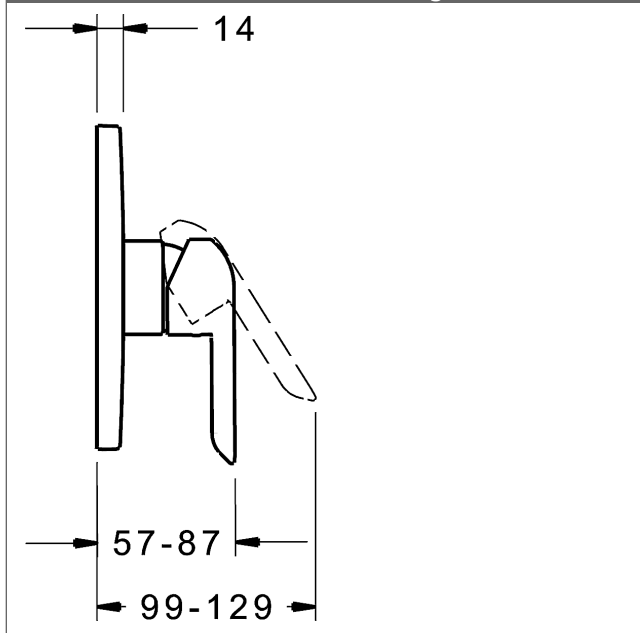

- Oberflächen in Trinkwasserkontakt sind frei von Nickelbeschichtung
- Befestigung der Funktionseinheit mit 4 Schrauben
- Schalldämpfer
- Dekorset bestehend aus:
- Bedienungshebel (Metall)
- (-) W+K-Kennzeichnung
- Hülse und Wandrosette
- BLUECLICK Rosettenträger zur einfachen Montage
- Ausrichtung der Rosette nach Einbau möglich
- DVGW in Vorbereitung

### HANSA Steuerpatrone classic 3.5

Produktnummer: 59913075

Anzahl in Stückliste: 1

(-) Keramikscheiben mit integrierten Fettdepots

(-) einstellbare Heißwassersperre

(-) einstellbare Wassermengenbegrenzung bis ca. 6 l/min

Variante	Art.-Nr.	
verchromt	82619073	

passend zu Einbaukörper 8000 / 8001

Produktbild

Produktzeichnung

Produktzeichnung