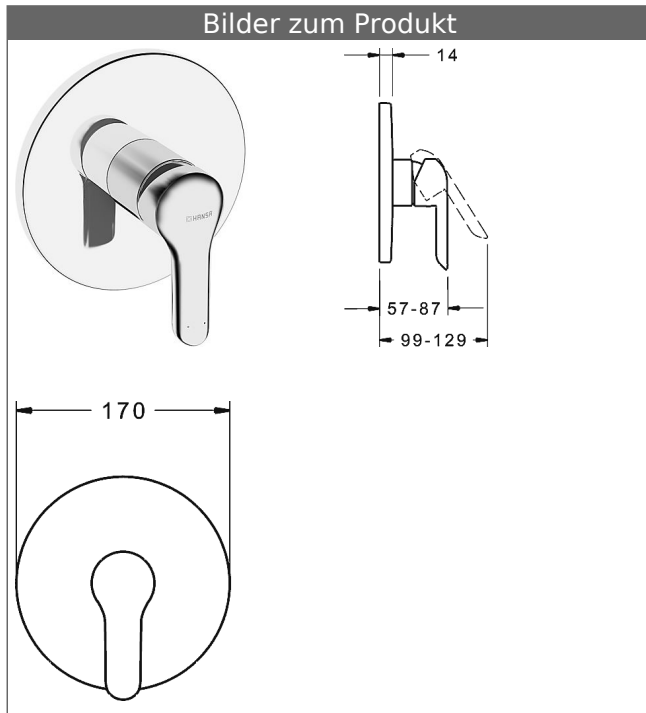

HANSABLUEBOX Funktionseinheit mit Dekorset zu HANSAVANTIS Einhand-Brause-Batterie

schraubenlose Rosette
Funktionseinheit ohne Umstellung

Beschreibung

HANSABLUEBOX Funktionseinheit mit Dekorset
zu HANSAVANTIS Einhand-Brause-Batterie
schraubenlose Rosette
Funktionseinheit ohne Umstellung

P-IX (Prüfzeichen beantragt)
Durchflussmenge: 22 l/min, gemessen bei 3 bar
Fließdruck

- Oberflächen in Trinkwasserkontakt sind frei von Nickelbeschichtung
- Befestigung der Funktionseinheit mit 4 Schrauben
- Schalldämpfer
- Dekorset bestehend aus:
- Bedienungshebel (Metall)
- (-) W+K-Kennzeichnung
- Hülse und Wandrosette
- BLUECLICK Rosettenträger zur einfachen Montage
- Ausrichtung der Rosette nach Einbau möglich
- DVGW in Vorbereitung

HANSA Steuerpatrone classic 3.5

Produktnummer: 59913075

Anzahl in Stückliste: 1

(-) Keramikscheiben mit integrierten Fettdepots

(-) einstellbare Heißwassersperre

(-) einstellbare Wassermengenbegrenzung bis ca. 6 l/min

Variante	Art.-Nr.	
verchromt	82619073	

passend zu Einbaukörper 8000 / 8001

Produktbild

Produktzeichnung

Produktzeichnung

Zugehörige Produkte

Produktbild:	Beschreibung:	Artikelnummer:
	<p>HANSABLUEBOX Grundeinheit, Kompakt-Lösung, DN 15 (G1/2) Unterputz-Einbaukörper</p> <p>ohne Vorabspernung</p>	80000000
	<p>HANSABLUEBOX Grundeinheit, Kompakt-Lösung, DN 20 (G3/4) Unterputz-Einbaukörper</p> <p>mit Vorabspernung</p>	80010000