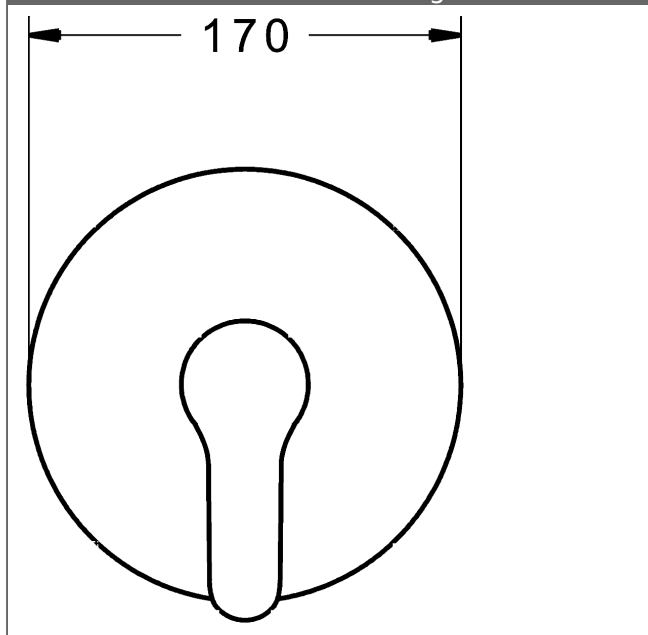

### HANSA Steuerpatrone classic 3.5

Produktnummer: 59913075

Anzahl in Stückliste: 1

(-) Keramikscheiben mit integrierten Fettdepots

(-) einstellbare Heißwassersperre

(-) einstellbare Wassermengenbegrenzung bis ca. 6 l/min

Variante	Art.-Nr.	
verchromt	82619073	

passend zu Einbaukörper 8000 / 8001

Produktbild

Produktzeichnung

Produktzeichnung