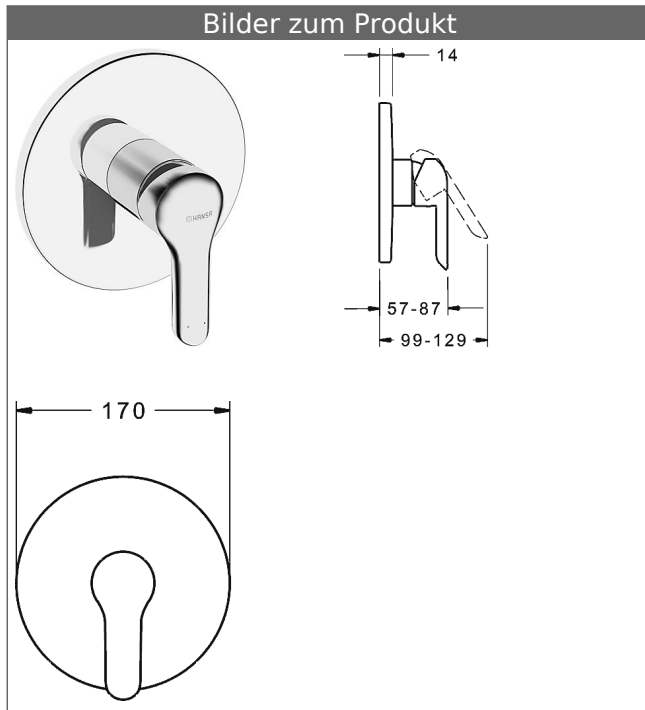

## HANSABLUEBOX Funktionseinheit mit Dekorset zu HANSAVANTIS Einhand-Brause-Batterie

schraubenlose Rosette  
Funktionseinheit ohne Umstellung

### Beschreibung

HANSABLUEBOX Funktionseinheit mit Dekorset  
zu HANSAVANTIS Einhand-Brause-Batterie  
schraubenlose Rosette  
Funktionseinheit ohne Umstellung

P-IX (Prüfzeichen beantragt)  
Durchflussmenge: 22 l/min, gemessen bei 3 bar  
Fließdruck

- Oberflächen in Trinkwasserkontakt sind frei von Nickelbeschichtung
- Befestigung der Funktionseinheit mit 4 Schrauben
- Schalldämpfer
- Dekorset bestehend aus:
- Bedienungshebel (Metall)
- (-) W+K-Kennzeichnung
- Hülse und Wandrosette
- BLUECLICK Rosettenträger zur einfachen Montage
- Ausrichtung der Rosette nach Einbau möglich
- DVGW in Vorbereitung

### HANSA Steuerpatrone classic 3.5

Produktnummer: 59913075

Anzahl in Stückliste: 1

(-) Keramikscheiben mit integrierten Fettdepots

(-) einstellbare Heißwassersperre

(-) einstellbare Wassermengenbegrenzung bis ca. 6 l/min