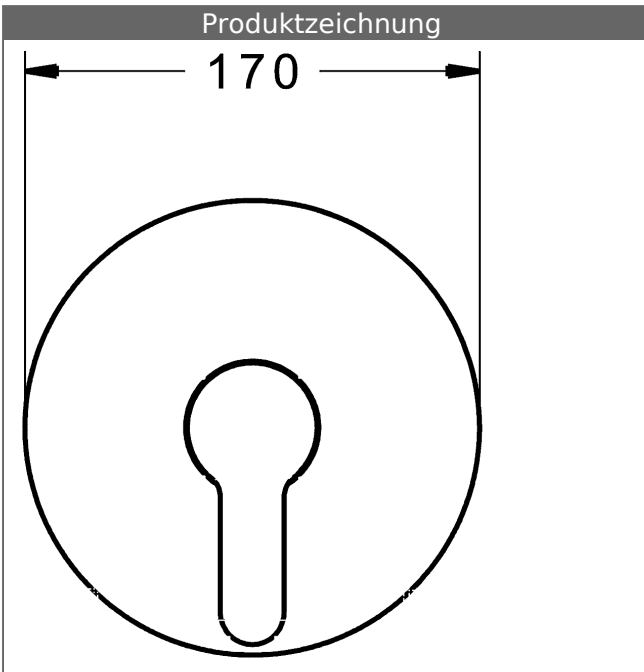

P-IX (Prüfzeichen beantragt)
Durchflussmenge: 22 l/min, gemessen bei 3 bar
Fließdruck

- Oberflächen in Trinkwasserkontakt sind frei von Nickelbeschichtung
- Bestehend aus:
- Befestigung der Funktionseinheit mit 4 Schrauben
- Schalldämpfer
- Dekorset bestehend aus:
- Bedienungshebel (Metall)
- (-) W+K-Kennzeichnung
- Hülse und Wandrosette
- BLUECLICK Rosettenträger zur einfachen Montage
- Ausrichtung der Rosette nach Einbau möglich
- DVGW in Vorbereitung

HANSA Steuerpatrone classic 3.5

Produktnummer: 59913075

Anzahl in Stückliste: 1

(-) Keramikscheiben mit integrierten Fettdepots

(-) einstellbare Heißwassersperre

(-) einstellbare Wassermengenbegrenzung bis ca. 6 l/min

Variante	Art.-Nr.	
verchromt	89919003	

passend zu Einbaukörper 8000 / 8001

Produktbild

Produktzeichnung

Produktzeichnung

Zugehörige Produkte

Produktbild:	Beschreibung:	Artikelnummer:
	<p>HANSABLUEBOX Grundeinheit, Kompakt-Lösung, DN 15 (G1/2) Unterputz-Einbaukörper</p> <p>ohne Vorabspernung</p>	<p>80000000</p>
	<p>HANSABLUEBOX Grundeinheit, Kompakt-Lösung, DN 20 (G3/4) Unterputz-Einbaukörper</p> <p>mit Vorabspernung</p>	<p>80010000</p>