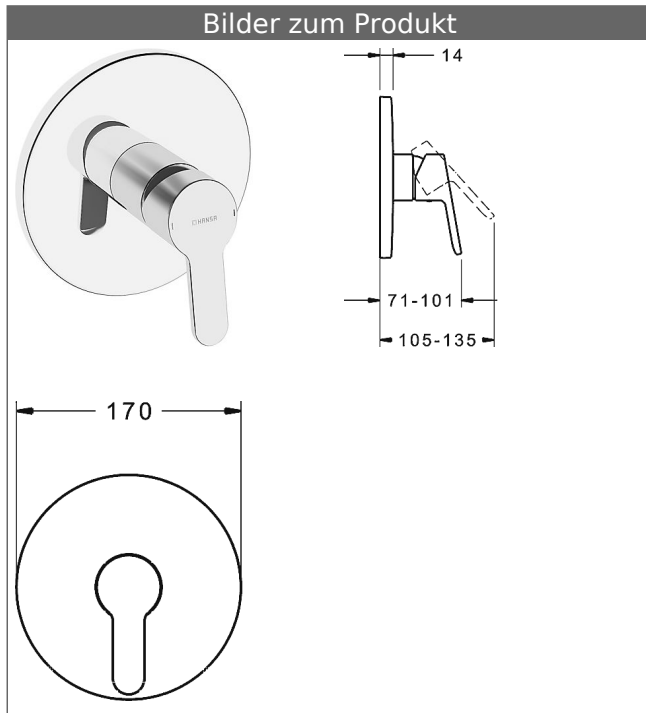

## HANSABLUEBOX Funktionseinheit mit Dekorset zu HANSAPRIMO-Einhand-Brause-Batterie

schraubenlose Rosette  
Funktionseinheit ohne Umstellung

### Beschreibung

HANSABLUEBOX Funktionseinheit mit Dekorset  
zu HANSAPRIMO-Einhand-Brause-Batterie  
schraubenlose Rosette  
Funktionseinheit ohne Umstellung

P-IX (Prüfzeichen beantragt)  
Durchflussmenge: 22 l/min, gemessen bei 3 bar  
Fließdruck

- Oberflächen in Trinkwasserkontakt sind frei von Nickelbeschichtung
- Bestehend aus:
- Befestigung der Funktionseinheit mit 4 Schrauben
- Schalldämpfer
- Dekorset bestehend aus:
- Bedienungshebel (Metall)
- (-) W+K-Kennzeichnung
- Hülse und Wandrosette
- BLUECLICK Rosettenträger zur einfachen Montage
- Ausrichtung der Rosette nach Einbau möglich
- DVGW in Vorbereitung

### HANSA Steuerpatrone classic 3.5

Produktnummer: 59913075

Anzahl in Stückliste: 1

(-) Keramikscheiben mit integrierten Fettdepots

(-) einstellbare Heißwassersperre

(-) einstellbare Wassermengenbegrenzung bis ca. 6 l/min