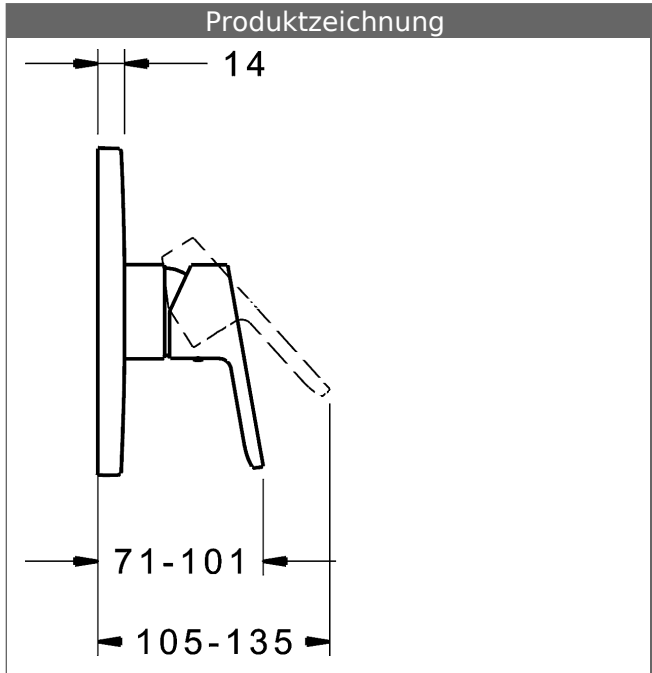

P-IX (Prüfzeichen beantragt)
Durchflussmenge: 22 l/min, gemessen bei 3 bar
Fließdruck

- Oberflächen in Trinkwasserkontakt sind frei von Nickelbeschichtung
- Bestehend aus:
- Befestigung der Funktionseinheit mit 4 Schrauben
- Schalldämpfer
- Dekorset bestehend aus:
- Bedienungshebel (Metall)
- (-) W+K-Kennzeichnung
- Hülse und Wandrosette
- BLUECLICK Rosettenträger zur einfachen Montage
- Ausrichtung der Rosette nach Einbau möglich
- DVGW in Vorbereitung

HANSA Steuerpatrone classic 3.5

Produktnummer: 59913075

Anzahl in Stückliste: 1

(-) Keramikscheiben mit integrierten Fettdepots

(-) einstellbare Heißwassersperre

(-) einstellbare Wassermengenbegrenzung bis ca. 6 l/min

Variante	Art.-Nr.	
verchromt	89919003	

passend zu Einbaukörper 8000 / 8001

Produktbild

Produktzeichnung

Produktzeichnung

Zugehörige Produkte

Produktbild:	Beschreibung:	Artikelnummer:
	<p>HANSABLUEBOX Grundeinheit, Kompakt-Lösung, DN 15 (G1/2) Unterputz-Einbaukörper</p> <p>ohne Vorabspernung</p>	<p>80000000</p>
	<p>HANSABLUEBOX Grundeinheit, Kompakt-Lösung, DN 20 (G3/4) Unterputz-Einbaukörper</p> <p>mit Vorabspernung</p>	<p>80010000</p>