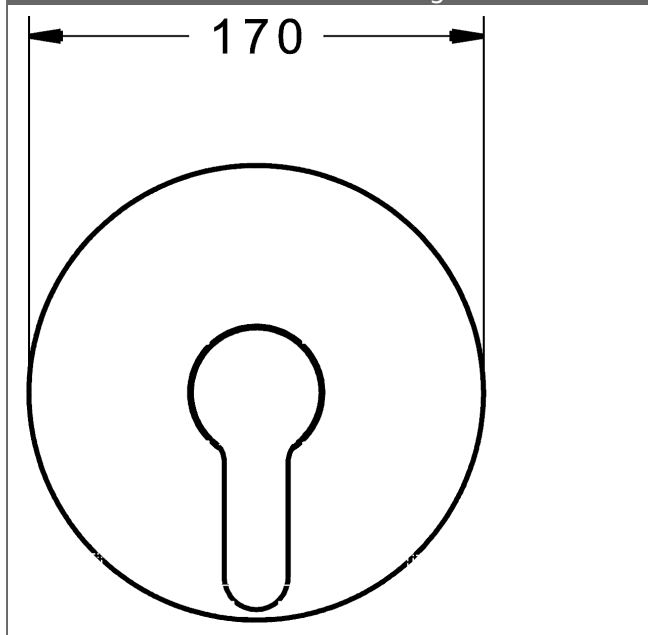

### HANSA Steuerpatrone classic 3.5

Produktnummer: 59913075

Anzahl in Stückliste: 1

(-) Keramikscheiben mit integrierten Fettdepots

(-) einstellbare Heißwassersperre

(-) einstellbare Wassermengenbegrenzung bis ca. 6 l/min

Variante	Art.-Nr.	
verchromt	89919003	

passend zu Einbaukörper 8000 / 8001

Produktbild

Produktzeichnung

Produktzeichnung