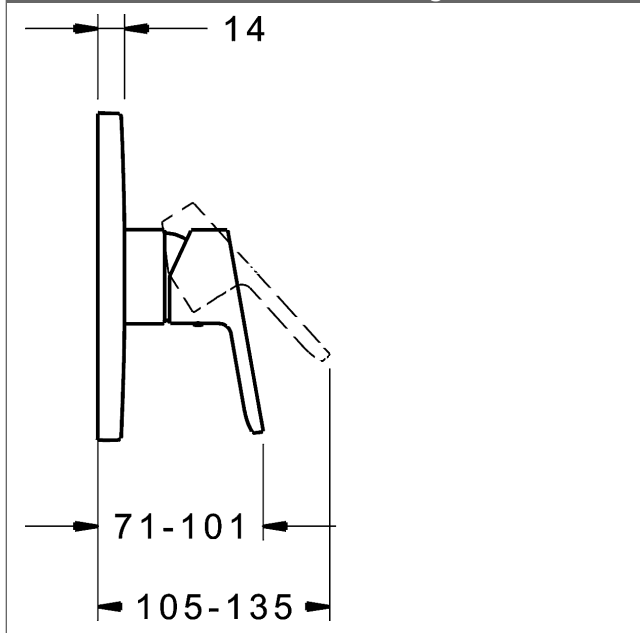

- Oberflächen in Trinkwasserkontakt sind frei von Nickelbeschichtung
- Bestehend aus:
- Befestigung der Funktionseinheit mit 4 Schrauben
- Schalldämpfer
- Dekorset bestehend aus:
- Bedienungshebel (Metall)
- (-) W+K-Kennzeichnung
- Hülse und Wandrosette
- BLUECLICK Rosettenträger zur einfachen Montage
- Ausrichtung der Rosette nach Einbau möglich
- DVGW in Vorbereitung

### HANSA Steuerpatrone classic 3.5

Produktnummer: 59913075

Anzahl in Stückliste: 1

(-) Keramikscheiben mit integrierten Fettdepots

(-) einstellbare Heißwassersperre

(-) einstellbare Wassermengenbegrenzung bis ca. 6 l/min

Variante	Art.-Nr.	
verchromt	89919003	

passend zu Einbaukörper 8000 / 8001

Produktbild

Produktzeichnung

Produktzeichnung