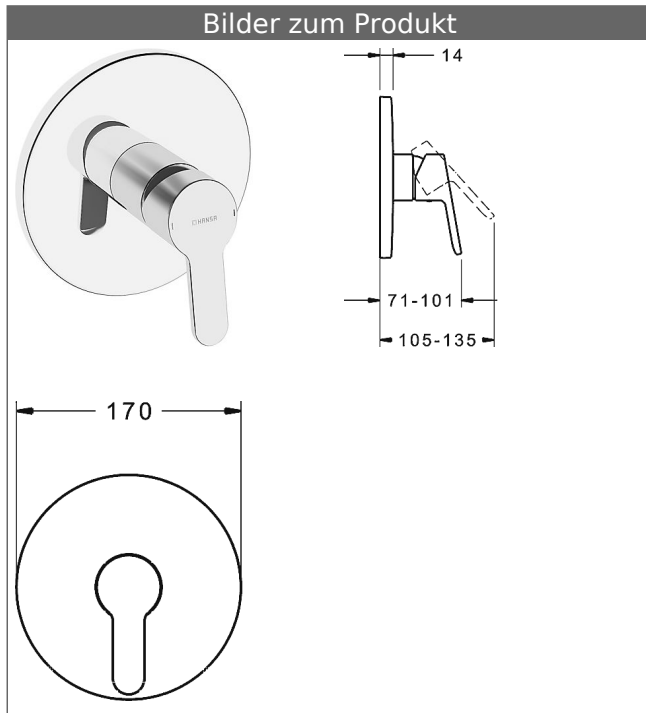

HANSABLUEBOX Funktionseinheit mit Dekorset zu HANSAPRIMO-Einhand-Brause-Batterie

schraubenlose Rosette
Funktionseinheit ohne Umstellung

Beschreibung

HANSABLUEBOX Funktionseinheit mit Dekorset
zu HANSAPRIMO-Einhand-Brause-Batterie
schraubenlose Rosette
Funktionseinheit ohne Umstellung

P-IX (Prüfzeichen beantragt)
Durchflussmenge: 22 l/min, gemessen bei 3 bar
Fließdruck

- Oberflächen in Trinkwasserkontakt sind frei von Nickelbeschichtung
- Bestehend aus:
- Befestigung der Funktionseinheit mit 4 Schrauben
- Schalldämpfer
- Dekorset bestehend aus:
- Bedienungshebel (Metall)
- (-) W+K-Kennzeichnung
- Hülse und Wandrosette
- BLUECLICK Rosettenträger zur einfachen Montage
- Ausrichtung der Rosette nach Einbau möglich
- DVGW in Vorbereitung

HANSA Steuerpatrone classic 3.5

Produktnummer: 59913075

Anzahl in Stückliste: 1

(-) Keramikscheiben mit integrierten Fettdepots

(-) einstellbare Heißwassersperre

(-) einstellbare Wassermengenbegrenzung bis ca. 6 l/min

Variante	Art.-Nr.	
verchromt	89919003	

passend zu Einbaukörper 8000 / 8001

Produktbild

Produktzeichnung

Produktzeichnung

Zugehörige Produkte

Produktbild:	Beschreibung:	Artikelnummer:
	<p>HANSABLUEBOX Grundeinheit, Kompakt-Lösung, DN 15 (G1/2) Unterputz-Einbaukörper</p> <p>ohne Vorabspernung</p>	<p>80000000</p>
	<p>HANSABLUEBOX Grundeinheit, Kompakt-Lösung, DN 20 (G3/4) Unterputz-Einbaukörper</p> <p>mit Vorabspernung</p>	<p>80010000</p>