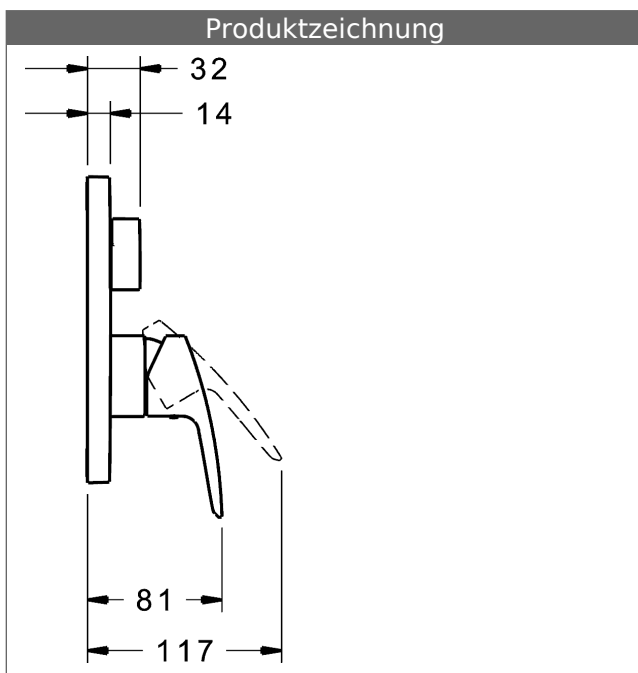

P-IX (Prüfzeichen beantragt)
Durchflussmenge: 22 l/min, gemessen bei 3 bar
Fließdruck

- Oberflächen in Trinkwasserkontakt sind frei von Nickelbeschichtung
- Bestehend aus:
- Befestigung der Funktionseinheit mit 4 Schrauben
- Schalldämpfer
- Dekorset bestehend aus:
- Bedienungshebel (Metall)
- (-) W+K-Kennzeichnung
- Hülse und Wandrosette
- BLUECLICK Rosettenträger zur einfachen Montage
- Ausrichtung der Rosette nach Einbau möglich
- DVGW in Vorbereitung

HANSA Steuerpatrone classic 3.5

Produktnummer: 59913075

Anzahl in Stückliste: 1

(-) Keramikscheiben mit integrierten Fettdepots

(-) einstellbare Heißwassersperre

(-) einstellbare Wassermengenbegrenzung bis ca. 6 l/min

Variante	Art.-Nr.	
verchromt	80619073	

passend zu Einbaukörper 8000 / 8001

Produktbild

Produktzeichnung

Produktzeichnung

Zugehörige Produkte

Produktbild:	Beschreibung:	Artikelnummer:
	<p>HANSABLUEBOX Grundeinheit, Kompakt-Lösung, DN 15 (G1/2) Unterputz-Einbaukörper</p> <p>ohne Vorabspernung</p>	80000000
	<p>HANSABLUEBOX Grundeinheit, Kompakt-Lösung, DN 20 (G3/4) Unterputz-Einbaukörper</p> <p>mit Vorabspernung</p>	80010000