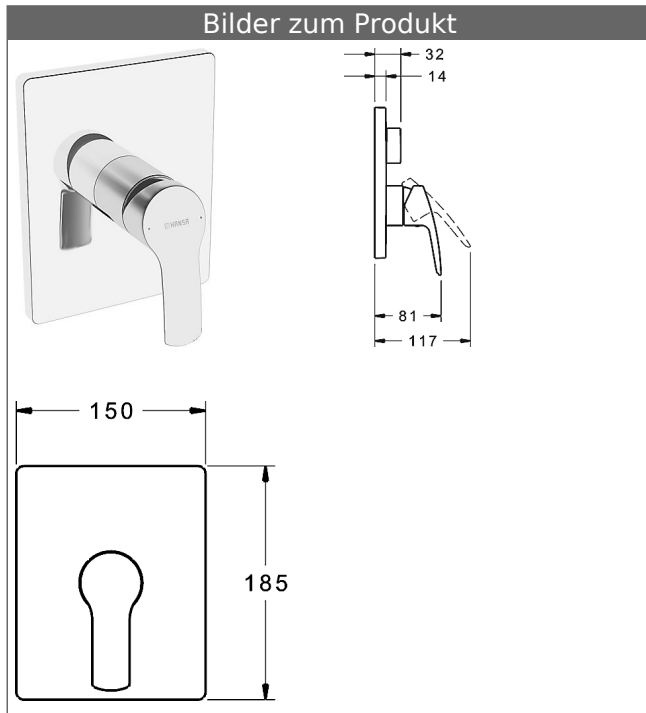

**HANSABLUEBOX Funktionseinheit mit Dekorset
zu HANSAPOLO-Einhand-Brause-Batterie**
schraubenlose Rosette
Funktionseinheit ohne Umstellung

Beschreibung

HANSABLUEBOX Funktionseinheit mit Dekorset
zu HANSAPOLO-Einhand-Brause-Batterie
schraubenlose Rosette
Funktionseinheit ohne Umstellung

P-IX (Prüfzeichen beantragt)
Durchflussmenge: 22 l/min, gemessen bei 3 bar
Fließdruck

- Oberflächen in Trinkwasserkontakt sind frei von Nickelbeschichtung
- Bestehend aus:
- Befestigung der Funktionseinheit mit 4 Schrauben
- Schalldämpfer
- Dekorset bestehend aus:
- Bedienungshebel (Metall)
- (-) W+K-Kennzeichnung
- Hülse und Wandrosette
- BLUECLICK Rosettenträger zur einfachen Montage
- Ausrichtung der Rosette nach Einbau möglich
- DVGW in Vorbereitung

HANSA Steuerpatrone classic 3.5

Produktnummer: 59913075

Anzahl in Stückliste: 1

(-) Keramikscheiben mit integrierten Fettdepots

(-) einstellbare Heißwassersperre

(-) einstellbare Wassermengenbegrenzung bis ca. 6 l/min

Variante	Art.-Nr.	
verchromt	80619073	

passend zu Einbaukörper 8000 / 8001

Produktbild

Produktzeichnung

Produktzeichnung

Zugehörige Produkte

Produktbild:	Beschreibung:	Artikelnummer:
	<p>HANSABLUEBOX Grundeinheit, Kompakt-Lösung, DN 15 (G1/2) Unterputz-Einbaukörper</p> <p>ohne Vorabspernung</p>	80000000
	<p>HANSABLUEBOX Grundeinheit, Kompakt-Lösung, DN 20 (G3/4) Unterputz-Einbaukörper</p> <p>mit Vorabspernung</p>	80010000