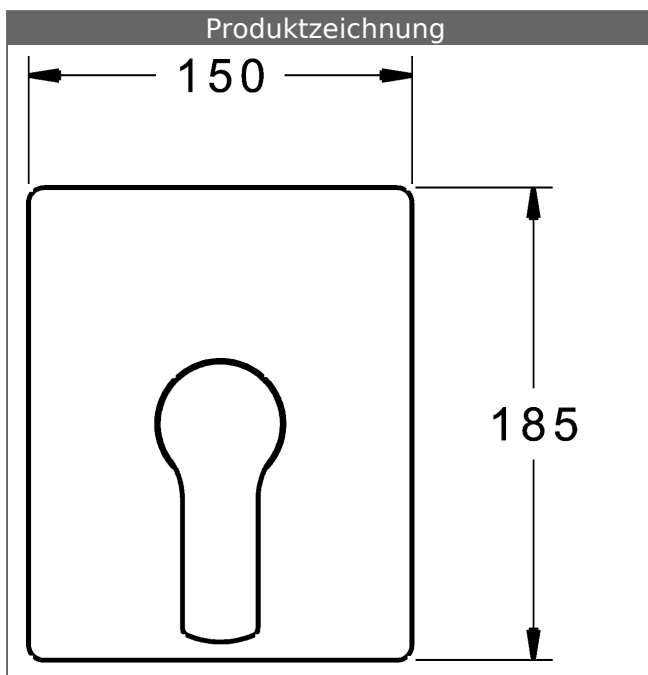

P-IX (Prüfzeichen beantragt)
Durchflussmenge: 22 l/min, gemessen bei 3 bar
Fließdruck

- Oberflächen in Trinkwasserkontakt sind frei von Nickelbeschichtung
- Bestehend aus:
- Befestigung der Funktionseinheit mit 4 Schrauben
- Schalldämpfer
- Dekorset bestehend aus:
- Bedienungshebel (Metall)
- (-) W+K-Kennzeichnung
- Hülse und Wandrosette
- BLUECLICK Rosettenträger zur einfachen Montage
- Ausrichtung der Rosette nach Einbau möglich
- DVGW in Vorbereitung

HANSA Steuerpatrone classic 3.5

Produktnummer: 59913075

Anzahl in Stückliste: 1

(-) Keramikscheiben mit integrierten Fettdepots

(-) einstellbare Heißwassersperre

(-) einstellbare Wassermengenbegrenzung bis ca. 6 l/min

Variante	Art.-Nr.	
verchromt	80619073	

passend zu Einbaukörper 8000 / 8001

Produktbild

Produktzeichnung

Produktzeichnung

Zugehörige Produkte

Produktbild:	Beschreibung:	Artikelnummer:
	<p>HANSABLUEBOX Grundeinheit, Kompakt-Lösung, DN 15 (G1/2) Unterputz-Einbaukörper</p> <p>ohne Vorabspernung</p>	80000000
	<p>HANSABLUEBOX Grundeinheit, Kompakt-Lösung, DN 20 (G3/4) Unterputz-Einbaukörper</p> <p>mit Vorabspernung</p>	80010000