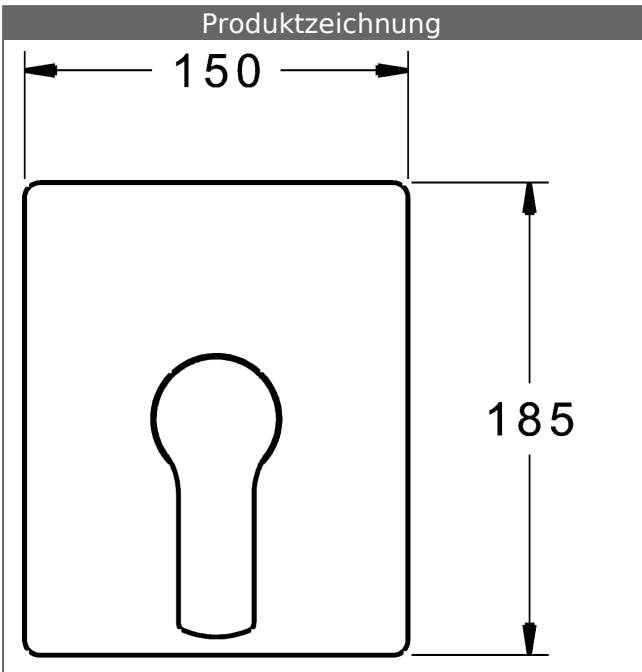

P-IX (Prüfzeichen beantragt)
Durchflussmenge: 22 l/min, gemessen bei 3 bar
Fließdruck

- Oberflächen in Trinkwasserkontakt sind frei von Nickelbeschichtung
- Bestehend aus:
- Befestigung der Funktionseinheit mit 4 Schrauben
- Schalldämpfer
- Dekorset bestehend aus:
- Bedienungshebel (Metall)
- (-) W+K-Kennzeichnung
- Hülse und Wandrosette
- BLUECLICK Rosettenträger zur einfachen Montage
- Ausrichtung der Rosette nach Einbau möglich
- DVGW in Vorbereitung

HANSA Steuerpatrone classic 3.5

Produktnummer: 59913075

Anzahl in Stückliste: 1

(-) Keramikscheiben mit integrierten Fettdepots

(-) einstellbare Heißwassersperre

(-) einstellbare Wassermengenbegrenzung bis ca. 6 l/min

Variante	Art.-Nr.	
verchromt	80619073	

passend zu Einbaukörper 8000 / 8001

Produktbild

Produktzeichnung

Produktzeichnung

Zugehörige Produkte

Produktbild:	Beschreibung:	Artikelnummer:
	<p>HANSABLUEBOX Grundeinheit, Kompakt-Lösung, DN 15 (G1/2) Unterputz-Einbaukörper</p> <p>ohne Vorabspernung</p>	<p>80000000</p>
	<p>HANSABLUEBOX Grundeinheit, Kompakt-Lösung, DN 20 (G3/4) Unterputz-Einbaukörper</p> <p>mit Vorabspernung</p>	<p>80010000</p>