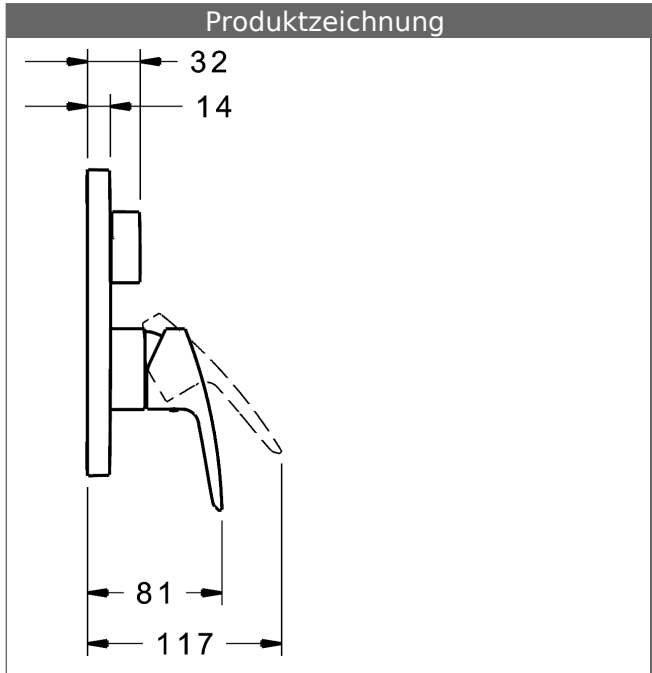

P-IX (Prüfzeichen beantragt)
Durchflussmenge: 22 l/min, gemessen bei 3 bar
Fließdruck

- Oberflächen in Trinkwasserkontakt sind frei von Nickelbeschichtung
- Bestehend aus:
- Befestigung der Funktionseinheit mit 4 Schrauben
- Schalldämpfer
- Dekorset bestehend aus:
- Bedienungshebel (Metall)
- (-) W+K-Kennzeichnung
- Hülse und Wandrosette
- BLUECLICK Rosettenträger zur einfachen Montage
- Ausrichtung der Rosette nach Einbau möglich
- DVGW in Vorbereitung

HANSA Steuerpatrone classic 3.5

Produktnummer: 59913075

Anzahl in Stückliste: 1

(-) Keramikscheiben mit integrierten Fettdepots

(-) einstellbare Heißwassersperre

(-) einstellbare Wassermengenbegrenzung bis ca. 6 l/min

Variante	Art.-Nr.	
verchromt	80619073	

passend zu Einbaukörper 8000 / 8001

Produktbild

Produktzeichnung

Produktzeichnung

Zugehörige Produkte

Produktbild:	Beschreibung:	Artikelnummer:
	<p>HANSABLUEBOX Grundeinheit, Kompakt-Lösung, DN 15 (G1/2) Unterputz-Einbaukörper</p> <p>ohne Vorabspernung</p>	<p>80000000</p>
	<p>HANSABLUEBOX Grundeinheit, Kompakt-Lösung, DN 20 (G3/4) Unterputz-Einbaukörper</p> <p>mit Vorabspernung</p>	<p>80010000</p>