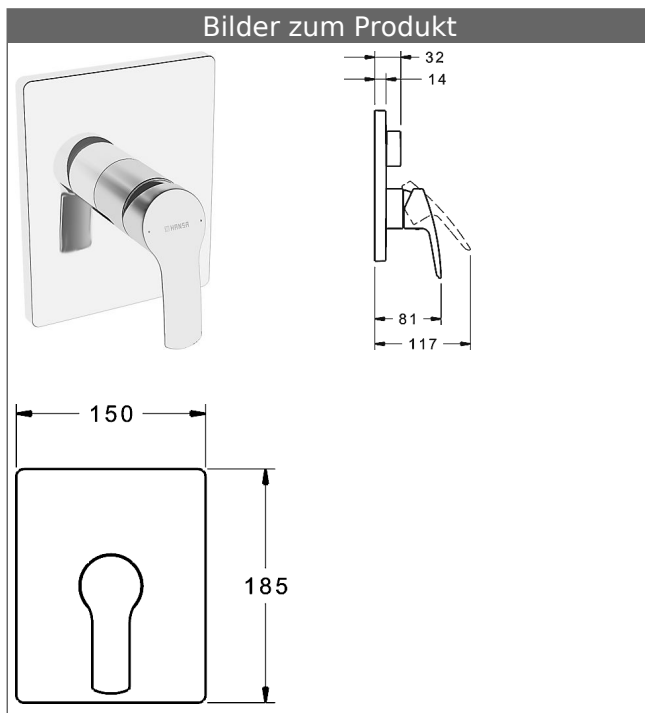

HANSABLUEBOX Funktionseinheit mit Dekorset zu HANSAPOLO-Einhand-Brause-Batterie

schraubenlose Rosette
Funktionseinheit ohne Umstellung

Beschreibung

HANSABLUEBOX Funktionseinheit mit Dekorset
zu HANSAPOLO-Einhand-Brause-Batterie
schraubenlose Rosette
Funktionseinheit ohne Umstellung

P-IX (Prüfzeichen beantragt)
Durchflussmenge: 22 l/min, gemessen bei 3 bar
Fließdruck

- Oberflächen in Trinkwasserkontakt sind frei von Nickelbeschichtung
- Bestehend aus:
- Befestigung der Funktionseinheit mit 4 Schrauben
- Schalldämpfer
- Dekorset bestehend aus:
- Bedienungshebel (Metall)
- (-) W+K-Kennzeichnung
- Hülse und Wandrosette
- BLUECLICK Rosettenträger zur einfachen Montage
- Ausrichtung der Rosette nach Einbau möglich
- DVGW in Vorbereitung

HANSA Steuerpatrone classic 3.5

Produktnummer: 59913075

Anzahl in Stückliste: 1

(-) Keramikscheiben mit integrierten Fettdepots

(-) einstellbare Heißwassersperre

(-) einstellbare Wassermengenbegrenzung bis ca. 6 l/min

Variante	Art.-Nr.	
verchromt	80619073	

passend zu Einbaukörper 8000 / 8001

Produktbild

Produktzeichnung

Produktzeichnung

Zugehörige Produkte

Produktbild:	Beschreibung:	Artikelnummer:
	<p>HANSABLUEBOX Grundeinheit, Kompakt-Lösung, DN 15 (G1/2) Unterputz-Einbaukörper</p> <p>ohne Vorabspernung</p>	<p>80000000</p>
	<p>HANSABLUEBOX Grundeinheit, Kompakt-Lösung, DN 20 (G3/4) Unterputz-Einbaukörper</p> <p>mit Vorabspernung</p>	<p>80010000</p>